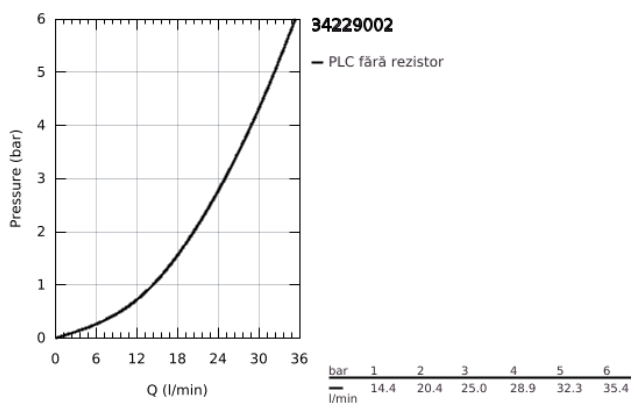

34 229 002 PRECISION TREND BATERIE DUȘ CU TERMOSTAT 1/2"

DESCRIEREA PRODUSULUI

- Colour: cromat
- montare pe perete
- tehnologie de siguranță GROHE CoolTouch
- suprafață GROHE LongLife
- GROHE TurboStat cartuș compact cu termoelement din ceară
- mânere metalice cu formă ergonomică GROHE MetalGrip
- GROHE SafeStop - oprire de siguranță la 38°C
- limitare opțională de temperatură la 43°C GROHE SafeStop Plus inclusă
- mâner pentru volum cu FlowControl Button (buton cu funcție reglabilă de oprire)
- dispozitiv încorporat, cu închidere, pentru mixarea apei
- garnitură ceramică 1/2", 180°
- scurgere duș inferioară 1/2"
- supapă integrată contra refluxului
- filtru impurități inclus
- conexiuni excentrice
- ornament metalic
- protecție împotriva refluxului
- GROHE QuickSpanner included in chrome variant only

34 229 002 PRECISION TREND BATERIE DUȘ CU TERMOSTAT 1/2"

PIESE DE SCHIMB , septembrie 2014 – now

- 1: Mâner (Spare part-nr. 47992000)
 - 2: Garnitură ceramică, 1/2" (Spare part-nr. 45346000)
 - 2.1: Garnitură inelară Ø18,2 x Ø1,7 (Spare part-nr. 0392400M)
 - 3: inel de fixare (Spare part-nr. 47743000)
 - 4: Cartuș termostatic compact 1/2" (Spare part-nr. 47439000)
 - 5: Race (Spare part-nr. 47975000)
 - 6: Ventil de reținere (Spare part-nr. 08565000)
 - 7: Ventil de reținere (Spare part-nr. 47189000)
 - 7.1: Filtru impurități (Spare part-nr. 0726400M)
 - 7.2: Ventil de reținere (Spare part-nr. 08565000)
 - 7.3: Garnitură inelară Ø17 x Ø2 (Spare part-nr. 0305500M)
 - 8: Conexiuni excentrice (Spare part-nr. 12075000)
 - 8.1: etanșare (Spare part-nr. 0138600M)
 - 8.2: Șild (Spare part-nr. 0221000M)
 - 9: Cartuș termostatic compact 1/2" (Spare part-nr. 47175000)*
 - 10: Prolungire 3/4", 20 mm (Spare part-nr. 0713000M)*
 - 11: Cheie tubulară (Spare part-nr. 19332000)*
 - 12: piuliță specială (Spare part-nr. 19377000)*
- * Optional accessories