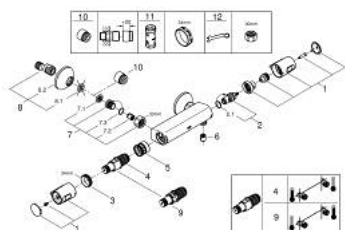

34 229 002 PRECISION TREND BATERIE DUȘ CU TERMOSTAT 1/2"

DESCRIEREA PRODUSULUI

- Colour: cromat
- montare pe perete
- tehnologie de siguranță GROHE CoolTouch
- suprafață GROHE LongLife
- GROHE TurboStat cartuș compact cu termoelement din ceară
- mânere metalice cu formă ergonomică GROHE MetalGrip
- GROHE SafeStop - oprire de siguranță la 38°C
- limitare opțională de temperatură la 43°C GROHE SafeStop Plus inclusă
- mâner pentru volum cu FlowControl Button (buton cu funcție reglabilă de oprire)
- dispozitiv încorporat, cu închidere, pentru mixarea apei
- garnitură ceramică 1/2", 180°
- scurgere duș inferioară 1/2"
- supapă integrată contra refluxului
- filtru impurități inclus
- conexiuni excentrice
- ornament metalic
- protecție împotriva refluxului
- GROHE QuickSpanner included in chrome variant only

34 229 002 PRECISION TREND BATERIE DUȘ CU TERMOSTAT 1/2"

PIESE DE SCHIMB , septembrie 2014 – now

- 1: Mâner (Spare part-nr. 47992000)
 - 2: Garnitură ceramică, 1/2" (Spare part-nr. 45346000)
 - 2.1: Garnitură inelară Ø18,2 x Ø1,7 (Spare part-nr. 0392400M)
 - 3: inel de fixare (Spare part-nr. 47743000)
 - 4: Cartuș termostatic compact 1/2" (Spare part-nr. 47439000)
 - 5: Race (Spare part-nr. 47975000)
 - 6: Ventil de reținere (Spare part-nr. 08565000)
 - 7: Ventil de reținere (Spare part-nr. 47189000)
 - 7.1: Filtru impurități (Spare part-nr. 0726400M)
 - 7.2: Ventil de reținere (Spare part-nr. 08565000)
 - 7.3: Garnitură inelară Ø17 x Ø2 (Spare part-nr. 0305500M)
 - 8: Conexiuni excentrice (Spare part-nr. 12075000)
 - 8.1: etanșare (Spare part-nr. 0138600M)
 - 8.2: Șild (Spare part-nr. 0221000M)
 - 9: Cartuș termostatic compact 1/2" (Spare part-nr. 47175000)*
 - 10: Prolungire 3/4", 20 mm (Spare part-nr. 0713000M)*
 - 11: Cheie tubulară (Spare part-nr. 19332000)*
 - 12: piuliță specială (Spare part-nr. 19377000)*
- * Optional accessories