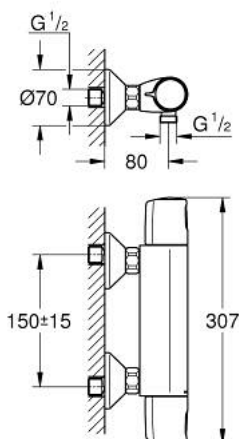

34 229 002 PRECISION TREND BATERIE DUȘ CU TERMOSTAT 1/2"

DESCRIEREA PRODUSULUI

- Colour: cromat
- montare pe perete
- tehnologie de siguranță GROHE CoolTouch
- suprafață GROHE LongLife
- GROHE TurboStat cartuș compact cu termoelement din ceară
- mânere metalice cu formă ergonomică GROHE MetalGrip
- GROHE SafeStop - oprire de siguranță la 38°C
- limitare opțională de temperatură la 43°C GROHE SafeStop Plus inclusă
- mâner pentru volum cu FlowControl Button (buton cu funcție reglabilă de oprire)
- dispozitiv încorporat, cu închidere, pentru mixarea apei
- garnitură ceramică 1/2", 180°
- scurgere duș inferioară 1/2"
- supapă integrată contra refluxului
- filtru impurități inclus
- conexiuni excentrice
- ornament metalic
- protecție împotriva refluxului
- GROHE QuickSpanner included in chrome variant only

34 229 002 PRECISION TREND BATERIE DUȘ CU TERMOSTAT 1/2"

PIESE DE SCHIMB , septembrie 2014 – now

- 1: Mâner (Spare part-nr. 47992000)
 - 2: Garnitură ceramică, 1/2" (Spare part-nr. 45346000)
 - 2.1: Garnitură inelară Ø18,2 x Ø1,7 (Spare part-nr. 0392400M)
 - 3: inel de fixare (Spare part-nr. 47743000)
 - 4: Cartuș termostatic compact 1/2" (Spare part-nr. 47439000)
 - 5: Race (Spare part-nr. 47975000)
 - 6: Ventil de reținere (Spare part-nr. 08565000)
 - 7: Ventil de reținere (Spare part-nr. 47189000)
 - 7.1: Filtru impurități (Spare part-nr. 0726400M)
 - 7.2: Ventil de reținere (Spare part-nr. 08565000)
 - 7.3: Garnitură inelară Ø17 x Ø2 (Spare part-nr. 0305500M)
 - 8: Conexiuni excentrice (Spare part-nr. 12075000)
 - 8.1: etanșare (Spare part-nr. 0138600M)
 - 8.2: Șild (Spare part-nr. 0221000M)
 - 9: Cartuș termostatic compact 1/2" (Spare part-nr. 47175000)*
 - 10: Prolungire 3/4", 20 mm (Spare part-nr. 0713000M)*
 - 11: Cheie tubulară (Spare part-nr. 19332000)*
 - 12: piuliță specială (Spare part-nr. 19377000)*
- * Optional accessories