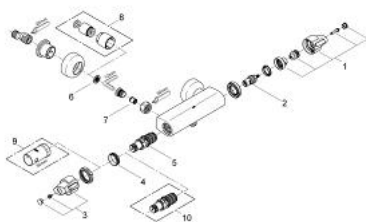

### DESCRIEREA PRODUSULUI

- Colour: cromat
- montare pe perete
- tehnologie de siguranță GROHE CoolTouch
- GROHE TurboStat cartuș compact cu termoelement din ceară
- dispozitiv încorporat, cu închidere, pentru mixarea apei
- Garnitură ceramică Carbodur 1/2", 180°
- volume handle
- FlowControl Button - One-button switch to full water flow
- GROHE SafeStop - oprire de siguranță la 38°C
- scurgere duș inferioară 1/2"
- valve unic-sens și filtre impurități încorporate
- elemente de fixare ascunse
- distanță între axe 150 mm
- protecție împotriva refluxului
- suprafață GROHE LongLife

### **PIESE DE SCHIMB** , iunie 2005 – now

- 1: Robinet pentru ventil de închidere (Spare part-nr. 47773000)
- 2: Garnitură ceramică, 1/2" (Spare part-nr. 45346000)
- 3: Mâner gradat Neotherm (Spare part-nr. 47772000)
- 4: inel de fixare (Spare part-nr. 47743000)
- 5: Cartuș termostatic compact 1/2" (Spare part-nr. 47439000)
- 6: Filtru impurități (Spare part-nr. 0726400M)
- 7: Ventil de reținere (Spare part-nr. 08565000)
- 8: Set-extindere, 30 mm (Spare part-nr. 46238000)\*
- 9: Cheie tubulară (Spare part-nr. 19332000)\*
- 10: Cartuș termostatic compact 1/2" (Spare part-nr. 47175000)\*