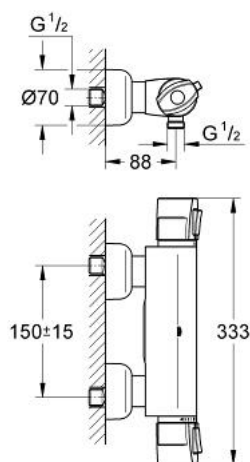

## 34 232 000 PRECISION COMFORT BATERIE DUȘ CU TERMOSTAT 1/2"

### DESCRIEREA PRODUSULUI

- Colour: cromat
- montare pe perete
- tehnologie de siguranță GROHE CoolTouch
- GROHE TurboStat cartuș compact cu termoelement din ceară
- dispozitiv încorporat, cu închidere, pentru mixarea apei
- Garnitură ceramică Carbodur 1/2", 180°
- volume handle
- FlowControl Button - One-button switch to full water flow
- GROHE SafeStop - oprire de siguranță la 38°C
- scurgere duș inferioară 1/2"
- valve unic-sens și filtre impurități încorporate
- elemente de fixare ascunse
- distanță între axe 150 mm
- protecție împotriva refluxului
- suprafață GROHE LongLife

## 34 232 000 **PRECISION COMFORT BATERIE DUȘ CU TERMOSTAT 1/2"**

### **PIESE DE SCHIMB** , iunie 2005 – now

- 1: Robinet pentru ventil de închidere (Spare part-nr. 47773000)
- 2: Garnitură ceramică, 1/2" (Spare part-nr. 45346000)
- 3: Mâner gradat Neotherm (Spare part-nr. 47772000)
- 4: inel de fixare (Spare part-nr. 47743000)
- 5: Cartuș termostatic compact 1/2" (Spare part-nr. 47439000)
- 6: Filtru impurități (Spare part-nr. 0726400M)
- 7: Ventil de reținere (Spare part-nr. 08565000)
- 8: Set-extindere, 30 mm (Spare part-nr. 46238000)\*
- 9: Cheie tubulară (Spare part-nr. 19332000)\*
- 10: Cartuș termostatic compact 1/2" (Spare part-nr. 47175000)\*