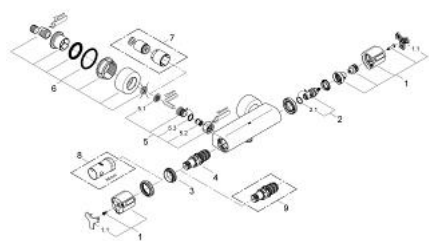

34 236 000 ALLURE BATERIE DUȘ CU TERMOSTAT 1/2"

DESCRIEREA PRODUSULUI

- Colour: cromat
- montare pe perete
- tehnologie de siguranță GROHE CoolTouch
- GROHE TurboStat cartuș compact cu termoelement din ceară
- dispozitiv încorporat, cu închidere, pentru mixarea apei
- Garnitură ceramică Carbodur 1/2", 180°
- volume handle
- FlowControl Button - One-button switch to full water flow
- GROHE SafeStop - oprire de siguranță la 38°C
- scurgere duș inferioară 1/2"
- supapă integrată contra refluxului
- filtru impurități inclus
- elemente de fixare ascunse
- protecție împotriva refluxului
- suprafață GROHE LongLife
- fără set de duș

34 236 000 ALLURE BATERIE DUȘ CU TERMOSTAT 1/2"

PIESE DE SCHIMB , noiembrie 2007 – now

- 1: Mâner (Spare part-nr. 47784000)
 - 1.1: Capac de acoperire (Spare part-nr. 0635600M)
 - 2: Garnitură ceramică, 1/2" (Spare part-nr. 45346000)
 - 2.1: Garnitură inelară Ø18,2 x Ø1,7 (Spare part-nr. 0392400M)
 - 3: inel de fixare (Spare part-nr. 47743000)
 - 4: Cartuș termostatic compact 1/2" (Spare part-nr. 47439000)
 - 5: Ventil de reținere (Spare part-nr. 47189000)
 - 5.1: Filtru impurități (Spare part-nr. 0726400M)
 - 5.2: Ventil de reținere (Spare part-nr. 08565000)
 - 5.3: Garnitură inelară ø17 x ø2 (Spare part-nr. 0305500M)
 - 6: Conexiuni excentrice (Spare part-nr. 12693000)
 - 7: Set-extindere, 30 mm (Spare part-nr. 46238000)*
 - 8: Cheie tubulară (Spare part-nr. 19332000)*
 - 9: Cartuș termostatic compact 1/2" (Spare part-nr. 47175000)*
- * Optional accessories