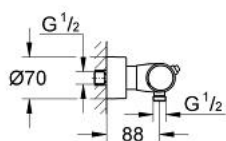

34 236 000 ALLURE BATERIE DUȘ CU TERMOSTAT 1/2"

DESCRIEREA PRODUSULUI

- Colour: cromat
- montare pe perete
- tehnologie de siguranță GROHE CoolTouch
- GROHE TurboStat cartuș compact cu termoelement din ceară
- dispozitiv încorporat, cu închidere, pentru mixarea apei
- Garnitură ceramică Carbodur 1/2", 180°
- volume handle
- FlowControl Button - One-button switch to full water flow
- GROHE SafeStop - oprire de siguranță la 38°C
- scurgere duș inferioară 1/2"
- supapă integrată contra refluxului
- filtru impurități inclus
- elemente de fixare ascunse
- protecție împotriva refluxului
- suprafață GROHE LongLife
- fără set de duș

34 236 000 ALLURE BATERIE DUȘ CU TERMOSTAT 1/2"

PIESE DE SCHIMB , noiembrie 2007 – now

- 1: Mâner (Spare part-nr. 47784000)
 - 1.1: Capac de acoperire (Spare part-nr. 0635600M)
 - 2: Garnitură ceramică, 1/2" (Spare part-nr. 45346000)
 - 2.1: Garnitură inelară Ø18,2 x Ø1,7 (Spare part-nr. 0392400M)
 - 3: inel de fixare (Spare part-nr. 47743000)
 - 4: Cartuș termostatic compact 1/2" (Spare part-nr. 47439000)
 - 5: Ventil de reținere (Spare part-nr. 47189000)
 - 5.1: Filtru impurități (Spare part-nr. 0726400M)
 - 5.2: Ventil de reținere (Spare part-nr. 08565000)
 - 5.3: Garnitură inelară ø17 x ø2 (Spare part-nr. 0305500M)
 - 6: Conexiuni excentrice (Spare part-nr. 12693000)
 - 7: Set-extindere, 30 mm (Spare part-nr. 46238000)*
 - 8: Cheie tubulară (Spare part-nr. 19332000)*
 - 9: Cartuș termostatic compact 1/2" (Spare part-nr. 47175000)*
- * Optional accessories