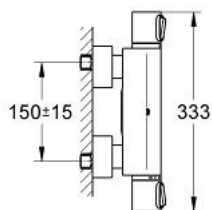

34 236 000 ALLURE BATERIE DUȘ CU TERMOSTAT 1/2"

DESCRIEREA PRODUSULUI

- Colour: cromat
- montare pe perete
- tehnologie de siguranță GROHE CoolTouch
- GROHE TurboStat cartuș compact cu termoelement din ceară
- dispozitiv încorporat, cu închidere, pentru mixarea apei
- Garnitură ceramică Carbodur 1/2", 180°
- volume handle
- FlowControl Button - One-button switch to full water flow
- GROHE SafeStop - oprire de siguranță la 38°C
- scurgere duș inferioară 1/2"
- supapă integrată contra refluxului
- filtru impurități inclus
- elemente de fixare ascunse
- protecție împotriva refluxului
- suprafață GROHE LongLife
- fără set de duș

34 236 000 ALLURE BATERIE DUȘ CU TERMOSTAT 1/2"

PIESE DE SCHIMB , noiembrie 2007 – now

- 1: Mâner (Spare part-nr. 47784000)
 - 1.1: Capac de acoperire (Spare part-nr. 0635600M)
 - 2: Garnitură ceramică, 1/2" (Spare part-nr. 45346000)
 - 2.1: Garnitură inelară Ø18,2 x Ø1,7 (Spare part-nr. 0392400M)
 - 3: inel de fixare (Spare part-nr. 47743000)
 - 4: Cartuș termostatic compact 1/2" (Spare part-nr. 47439000)
 - 5: Ventil de reținere (Spare part-nr. 47189000)
 - 5.1: Filtru impurități (Spare part-nr. 0726400M)
 - 5.2: Ventil de reținere (Spare part-nr. 08565000)
 - 5.3: Garnitură inelară ø17 x ø2 (Spare part-nr. 0305500M)
 - 6: Conexiuni excentrice (Spare part-nr. 12693000)
 - 7: Set-extindere, 30 mm (Spare part-nr. 46238000)*
 - 8: Cheie tubulară (Spare part-nr. 19332000)*
 - 9: Cartuș termostatic compact 1/2" (Spare part-nr. 47175000)*
- * Optional accessories