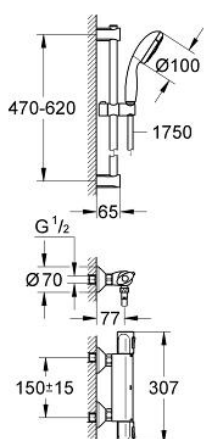

34 237 001 PRECISION TREND BATERIE DUȘ CU TERMOSTAT 1/2"

DESCRIEREA PRODUSULUI

- Colour: cromat
- compus din:
 - Precision Trend baterie duș termostata (34 229)
 - distanță între axe 150 mm
 - Vitalio Start 100 shower set (26 032 000)
 - GROHE EcoJoy tehnologie pentru reducerea consumului de apă
 - suprafață GROHE LongLife
-

34 237 001 PRECISION TREND BATERIE DUȘ CU TERMOSTAT 1/2"

PIESE DE SCHIMB , iunie 2013 – now

- 1: Mâner gradat Neotherm (Spare part-nr. 47769000)
- 2: inel de fixare (Spare part-nr. 47743000)
- 3: Cartuș termostatic compact 1/2" (Spare part-nr. 47439000)
- 4: Robinet pentru ventil de închidere (Spare part-nr. 47770000)
- 5: Garnitură ceramică, 1/2" (Spare part-nr. 45346000)
- 6: Ventil de reținere (Spare part-nr. 47189000)
- 6.1: Filtru impurități (Spare part-nr. 0726400M)
- 6.2: Ventil de reținere (Spare part-nr. 08565000)
- 6.3: Garnitură inelară $\varnothing 17 \times \varnothing 2$ (Spare part-nr. 0305500M)
- 7: Conexiuni excentrice (Spare part-nr. 12075000)
- 8: Suport pentru bară de duș (Spare part-nr. 48095000)
- 9: Piesă glisantă (Spare part-nr. 12140000)
- 10: Suport pentru bară de duș (Spare part-nr. 48097000)
- 11: Filtru impuritati (Spare part-nr. 0700200M)
- 12: Prelungire 3/4", 20 mm (Spare part-nr. 0713000M)*
- 13: Cheie tubulară (Spare part-nr. 19332000)*
- 14: Cartuș termostatic compact 1/2" (Spare part-nr. 47175000)*
- 15: piuliță specială (Spare part-nr. 19377000)*