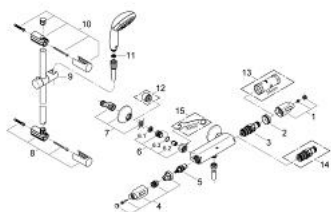

34 237 001 PRECISION TREND BATERIE DUȘ CU TERMOSTAT 1/2"

DESCRIEREA PRODUSULUI

- Colour: cromat
- compus din:
 - Precision Trend baterie duș termostata (34 229)
 - distanță între axe 150 mm
 - Vitalio Start 100 shower set (26 032 000)
 - GROHE EcoJoy tehnologie pentru reducerea consumului de apă
 - suprafață GROHE LongLife
-

34 237 001 PRECISION TREND BATERIE DUȘ CU TERMOSTAT 1/2"

PIESE DE SCHIMB , iunie 2013 – now

- 1: Mâner gradat Neotherm (Spare part-nr. 47769000)
- 2: inel de fixare (Spare part-nr. 47743000)
- 3: Cartuș termostatic compact 1/2" (Spare part-nr. 47439000)
- 4: Robinet pentru ventil de închidere (Spare part-nr. 47770000)
- 5: Garnitură ceramică, 1/2" (Spare part-nr. 45346000)
- 6: Ventil de reținere (Spare part-nr. 47189000)
- 6.1: Filtru impurități (Spare part-nr. 0726400M)
- 6.2: Ventil de reținere (Spare part-nr. 08565000)
- 6.3: Garnitură inelară $\varnothing 17 \times \varnothing 2$ (Spare part-nr. 0305500M)
- 7: Conexiuni excentrice (Spare part-nr. 12075000)
- 8: Suport pentru bară de duș (Spare part-nr. 48095000)
- 9: Piesă glisantă (Spare part-nr. 12140000)
- 10: Suport pentru bară de duș (Spare part-nr. 48097000)
- 11: Filtru impuritati (Spare part-nr. 0700200M)
- 12: Prelungire 3/4", 20 mm (Spare part-nr. 0713000M)*
- 13: Cheie tubulară (Spare part-nr. 19332000)*
- 14: Cartuș termostatic compact 1/2" (Spare part-nr. 47175000)*
- 15: piuliță specială (Spare part-nr. 19377000)*