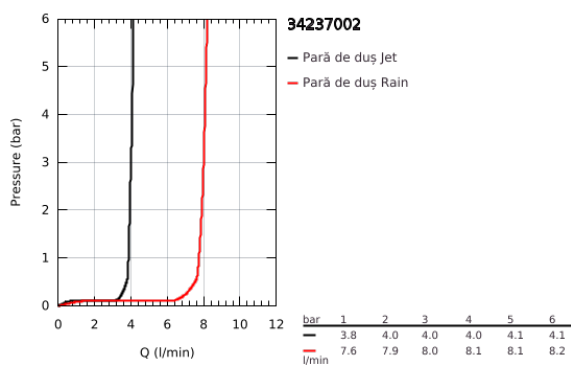

34 237 002 PRECISION TREND THERMOSTATIC SHOWER SET 1/2"

DESCRIEREA PRODUSULUI

- Colour: cromat
- compus din:
 - Precision Trend baterie duș termostata 1/2" (34 229)
 - Vitalio Start 100 shower set, 3 sprays, 600 mm (26 032 000)
 - GROHE EcoJoy tehnologie pentru reducerea consumului de apă
 - Inner WaterGuide pentru o durabilitate crescută în utilizare
 - pulverizare perfectă cu tehnologia GROHE DreamSpray
 - suprafață GROHE LongLife
 - sistem anti-calcar GROHE SpeedClean
 - protecție de silicon Shockproof ce previne deteriorarea cauzată de căderea dușului
 - suitable for screwing (including screws and dowels) or gluing (GROHE QuickGlue S 41 247 000 sold separately - 2 x needed)
- holding force: max. 20 kg
- the specified holding capacity is valid for static (slowly applied) load and intended use only