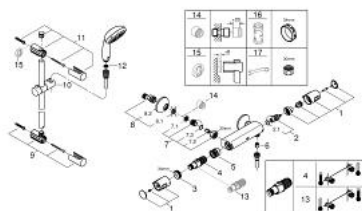

34 237 002 PRECISION TREND THERMOSTATIC SHOWER SET 1/2"

PIESE DE SCHIMB , septembrie 2014 – now

- 1: Mâner (Spare part-nr. 47992000)
- 2: Garnitură ceramică, 1/2" (Spare part-nr. 45346000)
- 2.1: Garnitură inelară Ø18,2 x Ø1,7 (Spare part-nr. 0392400M)
- 3: inel de fixare (Spare part-nr. 47743000)
- 4: Cartuș termostatic compact 1/2" (Spare part-nr. 47439000)
- 5: Race (Spare part-nr. 47975000)
- 6: Ventil de reținere (Spare part-nr. 08565000)
- 7: Ventil de reținere (Spare part-nr. 47189000)
- 7.1: Filtru impurități (Spare part-nr. 0726400M)
- 7.2: Ventil de reținere (Spare part-nr. 08565000)
- 7.3: Garnitură inelară ø17 x ø2 (Spare part-nr. 0305500M)
- 8: Conexiuni excentrice (Spare part-nr. 12075000)
- 8.1: etanșare (Spare part-nr. 0138600M)
- 8.2: Șild (Spare part-nr. 0221000M)
- 9: Suport pentru bară de duș (Spare part-nr. 48095000)
- 10: Piesă glisantă (Spare part-nr. 12140000)
- 11: Suport pentru bară de duș (Spare part-nr. 48097000)
- 12: Filtru impuritati (Spare part-nr. 0700200M)
- 13: Cartuș termostatic compact 1/2" (Spare part-nr. 47175000)*
- 14: Prelungire 3/4", 20 mm (Spare part-nr. 0713000M)*
- 15: Suport de echilibrare (Spare part-nr. 48051000)*
- 16: Cheie tubulară (Spare part-nr. 19332000)*
- 17: piuliță specială (Spare part-nr. 19377000)*