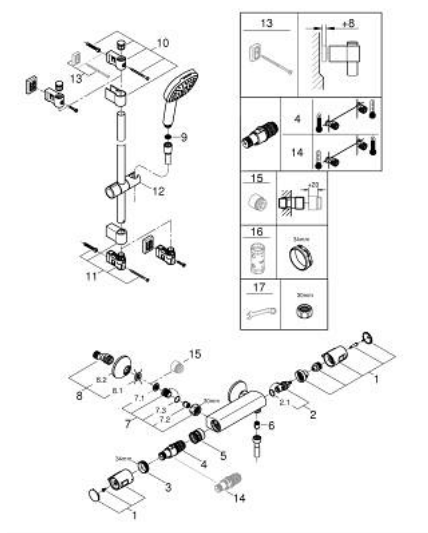

34 237 003 PRECISION TREND BATERIE DUȘ CU TERMOSTAT 1/2"

DESCRIEREA PRODUSULUI

- Colour: cromat
- with shower rail set 3 sprays (Rain, Jet, Massage)
- compus din:
 - Precision Trend baterie duș termostata 1/2" (34 229)
 - Vitalio Comfort 110 shower rail set, 600 mm (26 096)
- suitable for screwing (including screws and dowels) or gluing (GROHE QuickGlue S 41 247 000 sold separately - 2 x needed)
- holding force shower rail: max. 20 kg
- the specified holding capacity is valid for static (slowly applied) load and intended use only
- ambalaj în 5 culori
-
- Consumer edition

34 237 003 PRECISION TREND BATERIE DUȘ CU TERMOSTAT 1/2"

PIESE DE SCHIMB , noiembrie 2021 – now

- 1: Mâner (Spare part-nr. 47992000)
 - 2: Garnitură ceramică, 1/2" (Spare part-nr. 45346000)
 - 2.1: Garnitură inelară Ø18,2 x Ø1,7 (Spare part-nr. 0392400M)
 - 3: inel de fixare (Spare part-nr. 47743000)
 - 4: Cartuș termostatic compact 1/2" (Spare part-nr. 47439000)
 - 5: Race (Spare part-nr. 47975000)
 - 6: Ventil de reținere (Spare part-nr. 08565000)
 - 7: Ventil de reținere (Spare part-nr. 47189000)
 - 7.1: Filtru impurități (Spare part-nr. 0726400M)
 - 7.2: Ventil de reținere (Spare part-nr. 08565000)
 - 7.3: Garnitură inelară Ø17 x Ø2 (Spare part-nr. 0305500M)
 - 8: Conexiuni excentrice (Spare part-nr. 12075000)
 - 8.1: etanșare (Spare part-nr. 0138600M)
 - 8.2: Șild (Spare part-nr. 0221000M)
 - 9: Filtru impuritati (Spare part-nr. 0700200M)
 - 10: Suport pentru bară de duș (Spare part-nr. 48607000)
 - 11: Suport pentru bară de duș (Spare part-nr. 48608000)
 - 12: Piesă glisantă (Spare part-nr. 27723001)
 - 13: Suport de echilibrare (Spare part-nr. 48606001)*
 - 14: GROHE TurboStat cartridge 1/2" (Spare part-nr. 47175000)*
 - 15: Prolungire 3/4", 20 mm (Spare part-nr. 0713000M)*
 - 16: Cheie tubulară (Spare part-nr. 19332000)*
 - 17: piuliță specială (Spare part-nr. 19377000)*
- * Optional accessories