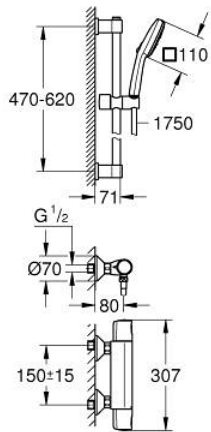

34 237 003 PRECISION TREND BATERIE DUȘ CU TERMOSTAT 1/2"

DESCRIEREA PRODUSULUI

- Colour: cromat
- with shower rail set 3 sprays (Rain, Jet, Massage)
- compus din:
 - Precision Trend baterie duș termostata 1/2" (34 229)
 - Vitalio Comfort 110 shower rail set, 600 mm (26 096)
- suitable for screwing (including screws and dowels) or gluing (GROHE QuickGlue S 41 247 000 sold separately - 2 x needed)
- holding force shower rail: max. 20 kg
- the specified holding capacity is valid for static (slowly applied) load and intended use only
- ambalaj în 5 culori
-
- Consumer edition

34 237 003 PRECISION TREND BATERIE DUȘ CU TERMOSTAT 1/2"

PIESE DE SCHIMB , noiembrie 2021 – now

- 1: Mâner (Spare part-nr. 47992000)
 - 2: Garnitură ceramică, 1/2" (Spare part-nr. 45346000)
 - 2.1: Garnitură inelară Ø18,2 x Ø1,7 (Spare part-nr. 0392400M)
 - 3: inel de fixare (Spare part-nr. 47743000)
 - 4: Cartuș termostatic compact 1/2" (Spare part-nr. 47439000)
 - 5: Race (Spare part-nr. 47975000)
 - 6: Ventil de reținere (Spare part-nr. 08565000)
 - 7: Ventil de reținere (Spare part-nr. 47189000)
 - 7.1: Filtru impurități (Spare part-nr. 0726400M)
 - 7.2: Ventil de reținere (Spare part-nr. 08565000)
 - 7.3: Garnitură inelară Ø17 x Ø2 (Spare part-nr. 0305500M)
 - 8: Conexiuni excentrice (Spare part-nr. 12075000)
 - 8.1: etanșare (Spare part-nr. 0138600M)
 - 8.2: Șild (Spare part-nr. 0221000M)
 - 9: Filtru impuritati (Spare part-nr. 0700200M)
 - 10: Suport pentru bară de duș (Spare part-nr. 48607000)
 - 11: Suport pentru bară de duș (Spare part-nr. 48608000)
 - 12: Piesă glisantă (Spare part-nr. 27723001)
 - 13: Suport de echilibrare (Spare part-nr. 48606001)*
 - 14: GROHE TurboStat cartridge 1/2" (Spare part-nr. 47175000)*
 - 15: Prolungire 3/4", 20 mm (Spare part-nr. 0713000M)*
 - 16: Cheie tubulară (Spare part-nr. 19332000)*
 - 17: piuliță specială (Spare part-nr. 19377000)*
- * Optional accessories