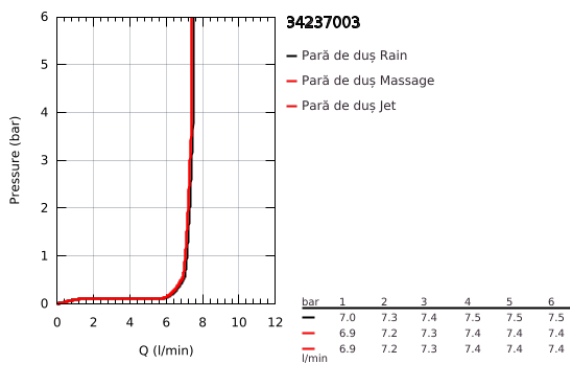

34 237 003 PRECISION TREND BATERIE DUȘ CU TERMOSTAT 1/2"

DESCRIEREA PRODUSULUI

- Colour: cromat
- with shower rail set 3 sprays (Rain, Jet, Massage)
- compus din:
 - Precision Trend baterie duș termostata 1/2" (34 229)
 - Vitalio Comfort 110 shower rail set, 600 mm (26 096)
- suitable for screwing (including screws and dowels) or gluing (GROHE QuickGlue S 41 247 000 sold separately - 2 x needed)
- holding force shower rail: max. 20 kg
- the specified holding capacity is valid for static (slowly applied) load and intended use only
- ambalaj în 5 culori
-
- Consumer edition

34 237 003 PRECISION TREND BATERIE DUȘ CU TERMOSTAT 1/2"

PIESE DE SCHIMB , noiembrie 2021 – now

- 1: Mâner (Spare part-nr. 47992000)
 - 2: Garnitură ceramică, 1/2" (Spare part-nr. 45346000)
 - 2.1: Garnitură inelară Ø18,2 x Ø1,7 (Spare part-nr. 0392400M)
 - 3: inel de fixare (Spare part-nr. 47743000)
 - 4: Cartuș termostatic compact 1/2" (Spare part-nr. 47439000)
 - 5: Race (Spare part-nr. 47975000)
 - 6: Ventil de reținere (Spare part-nr. 08565000)
 - 7: Ventil de reținere (Spare part-nr. 47189000)
 - 7.1: Filtru impurități (Spare part-nr. 0726400M)
 - 7.2: Ventil de reținere (Spare part-nr. 08565000)
 - 7.3: Garnitură inelară Ø17 x Ø2 (Spare part-nr. 0305500M)
 - 8: Conexiuni excentrice (Spare part-nr. 12075000)
 - 8.1: etanșare (Spare part-nr. 0138600M)
 - 8.2: Șild (Spare part-nr. 0221000M)
 - 9: Filtru impuritati (Spare part-nr. 0700200M)
 - 10: Suport pentru bară de duș (Spare part-nr. 48607000)
 - 11: Suport pentru bară de duș (Spare part-nr. 48608000)
 - 12: Piesă glisantă (Spare part-nr. 27723001)
 - 13: Suport de echilibrare (Spare part-nr. 48606001)*
 - 14: GROHE TurboStat cartridge 1/2" (Spare part-nr. 47175000)*
 - 15: Prolungire 3/4", 20 mm (Spare part-nr. 0713000M)*
 - 16: Cheie tubulară (Spare part-nr. 19332000)*
 - 17: piuliță specială (Spare part-nr. 19377000)*
- * Optional accessories