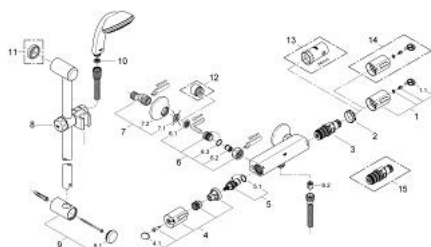

34 256 000 GROHTHERM 1000 BATERIE DUȘ CU TERMOSTAT 1/2"

DESCRIEREA PRODUSULUI

- Colour: cromat
- compus din:
 - baterie duș termostată Grotherm 1000 1/2"
 - (34 143)
 - set de duș (28 789)
- GROHE EcoJoy tehnologie pentru reducerea consumului de apă
- suprafață GROHE LongLife

34 256 000 GROHTHERM 1000 BATERIE DUȘ CU TERMOSTAT 1/2"

PIESE DE SCHIMB , decembrie 2007 – now

- 1: Mâner cu gradatii de temperatura (Spare part-nr. 47737000)
 - 1.1: Capac de acoperire (Spare part-nr. 1009900M)
 - 2: inel de fixare (Spare part-nr. 47743000)
 - 3: Cartuș termostatic compact 1/2" (Spare part-nr. 47439000)
 - 4: Robinet pentru ventil de închiderecu dispozitiv economic (Spare part-nr. 47736000)
 - 4.1: Capac de acoperire (Spare part-nr. 1009900M)
 - 5: Garnitură ceramică, 1/2" (Spare part-nr. 45346000)
 - 5.1: Garnitură inelară Ø18,2 x Ø1,7 (Spare part-nr. 0392400M)
 - 6: Ventil de reținere (Spare part-nr. 47189000)
 - 6.1: Filtru impurități (Spare part-nr. 0726400M)
 - 6.2: Ventil de reținere (Spare part-nr. 08565000)
 - 6.3: Garnitură inelară ø17 x ø2 (Spare part-nr. 0305500M)
 - 7: Conexiuni excentrice (Spare part-nr. 12075000)
 - 7.1: etanșare (Spare part-nr. 0138600M)
 - 7.2: Șild (Spare part-nr. 0221000M)
 - 8: Piesă glisantă (Spare part-nr. 07659000)
 - 9: Suport pentru bară de duș (Spare part-nr. 45362000)
 - 9.1: Capac de acoperire (Spare part-nr. 45363000)
 - 10: Filtru impuritati (Spare part-nr. 0700200M)
 - 11: Suport de echilibrare (Spare part-nr. 45406000)*
 - 12: Prolungire 3/4", 20 mm (Spare part-nr. 0713000M)*
 - 13: Cheie tubulară (Spare part-nr. 19332000)*
 - 14: Mâner cu gradatii de temperatura (Spare part-nr. 47739000)*
 - 15: Cartuș termostatic compact 1/2" (Spare part-nr. 47175000)*
- * Optional accessories