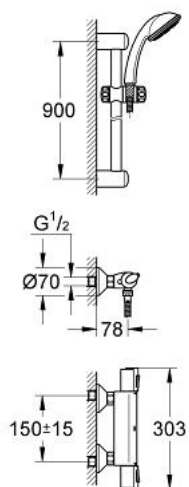

34 256 000 GROHTHERM 1000 BATERIE DUȘ CU TERMOSTAT 1/2"

DESCRIEREA PRODUSULUI

- Colour: cromat
- compus din:
 - baterie duș termostată Grotherm 1000 1/2"
 - (34 143)
 - set de duș (28 789)
- GROHE EcoJoy tehnologie pentru reducerea consumului de apă
- suprafață GROHE LongLife

34 256 000 GROHTHERM 1000 BATERIE DUȘ CU TERMOSTAT 1/2"

PIESE DE SCHIMB , decembrie 2007 – now

- 1: Mâner cu gradatii de temperatura (Spare part-nr. 47737000)
 - 1.1: Capac de acoperire (Spare part-nr. 1009900M)
 - 2: inel de fixare (Spare part-nr. 47743000)
 - 3: Cartuș termostatic compact 1/2" (Spare part-nr. 47439000)
 - 4: Robinet pentru ventil de închiderecu dispozitiv economic (Spare part-nr. 47736000)
 - 4.1: Capac de acoperire (Spare part-nr. 1009900M)
 - 5: Garnitură ceramică, 1/2" (Spare part-nr. 45346000)
 - 5.1: Garnitură inelară Ø18,2 x Ø1,7 (Spare part-nr. 0392400M)
 - 6: Ventil de reținere (Spare part-nr. 47189000)
 - 6.1: Filtru impurități (Spare part-nr. 0726400M)
 - 6.2: Ventil de reținere (Spare part-nr. 08565000)
 - 6.3: Garnitură inelară ø17 x ø2 (Spare part-nr. 0305500M)
 - 7: Conexiuni excentrice (Spare part-nr. 12075000)
 - 7.1: etanșare (Spare part-nr. 0138600M)
 - 7.2: Șild (Spare part-nr. 0221000M)
 - 8: Piesă glisantă (Spare part-nr. 07659000)
 - 9: Suport pentru bară de duș (Spare part-nr. 45362000)
 - 9.1: Capac de acoperire (Spare part-nr. 45363000)
 - 10: Filtru impuritati (Spare part-nr. 0700200M)
 - 11: Suport de echilibrare (Spare part-nr. 45406000)*
 - 12: Prolungire 3/4", 20 mm (Spare part-nr. 0713000M)*
 - 13: Cheie tubulară (Spare part-nr. 19332000)*
 - 14: Mâner cu gradatii de temperatura (Spare part-nr. 47739000)*
 - 15: Cartuș termostatic compact 1/2" (Spare part-nr. 47175000)*
- * Optional accessories