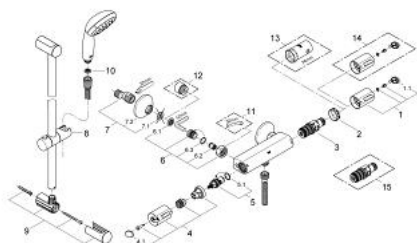

### DESCRIEREA PRODUSULUI

- Colour: cromat
- cu set de duș
- compus din:
  - (34 143)
  - baterie duș termostată Grotherm 1000 1/2"
  - Tempesta shower set II, 900 mm (27 646 000)
  - optional 9.5 l/min flow regulating valve
- GROHE EcoJoy tehnologie pentru reducerea consumului de apă
- GROHE TurboStat cartuș compact cu termoelement din ceară
- GROHE CoolTouch
- pulverizare perfectă cu tehnologia GROHE DreamSpray
- suprafață GROHE LongLife
- sistem anti-calcar GROHE SpeedClean
- protecție de silicon Shockproof ce previne deteriorarea cauzată de căderea dușului

## 34 256 001 GROHTHERM 1000 BATERIE DUȘ CU TERMOSTAT 1/2"