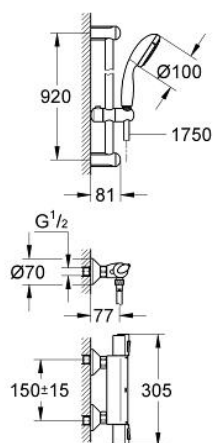

## 34 256 001 GROHTHERM 1000 BATERIE DUȘ CU TERMOSTAT 1/2"

### DESCRIEREA PRODUSULUI

- Colour: cromat
- cu set de duș
- compus din:
  - (34 143)
  - baterie duș termostată Grotherm 1000 1/2"
  - Tempesta shower set II, 900 mm (27 646 000)
  - optional 9.5 l/min flow regulating valve
- GROHE EcoJoy tehnologie pentru reducerea consumului de apă
- GROHE TurboStat cartuș compact cu termoelement din ceară
- GROHE CoolTouch
- pulverizare perfectă cu tehnologia GROHE DreamSpray
- suprafață GROHE LongLife
- sistem anti-calcar GROHE SpeedClean
- protecție de silicon Shockproof ce previne deteriorarea cauzată de căderea dușului