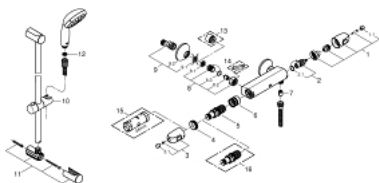

34 256 003 GROHTHERM 1000 BATERIE DUȘ CU TERMOSTAT 1/2" CU SET DE DUȘ

DESCRIEREA PRODUSULUI

- Colour: cromat
- compus din:
 - baterie de duș cu termostat Grohtherm 1000 New 1/2"
 - (34 143 003)
 - Tempesta shower set II, 900 mm (27 646 000)

34 256 003 GROHTHERM 1000 BATERIE DUȘ CU TERMOSTAT 1/2" CU SET DE DUȘ

PIESE DE SCHIMB , martie 2014 – now

- 1: Shut-off handle (Spare part-nr. 47972000)
- 1.1: Capac de acoperire (Spare part-nr. 4797400M)
- 2: Garnitură ceramică, 1/2" (Spare part-nr. 45346000)
- 2.1: Garnitură inelară Ø18,2 x Ø1,7 (Spare part-nr. 0392400M)
- 3: Temperature control handle (Spare part-nr. 47973000)
- 3.1: Capac de acoperire (Spare part-nr. 4797400M)
- 4: inel de fixare (Spare part-nr. 47743000)
- 5: Cartuș termostatic compact 1/2" (Spare part-nr. 47439000)
- 6: Race (Spare part-nr. 47975000)
- 7: Ventil de reținere (Spare part-nr. 08565000)
- 8: Ventil de reținere (Spare part-nr. 47189000)
- 8.1: Filtru impurități (Spare part-nr. 0726400M)
- 8.2: Ventil de reținere (Spare part-nr. 08565000)
- 8.3: Garnitură inelară Ø17 x Ø2 (Spare part-nr. 0305500M)
- 9: Conexiuni excentrice (Spare part-nr. 12075000)
- 9.1: etanșare (Spare part-nr. 0138600M)
- 9.2: Șild (Spare part-nr. 0221000M)
- 10: Piesă glisantă (Spare part-nr. 48099000)
- 11: Suport pentru bară de duș (Spare part-nr. 48098000)
- 12: Filtru impuritati (Spare part-nr. 0700200M)
- 13: Prelungire 3/4", 20 mm (Spare part-nr. 0713000M)*
- 14: piuliță specială (Spare part-nr. 19377000)*
- 15: Cheie tubulară (Spare part-nr. 19332000)*
- 16: GROHE TurboStat cartridge 1/2" (Spare part-nr. 47175000)*