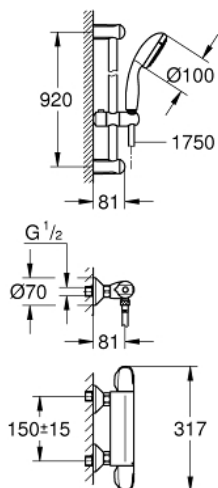

34 256 003 GROHTHERM 1000 BATERIE DUȘ CU TERMOSTAT 1/2" CU SET DE DUȘ

DESCRIEREA PRODUSULUI

- Colour: cromat
- compus din:
 - baterie de duș cu termostat Grohtherm 1000 New 1/2"
 - (34 143 003)
 - Tempesta shower set II, 900 mm (27 646 000)

34 256 003 GROHTHERM 1000 BATERIE DUȘ CU TERMOSTAT 1/2" CU SET DE DUȘ

PIESE DE SCHIMB , martie 2014 – now

- 1: Shut-off handle (Spare part-nr. 47972000)
- 1.1: Capac de acoperire (Spare part-nr. 4797400M)
- 2: Garnitură ceramică, 1/2" (Spare part-nr. 45346000)
- 2.1: Garnitură inelară Ø18,2 x Ø1,7 (Spare part-nr. 0392400M)
- 3: Temperature control handle (Spare part-nr. 47973000)
- 3.1: Capac de acoperire (Spare part-nr. 4797400M)
- 4: inel de fixare (Spare part-nr. 47743000)
- 5: Cartuș termostatic compact 1/2" (Spare part-nr. 47439000)
- 6: Race (Spare part-nr. 47975000)
- 7: Ventil de reținere (Spare part-nr. 08565000)
- 8: Ventil de reținere (Spare part-nr. 47189000)
- 8.1: Filtru impurități (Spare part-nr. 0726400M)
- 8.2: Ventil de reținere (Spare part-nr. 08565000)
- 8.3: Garnitură inelară Ø17 x Ø2 (Spare part-nr. 0305500M)
- 9: Conexiuni excentrice (Spare part-nr. 12075000)
- 9.1: etanșare (Spare part-nr. 0138600M)
- 9.2: Șild (Spare part-nr. 0221000M)
- 10: Piesă glisantă (Spare part-nr. 48099000)
- 11: Suport pentru bară de duș (Spare part-nr. 48098000)
- 12: Filtru impuritati (Spare part-nr. 0700200M)
- 13: Prelungire 3/4", 20 mm (Spare part-nr. 0713000M)*
- 14: piuliță specială (Spare part-nr. 19377000)*
- 15: Cheie tubulară (Spare part-nr. 19332000)*
- 16: GROHE TurboStat cartridge 1/2" (Spare part-nr. 47175000)*