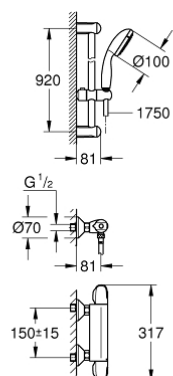

## 34 256 004 GROHTHERM 1000 BATERIE DUȘ CU TERMOSTAT 1/2" CU SET DE DUȘ

### DESCRIEREA PRODUSULUI

- Colour: cromat
- compus din:
- baterie de duș cu termostat Grotherm 1000 New 1/2"
- (34 143 003)
- set duș Tempesta II, 900 mm (27 646)

### PIESE DE SCHIMB , aprilie 2017 – now

- 1: Shut-off handle (Spare part-nr. 47972000)
- 1.1: Capac de acoperire (Spare part-nr. 4797400M)
- 2: Garnitură ceramică, 1/2" (Spare part-nr. 45346000)
- 2.1: Garnitură inelară Ø18,2 x Ø1,7 (Spare part-nr. 0392400M)
- 3: Temperature control handle (Spare part-nr. 47973000)
- 3.1: Capac de acoperire (Spare part-nr. 4797400M)
- 4: inel de fixare (Spare part-nr. 47743000)
- 5: Cartuș termostatic compact 1/2" (Spare part-nr. 47439000)
- 6: Race (Spare part-nr. 47975000)
- 7: Ventil de reținere (Spare part-nr. 08565000)
- 8: Ventil de reținere (Spare part-nr. 47189000)
- 8.1: Filtru impurități (Spare part-nr. 0726400M)
- 8.2: Ventil de reținere (Spare part-nr. 08565000)
- 8.3: Garnitură inelară Ø17 x Ø2 (Spare part-nr. 0305500M)
- 9: Conexiuni excentrice (Spare part-nr. 12075000)
- 9.1: etanșare (Spare part-nr. 0138600M)
- 9.2: Șild (Spare part-nr. 0221000M)
- 10: Piesă glisantă (Spare part-nr. 48099000)
- 11: Suport pentru bară de duș (Spare part-nr. 48098000)
- 12: Filtru impuritati (Spare part-nr. 0700200M)
- 13: Prelungire 3/4", 20 mm (Spare part-nr. 0713000M)\*
- 14: piuliță specială (Spare part-nr. 19377000)\*
- 15: Cheie tubulară (Spare part-nr. 19332000)\*
- 16: GROHE TurboStat cartridge 1/2" (Spare part-nr. 47175000)\*