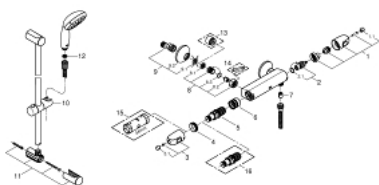

## 34 256 004 GROHTHERM 1000 BATERIE DUȘ CU TERMOSTAT 1/2" CU SET DE DUȘ

### DESCRIEREA PRODUSULUI

- Colour: cromat
- compus din:
- baterie de duș cu termostat Grotherm 1000 New 1/2"
- (34 143 003)
- set duș Tempesta II, 900 mm (27 646)

### PIESE DE SCHIMB , aprilie 2017 – now

- 1: Shut-off handle (Spare part-nr. 47972000)
- 1.1: Capac de acoperire (Spare part-nr. 4797400M)
- 2: Garnitură ceramică, 1/2" (Spare part-nr. 45346000)
- 2.1: Garnitură inelară Ø18,2 x Ø1,7 (Spare part-nr. 0392400M)
- 3: Temperature control handle (Spare part-nr. 47973000)
- 3.1: Capac de acoperire (Spare part-nr. 4797400M)
- 4: inel de fixare (Spare part-nr. 47743000)
- 5: Cartuș termostatic compact 1/2" (Spare part-nr. 47439000)
- 6: Race (Spare part-nr. 47975000)
- 7: Ventil de reținere (Spare part-nr. 08565000)
- 8: Ventil de reținere (Spare part-nr. 47189000)
- 8.1: Filtru impurități (Spare part-nr. 0726400M)
- 8.2: Ventil de reținere (Spare part-nr. 08565000)
- 8.3: Garnitură inelară Ø17 x Ø2 (Spare part-nr. 0305500M)
- 9: Conexiuni excentrice (Spare part-nr. 12075000)
- 9.1: etanșare (Spare part-nr. 0138600M)
- 9.2: Șild (Spare part-nr. 0221000M)
- 10: Piesă glisantă (Spare part-nr. 48099000)
- 11: Suport pentru bară de duș (Spare part-nr. 48098000)
- 12: Filtru impuritati (Spare part-nr. 0700200M)
- 13: Prelungire 3/4", 20 mm (Spare part-nr. 0713000M)\*
- 14: piuliță specială (Spare part-nr. 19377000)\*
- 15: Cheie tubulară (Spare part-nr. 19332000)\*
- 16: GROHE TurboStat cartridge 1/2" (Spare part-nr. 47175000)\*