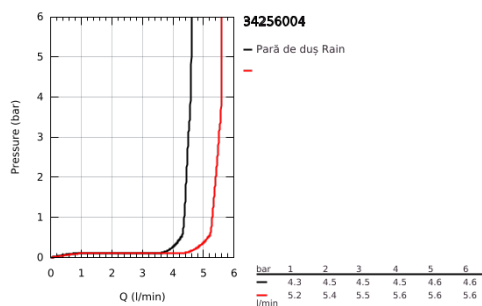

## 34 256 004 GROHTHERM 1000 BATERIE DUȘ CU TERMOSTAT 1/2" CU SET DE DUȘ

### DESCRIEREA PRODUSULUI

- Colour: cromat
- compus din:
- baterie de duș cu termostat Grotherm 1000 New 1/2"
- (34 143 003)
- set duș Tempesta II, 900 mm (27 646)