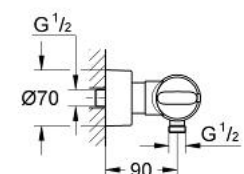

### DESCRIEREA PRODUSULUI

- Colour: cromat
- montare pe perete
- tehnologie de siguranță GROHE CoolTouch
- GROHE TurboStat cartuș compactcu termoelement din ceară
- dispozitiv încorporat, cu închidere, pentru mixarea apei
- Garnitură ceramică Carbodur 1/2", 180°
- volume handle
- FlowControl Button - One-button switch to full water flow
- GROHE SafeStop - oprire de siguranță la 38°C
- scurgere duș inferioară 1/2"
- filtru impurități inclus
- elemente de fixare ascunse
- protecție împotriva refluxului

### PIESE DE SCHIMB , octombrie 2006 – now

- 1: Robinet pentru ventil de închidere (Spare part-nr. 47794000)
- 2: Garnitură ceramică, 1/2" (Spare part-nr. 45346000)
- 2.1: Garnitură inelară Ø18,2 x Ø1,7 (Spare part-nr. 0392400M)
- 3: Mâner cu gradații, metalic (Spare part-nr. 47795000)
- 4: inel de fixare (Spare part-nr. 47743000)
- 5: Cartuș termostatic compact 1/2" (Spare part-nr. 47439000)
- 6: Ventil de reținere (Spare part-nr. 47189000)
- 6.1: Filtru impurități (Spare part-nr. 0726400M)
- 6.2: Ventil de reținere (Spare part-nr. 08565000)
- 6.3: Garnitură inelară ø17 x ø2 (Spare part-nr. 0305500M)
- 7: Conexiuni excentrice (Spare part-nr. 12693000)
- 8: Set-extindere, 30 mm (Spare part-nr. 46238000)\*
- 9: Cheie tubulară (Spare part-nr. 19332000)\*
- 10: Cartuș termostatic compact 1/2" (Spare part-nr. 47175000)\*
- 11: Mâner cu gradații, metalic (Spare part-nr. 47798000)\*