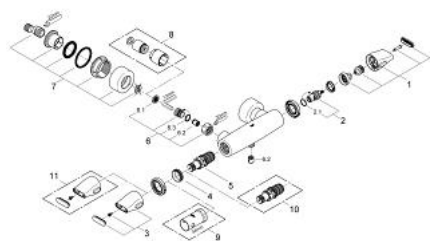

### DESCRIEREA PRODUSULUI

- Colour: cromat
- montare pe perete
- tehnologie de siguranță GROHE CoolTouch
- GROHE TurboStat cartuș compactcu termoelement din ceară
- dispozitiv încorporat, cu închidere, pentru mixarea apei
- Garnitură ceramică Carbodur 1/2", 180°
- volume handle
- FlowControl Button - One-button switch to full water flow
- GROHE SafeStop - oprire de siguranță la 38°C
- scurgere duș inferioară 1/2"
- filtru impurități inclus
- elemente de fixare ascunse
- protecție împotriva refluxului

### PIESE DE SCHIMB , octombrie 2006 – now

- 1: Robinet pentru ventil de închidere (Spare part-nr. 47794000)
- 2: Garnitură ceramică, 1/2" (Spare part-nr. 45346000)
- 2.1: Garnitură inelară Ø18,2 x Ø1,7 (Spare part-nr. 0392400M)
- 3: Mâner cu gradații, metalic (Spare part-nr. 47795000)
- 4: inel de fixare (Spare part-nr. 47743000)
- 5: Cartuș termostatic compact 1/2" (Spare part-nr. 47439000)
- 6: Ventil de reținere (Spare part-nr. 47189000)
- 6.1: Filtru impurități (Spare part-nr. 0726400M)
- 6.2: Ventil de reținere (Spare part-nr. 08565000)
- 6.3: Garnitură inelară ø17 x ø2 (Spare part-nr. 0305500M)
- 7: Conexiuni excentrice (Spare part-nr. 12693000)
- 8: Set-extindere, 30 mm (Spare part-nr. 46238000)\*
- 9: Cheie tubulară (Spare part-nr. 19332000)\*
- 10: Cartuș termostatic compact 1/2" (Spare part-nr. 47175000)\*
- 11: Mâner cu gradații, metalic (Spare part-nr. 47798000)\*