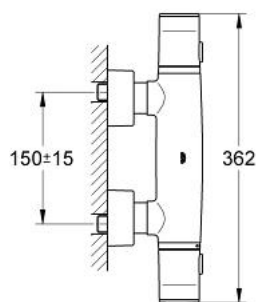

### DESCRIEREA PRODUSULUI

- Colour: cromat
- montare pe perete
- tehnologie de siguranță GROHE CoolTouch
- GROHE TurboStat cartuș compactcu termoelement din ceară
- dispozitiv încorporat, cu închidere, pentru mixarea apei
- Garnitură ceramică Carbodur 1/2", 180°
- volume handle
- FlowControl Button - One-button switch to full water flow
- GROHE SafeStop - oprire de siguranță la 38°C
- scurgere duș inferioară 1/2"
- filtru impurități inclus
- elemente de fixare ascunse
- protecție împotriva refluxului

### PIESE DE SCHIMB , octombrie 2006 – now

- 1: Robinet pentru ventil de închidere (Spare part-nr. 47794000)
- 2: Garnitură ceramică, 1/2" (Spare part-nr. 45346000)
- 2.1: Garnitură inelară Ø18,2 x Ø1,7 (Spare part-nr. 0392400M)
- 3: Mâner cu gradații, metalic (Spare part-nr. 47795000)
- 4: inel de fixare (Spare part-nr. 47743000)
- 5: Cartuș termostatic compact 1/2" (Spare part-nr. 47439000)
- 6: Ventil de reținere (Spare part-nr. 47189000)
- 6.1: Filtru impurități (Spare part-nr. 0726400M)
- 6.2: Ventil de reținere (Spare part-nr. 08565000)
- 6.3: Garnitură inelară ø17 x ø2 (Spare part-nr. 0305500M)
- 7: Conexiuni excentrice (Spare part-nr. 12693000)
- 8: Set-extindere, 30 mm (Spare part-nr. 46238000)\*
- 9: Cheie tubulară (Spare part-nr. 19332000)\*
- 10: Cartuș termostatic compact 1/2" (Spare part-nr. 47175000)\*
- 11: Mâner cu gradații, metalic (Spare part-nr. 47798000)\*