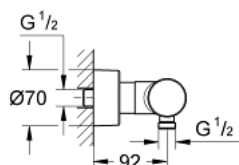

### DESCRIEREA PRODUSULUI

- Colour: cromat
- montare pe perete
- 100% GROHE CoolTouch constând încarcasă de siguranță + excentrice cu ornamente CoolTouch
- suprafață GROHE LongLife
- GROHE SafeStop - oprire de siguranță la 38°C
- limitare opțională de temperatură la 43°C GROHE SafeStop Plus inclusă
- GROHE TurboStat cartuș compactcu termoelement din ceară
- dispozitiv încorporat, cu închidere, pentru mixarea apei
- volume handle
- FlowControl Button - One-button switch to full water flow
- Garnitură ceramică Carbodur 1/2", 180°
- scurgere duș inferioară 1/2"
- supapă integrată contra refluxului
- filtru impurități inclus
- protecție împotriva refluxului
- excentrice mascate, ornamente CoolTouch cu etanșeizare pe perete

### PIESE DE SCHIMB , septembrie 2007 – now

- 1: Mâner (Spare part-nr. 47803000)
- 2: Garnitură ceramică, 1/2" (Spare part-nr. 45346000)
- 2.1: Garnitură inelară Ø18,2 x Ø1,7 (Spare part-nr. 0392400M)
- 3: inel de fixare (Spare part-nr. 47743000)
- 4: Cartuș termostatic compact 1/2" (Spare part-nr. 47439000)
- 5: Ventil de reținere (Spare part-nr. 47189000)
- 5.1: Filtru impurități (Spare part-nr. 0726400M)
- 5.2: Ventil de reținere (Spare part-nr. 08565000)
- 5.3: Garnitură inelară Ø17 x Ø2 (Spare part-nr. 0305500M)
- 6: Conexiuni excentrice (Spare part-nr. 12693000)
- 7: Set-extindere, 30 mm (Spare part-nr. 46238000)\*
- 8: Cheie tubulară (Spare part-nr. 19332000)\*
- 9: Cartuș termostatic compact 1/2" (Spare part-nr. 47175000)\*
- 10: Mâner cu gradatii de temperatura (Spare part-nr. 47811000)\*