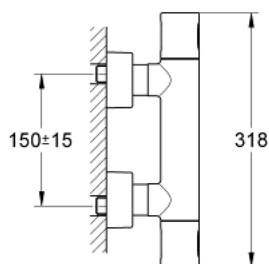

### DESCRIEREA PRODUSULUI

- Colour: cromat
- montare pe perete
- 100% GROHE CoolTouch constând încarcasă de siguranță + excentrice cu ornamente CoolTouch
- suprafață GROHE LongLife
- GROHE SafeStop - oprire de siguranță la 38°C
- limitare opțională de temperatură la 43°C GROHE SafeStop Plus inclusă
- GROHE TurboStat cartuș compactcu termoelement din ceară
- dispozitiv încorporat, cu închidere, pentru mixarea apei
- volume handle
- FlowControl Button - One-button switch to full water flow
- Garnitură ceramică Carbodur 1/2", 180°
- scurgere duș inferioară 1/2"
- supapă integrată contra refluxului
- filtru impurități inclus
- protecție împotriva refluxului
- excentrice mascate, ornamente CoolTouch cu etanșeizare pe perete

### PIESE DE SCHIMB , septembrie 2007 – now

- 1: Mâner (Spare part-nr. 47803000)
- 2: Garnitură ceramică, 1/2" (Spare part-nr. 45346000)
- 2.1: Garnitură inelară Ø18,2 x Ø1,7 (Spare part-nr. 0392400M)
- 3: inel de fixare (Spare part-nr. 47743000)
- 4: Cartuș termostatic compact 1/2" (Spare part-nr. 47439000)
- 5: Ventil de reținere (Spare part-nr. 47189000)
- 5.1: Filtru impurități (Spare part-nr. 0726400M)
- 5.2: Ventil de reținere (Spare part-nr. 08565000)
- 5.3: Garnitură inelară Ø17 x Ø2 (Spare part-nr. 0305500M)
- 6: Conexiuni excentrice (Spare part-nr. 12693000)
- 7: Set-extindere, 30 mm (Spare part-nr. 46238000)\*
- 8: Cheie tubulară (Spare part-nr. 19332000)\*
- 9: Cartuș termostatic compact 1/2" (Spare part-nr. 47175000)\*
- 10: Mâner cu gradatii de temperatura (Spare part-nr. 47811000)\*