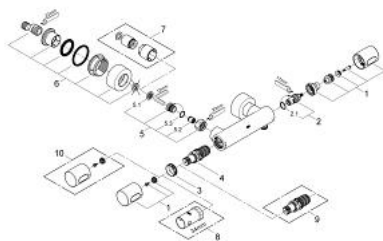

### DESCRIEREA PRODUSULUI

- Colour: cromat
- montare pe perete
- 100% GROHE CoolTouch constând încarcasă de siguranță + excentrice cu ornamente CoolTouch
- suprafață GROHE LongLife
- GROHE SafeStop - oprire de siguranță la 38°C
- limitare opțională de temperatură la 43°C GROHE SafeStop Plus inclusă
- GROHE TurboStat cartuș compactcu termoelement din ceară
- dispozitiv încorporat, cu închidere, pentru mixarea apei
- volume handle
- FlowControl Button - One-button switch to full water flow
- Garnitură ceramică Carbodur 1/2", 180°
- scurgere duș inferioară 1/2"
- supapă integrată contra refluxului
- filtru impurități inclus
- protecție împotriva refluxului
- excentrice mascate, ornamente CoolTouch cu etanșeizare pe perete

### PIESE DE SCHIMB , septembrie 2007 – now

- 1: Mâner (Spare part-nr. 47803000)
- 2: Garnitură ceramică, 1/2" (Spare part-nr. 45346000)
- 2.1: Garnitură inelară Ø18,2 x Ø1,7 (Spare part-nr. 0392400M)
- 3: inel de fixare (Spare part-nr. 47743000)
- 4: Cartuș termostatic compact 1/2" (Spare part-nr. 47439000)
- 5: Ventil de reținere (Spare part-nr. 47189000)
- 5.1: Filtru impurități (Spare part-nr. 0726400M)
- 5.2: Ventil de reținere (Spare part-nr. 08565000)
- 5.3: Garnitură inelară Ø17 x Ø2 (Spare part-nr. 0305500M)
- 6: Conexiuni excentrice (Spare part-nr. 12693000)
- 7: Set-extindere, 30 mm (Spare part-nr. 46238000)\*
- 8: Cheie tubulară (Spare part-nr. 19332000)\*
- 9: Cartuș termostatic compact 1/2" (Spare part-nr. 47175000)\*
- 10: Mâner cu gradatii de temperatura (Spare part-nr. 47811000)\*