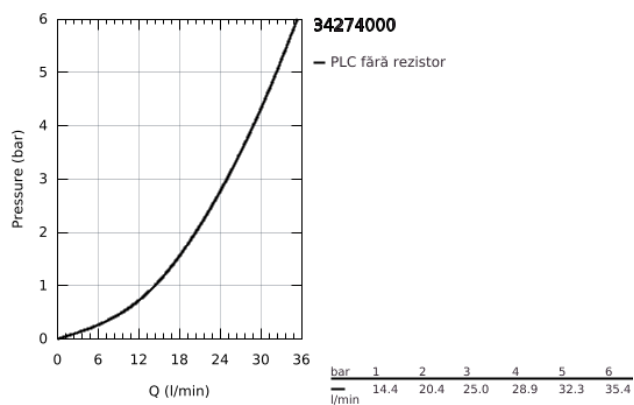

## 34 274 000 GROHTHERM 3000 COSMOPOLITAN BATERIE DUȘ CU TERMOSTAT 1/2"

### DESCRIEREA PRODUSULUI

- Colour: cromat
- montare pe perete
- 100% GROHE CoolTouch constând încarcasă de siguranță + excentrice cu ornamente CoolTouch
- suprafață GROHE LongLife
- GROHE SafeStop - oprire de siguranță la 38°C
- limitare opțională de temperatură la 43°C GROHE SafeStop Plus inclusă
- GROHE TurboStat cartuș compactcu termoelement din ceară
- dispozitiv încorporat, cu închidere, pentru mixarea apei
- volume handle
- FlowControl Button - One-button switch to full water flow
- Garnitură ceramică Carbodur 1/2", 180°
- scurgere duș inferioară 1/2"
- supapă integrată contra refluxului
- filtru impurități inclus
- protecție împotriva refluxului
- excentrice mascate, ornamente CoolTouch cu etanșeizare pe perete