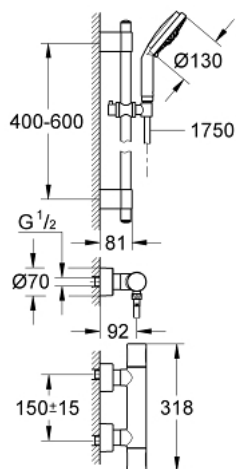

34 275 000 **GROHTHERM 3000 COSMOPOLITAN BATERIE DUȘ CU TERMOSTAT 1/2"**

**DESCRIEREA PRODUSULUI**

- Colour: cromat
- cu set de duș
- compus din:
  - Grotherm 3000 Cosmopolitan baterie duș termostată (34 274 000)
  - set de duș Rainshower Cosmopolitan (28 757 000)

## 34 275 000 GROHTHERM 3000 COSMOPOLITAN BATERIE DUȘ CU TERMOSTAT 1/2"

### PIESE DE SCHIMB , octombrie 2009 – now

- 1: Mâner (Spare part-nr. 47803000)
  - 2: Garnitură ceramică, 1/2" (Spare part-nr. 45346000)
  - 2.1: Garnitură inelară Ø18,2 x Ø1,7 (Spare part-nr. 0392400M)
  - 3: inel de fixare (Spare part-nr. 47743000)
  - 4: Cartuș termostatic compact 1/2" (Spare part-nr. 47439000)
  - 5: Ventil de reținere (Spare part-nr. 47189000)
  - 5.1: Filtru impurități (Spare part-nr. 0726400M)
  - 5.2: Ventil de reținere (Spare part-nr. 08565000)
  - 5.3: Garnitură inelară Ø17 x Ø2 (Spare part-nr. 0305500M)
  - 6: Conexiuni excentrice (Spare part-nr. 12693000)
  - 7: Capac de acoperire (Spare part-nr. 45922000)
  - 8: Filtru impuritati (Spare part-nr. 0700200M)
  - 9: Suport pentru bară de duș (Spare part-nr. 0666700M)
  - 10: Piesă glisantă (Spare part-nr. 06765000)
  - 11: Set de fixare (Spare part-nr. 45403000)
  - 12: Set-extindere, 30 mm (Spare part-nr. 46238000)\*
  - 13: Cheie tubulară (Spare part-nr. 19332000)\*
  - 14: Cartuș termostatic compact 1/2" (Spare part-nr. 47175000)\*
  - 15: Suport de echilibrare (Spare part-nr. 45914XE0)\*
  - 16: Mâner cu gradatii de temperatura (Spare part-nr. 47811000)\*
- \* Optional accessories