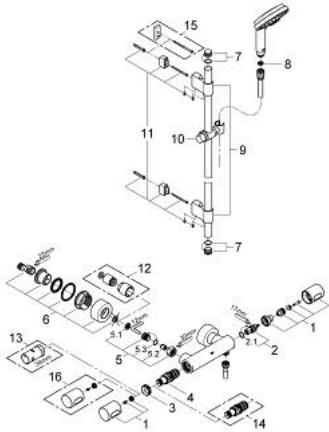

### PIESE DE SCHIMB , octombrie 2009 – now

- 1: Mâner (Spare part-nr. 47803000)
  - 2: Garnitură ceramică, 1/2" (Spare part-nr. 45346000)
  - 2.1: Garnitură inelară Ø18,2 x Ø1,7 (Spare part-nr. 0392400M)
  - 3: inel de fixare (Spare part-nr. 47743000)
  - 4: Cartuș termostatic compact 1/2" (Spare part-nr. 47439000)
  - 5: Ventil de reținere (Spare part-nr. 47189000)
  - 5.1: Filtru impurități (Spare part-nr. 0726400M)
  - 5.2: Ventil de reținere (Spare part-nr. 08565000)
  - 5.3: Garnitură inelară Ø17 x Ø2 (Spare part-nr. 0305500M)
  - 6: Conexiuni excentrice (Spare part-nr. 12693000)
  - 7: Capac de acoperire (Spare part-nr. 45922000)
  - 8: Filtru impuritati (Spare part-nr. 0700200M)
  - 9: Suport pentru bară de duș (Spare part-nr. 0666700M)
  - 10: Piesă glisantă (Spare part-nr. 06765000)
  - 11: Set de fixare (Spare part-nr. 45403000)
  - 12: Set-extindere, 30 mm (Spare part-nr. 46238000)\*
  - 13: Cheie tubulară (Spare part-nr. 19332000)\*
  - 14: Cartuș termostatic compact 1/2" (Spare part-nr. 47175000)\*
  - 15: Suport de echilibrare (Spare part-nr. 45914XE0)\*
  - 16: Mâner cu gradatii de temperatura (Spare part-nr. 47811000)\*
- \* Optional accessories