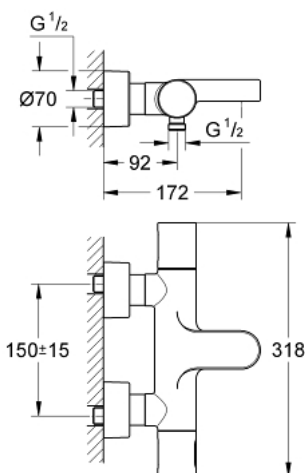

34 276 000 GROHTHERM 3000 COSMOPOLITAN BATERIE CADĂ CU TERMOSTAT 1/2"

DESCRIEREA PRODUSULUI

- Colour: cromat
- montare pe perete
- 100% GROHE CoolTouch constând încarcasă de siguranță + excentrice cu ornamente CoolTouch
- suprafață GROHE LongLife
- GROHE SafeStop - oprire de siguranță la 38°C
- limitare opțională de temperatură la 43°C GROHE SafeStop Plus inclusă
- GROHE TurboStat cartuș compactcu termoelement din ceară
- dispozitiv încorporat, cu închidere, pentru mixarea apei
- Aquadimmer cu funcție multiplă
 - reglare a debitului
 - comutator: cadă/duș
- scurgere duș inferioară 1/2"
- aerator
- supapă integrată contra refluxului
- filtru impurități inclus
- protecție împotriva refluxului
- excentrice mascate, ornamente CoolTouch cu etanșeizare pe perete
- GROHE EcoJoy tehnologie pentru reducerea consumului de apă

34 276 000 GROHTHERM 3000 COSMOPOLITAN BATERIE CADĂ CU TERMOSTAT 1/2"

PIESE DE SCHIMB , iulie 2009 – now

- 1: MÂNER PENTRU COMUTATOR (Spare part-nr. 47804000)
 - 2: Oprire (Spare part-nr. 47723000)
 - 3: Comutator (Spare part-nr. 12433000)
 - 4: Debit apă (Spare part-nr. 47751000)
 - 5: Mâner (Spare part-nr. 47803000)
 - 6: inel de fixare (Spare part-nr. 47743000)
 - 7: Cartuș termostatic compact 1/2" (Spare part-nr. 47439000)
 - 8: Ventil de reținere (Spare part-nr. 47189000)
 - 8.1: Filtru impurități (Spare part-nr. 0726400M)
 - 8.2: Ventil de reținere (Spare part-nr. 08565000)
 - 8.3: Garnitură inelară $\phi 17 \times \phi 2$ (Spare part-nr. 0305500M)
 - 9: Conexiuni excentrice (Spare part-nr. 12693000)
 - 10: Aerator (Spare part-nr. 13926000)
 - 11: Set-extindere, 30 mm (Spare part-nr. 46238000)*
 - 12: Cheie tubulară (Spare part-nr. 19332000)*
 - 13: Cartuș termostatic compact 1/2" (Spare part-nr. 47175000)*
 - 14: Mâner cu gradatii de temperatura (Spare part-nr. 47811000)*
- * Optional accessories