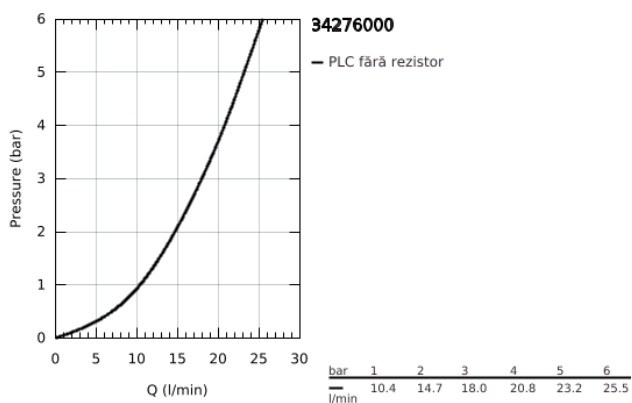

34 276 000 GROHTHERM 3000 COSMOPOLITAN BATERIE CADĂ CU TERMOSTAT 1/2"

DESCRIEREA PRODUSULUI

- Colour: cromat
- montare pe perete
- 100% GROHE CoolTouch constând încarcasă de siguranță + excentrice cu ornamente CoolTouch
- suprafață GROHE LongLife
- GROHE SafeStop - oprire de siguranță la 38°C
- limitare opțională de temperatură la 43°C GROHE SafeStop Plus inclusă
- GROHE TurboStat cartuș compactcu termoelement din ceară
- dispozitiv încorporat, cu închidere, pentru mixarea apei
- Aquadimmer cu funcție multiplă
 - reglare a debitului
 - comutator: cadă/duș
- scurgere duș inferioară 1/2"
- aerator
- supapă integrată contra refluxului
- filtru impurități inclus
- protecție împotriva refluxului
- excentrice mascate, ornamente CoolTouch cu etanșeizare pe perete
- GROHE EcoJoy tehnologie pentru reducerea consumului de apă

34 276 000 GROHTHERM 3000 COSMOPOLITAN BATERIE CADĂ CU TERMOSTAT 1/2"

PIESE DE SCHIMB , iulie 2009 – now

- 1: MÂNER PENTRU COMUTATOR (Spare part-nr. 47804000)
 - 2: Oprire (Spare part-nr. 47723000)
 - 3: Comutator (Spare part-nr. 12433000)
 - 4: Debit apă (Spare part-nr. 47751000)
 - 5: Mâner (Spare part-nr. 47803000)
 - 6: inel de fixare (Spare part-nr. 47743000)
 - 7: Cartuș termostatic compact 1/2" (Spare part-nr. 47439000)
 - 8: Ventil de reținere (Spare part-nr. 47189000)
 - 8.1: Filtru impurități (Spare part-nr. 0726400M)
 - 8.2: Ventil de reținere (Spare part-nr. 08565000)
 - 8.3: Garnitură inelară $\phi 17 \times \phi 2$ (Spare part-nr. 0305500M)
 - 9: Conexiuni excentrice (Spare part-nr. 12693000)
 - 10: Aerator (Spare part-nr. 13926000)
 - 11: Set-extindere, 30 mm (Spare part-nr. 46238000)*
 - 12: Cheie tubulară (Spare part-nr. 19332000)*
 - 13: Cartuș termostatic compact 1/2" (Spare part-nr. 47175000)*
 - 14: Mâner cu gradatii de temperatura (Spare part-nr. 47811000)*
- * Optional accessories