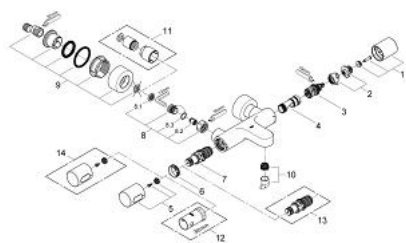

34 276 000 GROHTHERM 3000 COSMOPOLITAN BATERIE CADĂ CU TERMOSTAT 1/2"

DESCRIEREA PRODUSULUI

- Colour: cromat
- montare pe perete
- 100% GROHE CoolTouch constând încarcasă de siguranță + excentrice cu ornamente CoolTouch
- suprafață GROHE LongLife
- GROHE SafeStop - oprire de siguranță la 38°C
- limitare opțională de temperatură la 43°C GROHE SafeStop Plus inclusă
- GROHE TurboStat cartuș compactcu termoelement din ceară
- dispozitiv încorporat, cu închidere, pentru mixarea apei
- Aquadimmer cu funcție multiplă
 - reglare a debitului
 - comutator: cadă/duș
- scurgere duș inferioară 1/2"
- aerator
- supapă integrată contra refluxului
- filtru impurități inclus
- protecție împotriva refluxului
- excentrice mascate, ornamente CoolTouch cu etanșeizare pe perete
- GROHE EcoJoy tehnologie pentru reducerea consumului de apă

34 276 000 GROHTHERM 3000 COSMOPOLITAN BATERIE CADĂ CU TERMOSTAT 1/2"

PIESE DE SCHIMB , iulie 2009 – now

- 1: MÂNER PENTRU COMUTATOR (Spare part-nr. 47804000)
 - 2: Oprire (Spare part-nr. 47723000)
 - 3: Comutator (Spare part-nr. 12433000)
 - 4: Debit apă (Spare part-nr. 47751000)
 - 5: Mâner (Spare part-nr. 47803000)
 - 6: inel de fixare (Spare part-nr. 47743000)
 - 7: Cartuș termostatic compact 1/2" (Spare part-nr. 47439000)
 - 8: Ventil de reținere (Spare part-nr. 47189000)
 - 8.1: Filtru impurități (Spare part-nr. 0726400M)
 - 8.2: Ventil de reținere (Spare part-nr. 08565000)
 - 8.3: Garnitură inelară $\phi 17 \times \phi 2$ (Spare part-nr. 0305500M)
 - 9: Conexiuni excentrice (Spare part-nr. 12693000)
 - 10: Aerator (Spare part-nr. 13926000)
 - 11: Set-extindere, 30 mm (Spare part-nr. 46238000)*
 - 12: Cheie tubulară (Spare part-nr. 19332000)*
 - 13: Cartuș termostatic compact 1/2" (Spare part-nr. 47175000)*
 - 14: Mâner cu gradatii de temperatura (Spare part-nr. 47811000)*
- * Optional accessories