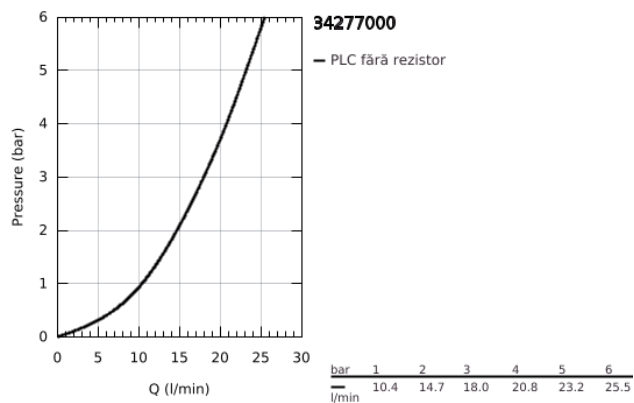

34 277 000 GROHTHERM 3000 COSMOPOLITAN BATERIE CADĂ CU TERMOSTAT 1/2"

DESCRIEREA PRODUSULUI

- Colour: cromat
- montare pe perete
- tehnologie de siguranță GROHE CoolTouch
- suprafață GROHE LongLife
- GROHE SafeStop - oprire de siguranță la 38°C
- limitare opțională de temperatură la 43°C GROHE SafeStop Plus inclusă
- GROHE TurboStat cartuş compactcu termoelement din ceară
- dispozitiv încorporat, cu închidere, pentru mixarea apei
- Aquadimmer cu funcție multiplă
- - reglare a debitului
- - comutator: cadă/duș
- scurgere duș inferioară 1/2"
- aerator
- supapă integrată contra refluxului
- filtru impurități inclus
- protecție împotriva refluxului
- fără legături de fixare
- GROHE EcoJoy tehnologie pentru reducerea consumului de apă

34 277 000 GROHTHERM 3000 COSMOPOLITAN BATERIE CADĂ CU TERMOSTAT 1/2"

PIESE DE SCHIMB , iulie 2009 – now

- 1: MÂNER PENTRU COMUTATOR (Spare part-nr. 47804000)
 - 2: Oprire (Spare part-nr. 47723000)
 - 3: Comutator (Spare part-nr. 12433000)
 - 4: Debit apă (Spare part-nr. 47751000)
 - 5: Mâner (Spare part-nr. 47803000)
 - 6: inel de fixare (Spare part-nr. 47743000)
 - 7: Cartuș termostatic compact 1/2" (Spare part-nr. 47439000)
 - 8: Ventil de reținere (Spare part-nr. 47189000)
 - 8.1: Filtru impurități (Spare part-nr. 0726400M)
 - 8.2: Ventil de reținere (Spare part-nr. 08565000)
 - 8.3: Garnitură inelară $\phi 17 \times \phi 2$ (Spare part-nr. 0305500M)
 - 9: Aerator (Spare part-nr. 13926000)
 - 10: Cheie tubulară (Spare part-nr. 19332000)*
 - 11: Cartuș termostatic compact 1/2" (Spare part-nr. 47175000)*
 - 12: Mâner cu gradatii de temperatura (Spare part-nr. 47811000)*
- * Optional accessories