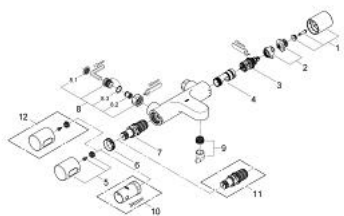

34 277 000 GROHTHERM 3000 COSMOPOLITAN BATERIE CADĂ CU TERMOSTAT 1/2"

DESCRIEREA PRODUSULUI

- Colour: cromat
- montare pe perete
- tehnologie de siguranță GROHE CoolTouch
- suprafață GROHE LongLife
- GROHE SafeStop - oprire de siguranță la 38°C
- limitare opțională de temperatură la 43°C GROHE SafeStop Plus inclusă
- GROHE TurboStat cartuş compactcu termoelement din ceară
- dispozitiv încorporat, cu închidere, pentru mixarea apei
- Aquadimmer cu funcție multiplă
- - reglare a debitului
- - comutator: cadă/duș
- scurgere duș inferioară 1/2"
- aerator
- supapă integrată contra refluxului
- filtru impurități inclus
- protecție împotriva refluxului
- fără legături de fixare
- GROHE EcoJoy tehnologie pentru reducerea consumului de apă

34 277 000 GROHTHERM 3000 COSMOPOLITAN BATERIE CADĂ CU TERMOSTAT 1/2"

PIESE DE SCHIMB , iulie 2009 – now

- 1: MÂNER PENTRU COMUTATOR (Spare part-nr. 47804000)
 - 2: Oprire (Spare part-nr. 47723000)
 - 3: Comutator (Spare part-nr. 12433000)
 - 4: Debit apă (Spare part-nr. 47751000)
 - 5: Mâner (Spare part-nr. 47803000)
 - 6: inel de fixare (Spare part-nr. 47743000)
 - 7: Cartuș termostatic compact 1/2" (Spare part-nr. 47439000)
 - 8: Ventil de reținere (Spare part-nr. 47189000)
 - 8.1: Filtru impurități (Spare part-nr. 0726400M)
 - 8.2: Ventil de reținere (Spare part-nr. 08565000)
 - 8.3: Garnitură inelară $\phi 17 \times \phi 2$ (Spare part-nr. 0305500M)
 - 9: Aerator (Spare part-nr. 13926000)
 - 10: Cheie tubulară (Spare part-nr. 19332000)*
 - 11: Cartuș termostatic compact 1/2" (Spare part-nr. 47175000)*
 - 12: Mâner cu gradatii de temperatura (Spare part-nr. 47811000)*
- * Optional accessories