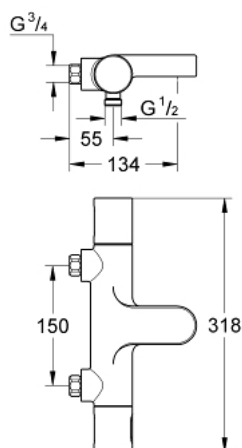

34 277 000 GROHTHERM 3000 COSMOPOLITAN BATERIE CADĂ CU TERMOSTAT 1/2"

DESCRIEREA PRODUSULUI

- Colour: cromat
- montare pe perete
- tehnologie de siguranță GROHE CoolTouch
- suprafață GROHE LongLife
- GROHE SafeStop - oprire de siguranță la 38°C
- limitare opțională de temperatură la 43°C GROHE SafeStop Plus inclusă
- GROHE TurboStat cartuş compactcu termoelement din ceară
- dispozitiv încorporat, cu închidere, pentru mixarea apei
- Aquadimmer cu funcție multiplă
- - reglare a debitului
- - comutator: cadă/duș
- scurgere duș inferioară 1/2"
- aerator
- supapă integrată contra refluxului
- filtru impurități inclus
- protecție împotriva refluxului
- fără legături de fixare
- GROHE EcoJoy tehnologie pentru reducerea consumului de apă

34 277 000 GROHTHERM 3000 COSMOPOLITAN BATERIE CADĂ CU TERMOSTAT 1/2"

PIESE DE SCHIMB , iulie 2009 – now

- 1: MÂNER PENTRU COMUTATOR (Spare part-nr. 47804000)
 - 2: Oprire (Spare part-nr. 47723000)
 - 3: Comutator (Spare part-nr. 12433000)
 - 4: Debit apă (Spare part-nr. 47751000)
 - 5: Mâner (Spare part-nr. 47803000)
 - 6: inel de fixare (Spare part-nr. 47743000)
 - 7: Cartuș termostatic compact 1/2" (Spare part-nr. 47439000)
 - 8: Ventil de reținere (Spare part-nr. 47189000)
 - 8.1: Filtru impurități (Spare part-nr. 0726400M)
 - 8.2: Ventil de reținere (Spare part-nr. 08565000)
 - 8.3: Garnitură inelară $\phi 17 \times \phi 2$ (Spare part-nr. 0305500M)
 - 9: Aerator (Spare part-nr. 13926000)
 - 10: Cheie tubulară (Spare part-nr. 19332000)*
 - 11: Cartuș termostatic compact 1/2" (Spare part-nr. 47175000)*
 - 12: Mâner cu gradatii de temperatura (Spare part-nr. 47811000)*
- * Optional accessories