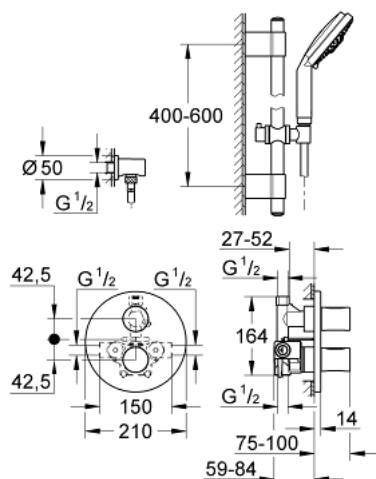

34 278 000 GROHTHERM 3000 COSMOPOLITAN BATERIE DUȘ CU TERMOSTAT 1/2"

DESCRIEREA PRODUSULUI

- Colour: cromat
- compus din:
 - set pentru montaj final Grotherm 3000 Cosmopolitan (19 464 000)
 - corp încastrat (34 211)
 - set de duș Rainshower Cosmopolitan (28 757 000)
 - racord în perete Rainshower de 1/2" (27 057 000)
- diferență maximă de presiune 5:1

34 278 000 GROHTHERM 3000 COSMOPOLITAN BATERIE DUȘ CU TERMOSTAT 1/2"

PIESE DE SCHIMB , octombrie 2009 – now

- 1: Mâner (Spare part-nr. 47805000)
 - 2: Șild (Spare part-nr. 47809000)
 - 3: Oprire (Spare part-nr. 10093000)
 - 4: inel de fixare (Spare part-nr. 47743000)
 - 5: Cartuș termostatic compact 1/2" (Spare part-nr. 47439000)
 - 6: Garnitură încastrată 1/2" (Spare part-nr. 45869000)
 - 6.1: Garnitură inelară Ø18,2 x Ø1,7 (Spare part-nr. 0392400M)
 - 7: Scaun (Spare part-nr. 45023000)
 - 8: Ventil de reținere (Spare part-nr. 47753000)
 - 9: Capac de acoperire (Spare part-nr. 45922000)
 - 10: Filtru impuritati (Spare part-nr. 0700200M)
 - 11: Suport pentru bară de duș (Spare part-nr. 0666700M)
 - 12: Piesă glisantă (Spare part-nr. 06765000)
 - 13: Set de fixare (Spare part-nr. 45403000)
 - 14: Ventil de reținere (Spare part-nr. 08565000)
 - 15: Suport de echilibrare (Spare part-nr. 45914XE0)*
 - 16: Cheie tubulară (Spare part-nr. 19332000)*
 - 17: Cartuș termostatic compact 1/2" (Spare part-nr. 47175000)*
 - 18: Set-extindere 27,5 mm (Spare part-nr. 47200000)*
 - 19: Mâner cu gradatii de temperatura (Spare part-nr. 47812000)*
- * Optional accessories