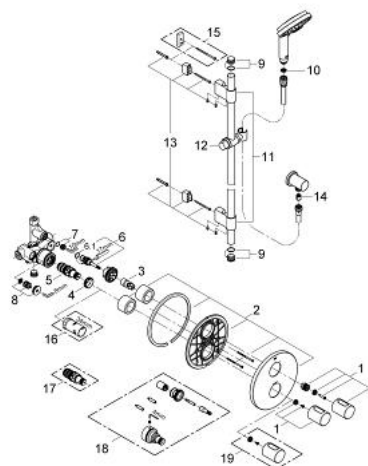

34 278 000 GROHTHERM 3000 COSMOPOLITAN BATERIE DUȘ CU TERMOSTAT 1/2"

DESCRIEREA PRODUSULUI

- Colour: cromat
- compus din:
 - set pentru montaj final Grotherm 3000 Cosmopolitan (19 464 000)
 - corp încastrat (34 211)
 - set de duș Rainshower Cosmopolitan (28 757 000)
 - racord în perete Rainshower de 1/2" (27 057 000)
- diferență maximă de presiune 5:1

34 278 000 GROHTHERM 3000 COSMOPOLITAN BATERIE DUȘ CU TERMOSTAT 1/2"

PIESE DE SCHIMB , octombrie 2009 – now

- 1: Mâner (Spare part-nr. 47805000)
 - 2: Șild (Spare part-nr. 47809000)
 - 3: Oprire (Spare part-nr. 10093000)
 - 4: inel de fixare (Spare part-nr. 47743000)
 - 5: Cartuș termostatic compact 1/2" (Spare part-nr. 47439000)
 - 6: Garnitură încastrată 1/2" (Spare part-nr. 45869000)
 - 6.1: Garnitură inelară Ø18,2 x Ø1,7 (Spare part-nr. 0392400M)
 - 7: Scaun (Spare part-nr. 45023000)
 - 8: Ventil de reținere (Spare part-nr. 47753000)
 - 9: Capac de acoperire (Spare part-nr. 45922000)
 - 10: Filtru impuritati (Spare part-nr. 0700200M)
 - 11: Suport pentru bară de duș (Spare part-nr. 0666700M)
 - 12: Piesă glisantă (Spare part-nr. 06765000)
 - 13: Set de fixare (Spare part-nr. 45403000)
 - 14: Ventil de reținere (Spare part-nr. 08565000)
 - 15: Suport de echilibrare (Spare part-nr. 45914XE0)*
 - 16: Cheie tubulară (Spare part-nr. 19332000)*
 - 17: Cartuș termostatic compact 1/2" (Spare part-nr. 47175000)*
 - 18: Set-extindere 27,5 mm (Spare part-nr. 47200000)*
 - 19: Mâner cu gradatii de temperatura (Spare part-nr. 47812000)*
- * Optional accessories