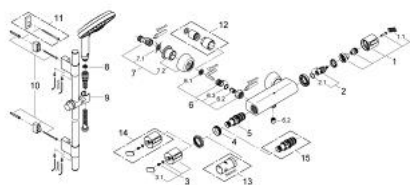

34 281 000 SET COMFORT GROHTHERM 2000

PIESE DE SCHIMB , octombrie 2007 – now

- 1: Robinet pentru ventil de închidere cu dispozitiv economic (Spare part-nr. 4774 5000)
 - 1.1: Capac de acoperire (Spare part-nr. 1007500M)
 - 2: Garnitură ceramică, 1/2" (Spare part-nr. 45346000)
 - 2.1: Garnitură inelară Ø18,2 x Ø1,7 (Spare part-nr. 0392400M)
 - 3: Mâner cu gradatii de temperatura (Spare part-nr. 47742000)
 - 3.1: Capac de acoperire (Spare part-nr. 1007500M)
 - 4: inel de fixare (Spare part-nr. 47743000)
 - 5: Cartuş termostatic compact 1/2" (Spare part-nr. 47439000)
 - 6: Ventil de reţinere (Spare part-nr. 47189000)
 - 6.1: Filtru impurităţi (Spare part-nr. 0726400M)
 - 6.2: Ventil de reţinere (Spare part-nr. 08565000)
 - 6.3: Garnitură inelară Ø17 x Ø2 (Spare part-nr. 0305500M)
 - 7: Conexiuni excentrice (Spare part-nr. 12058000)
 - 7.1: etanşare (Spare part-nr. 0138600M)
 - 7.2: Covering escutcheon (Spare part-nr. 45545000)
 - 8: Filtru impuritati (Spare part-nr. 0700200M)
 - 9: Piesă glisantă (Spare part-nr. 06765000)
 - 10: Set de fixare (Spare part-nr. 45403000)
 - 11: Suport de echilibrare (Spare part-nr. 45914VT0)*
 - 12: Set-extindere, 30 mm (Spare part-nr. 46238000)*
 - 13: Cheie tubulară (Spare part-nr. 19332000)*
 - 14: Mâner cu gradatii de temperatura (Spare part-nr. 47286000)*
 - 15: Cartuş termostatic compact 1/2" (Spare part-nr. 47175000)*
- * Optional accessories