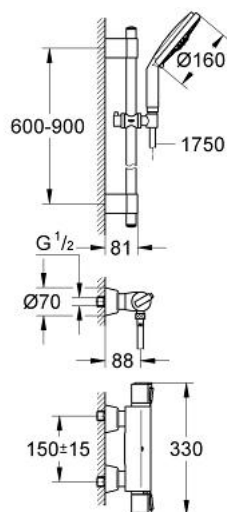

34 281 000 SET COMFORT GROHTHERM 2000

DESCRIEREA PRODUSULUI

- Colour: cromat
- compus din:
- baterie duș termostata Grotherm 2000(34 169)
- tehnologie de siguranță GROHE CoolTouch
- GROHE TurboStat cartuș compact cu termoelement din ceară
- dispozitiv încorporat, cu închidere, pentru mixarea apei
- Garnitură ceramică Carbodur 1/2", 180°
- volume handle
- FlowControl Button - One-button switch to full water flow
- GROHE SafeStop - oprire de siguranță la 38°C
- elemente de fixare ascunse
- protecție împotriva refluxului
- set de duș Rainshower Cosmopolitan cu GROHE DreamSpray
- șină de duș 900 mm (28 819)
- GROHE FastFixation (distanță reglabilă între suporturile de prindere pentru perete pentru adaptarea la găurile existente)
- para de duș Cosmopolitan (28 756 000)
- tipuri de jet: Rain / Jet / Pure / Champagne spray
- sistem anti-calcar GROHE SpeedClean
- furtun de duș Silverflex 1.750 mm 1/2" x 1/2" (28 388 000)
- funcția TwistStop pentru prevenirea răsucirii furtunului
- suprafață GROHE LongLife