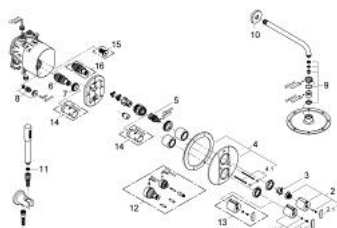

34 283 000 SET COMFORT GROHTHERM 2000

PIESE DE SCHIMB , octombrie 2007 – now

- 1: Mâner cu gradatii de temperatura (Spare part-nr. 47742000)
- 1.1: Capac de acoperire (Spare part-nr. 1007500M)
- 2: Robinet pentru ventil de închidere (Spare part-nr. 47744000)
- 2.1: Capac de acoperire (Spare part-nr. 1007500M)
- 3: inel de închidere (Spare part-nr. 10089000)
- 4: Şild (Spare part-nr. 47749000)
- 4.1: set de şuruburi (Spare part-nr. 46088000)
- 5: Comutator (Spare part-nr. 47364000)
- 6: Cartuş termostatic compact 3/4" (Spare part-nr. 47483000)
- 7: inel de fixare (Spare part-nr. 47765000)
- 8: Ventil de reţinere (Spare part-nr. 47753000)
- 9: Set de piese de schimb (Spare part-nr. 45933000)
- 10: Şild (Spare part-nr. 11741000)
- 11: Filtru impuritati (Spare part-nr. 0700200M)
- 12: Set-extindere 27,5 mm (Spare part-nr. 47781000)*
- 13: Mâner cu gradatii de temperatura (Spare part-nr. 47286000)*
- 14: Cheie tubulară (Spare part-nr. 19332000)*
- 15: Cominaţie de protecţie (EN 1717) (Spare part-nr. 29007000)*
- 16: Cartuş termostatic compact 3/4" pentru conducte de apă inversate (Spare part-nr. 47186000)*

* Optional accessories