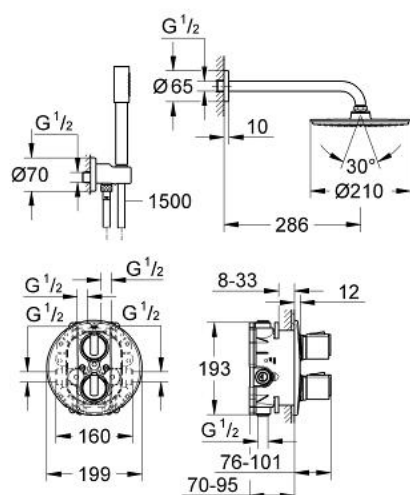

### DESCRIEREA PRODUSULUI

- Colour: cromat
- compus din:
  - Grohtherm 2000 set pentru montaj final cu comutator apă (19 355)
  - GROHE SafeStop - oprire de siguranță la 38°C
  - Aquadimmer cu funcție multiplă
    - - reglare a debitului
    - - comutator
  - ornament metalic
  - îmbinare mascată
- baterie cu termostat GROHE Rapido T pentru montaj încastrat (35 500)
- adâncime de montaj 70 - 95 mm
- unitate ușor de instalat, premontată și testată
- GROHE TurboStat cartuş compactcu termoelement din ceară
- aramă DR
- supapă integrată contra refluxului
- duș fix modern Rainshower cuGROHE DreamSpray (28 368)
  - Ø 210 mm
  - sistem anti-calcar GROHE SpeedClean
  - Rainshower braț de duș modern (28 576)
  - proiecție de 286 mm
  - pară de duș Sena (28 034)
  - cot de evacuare duș (28 628)
  - cu suport de perete pentru duș
  - furtun de duș Silverflex 1.500 mm (28 364)
  - funcția TwistStop pentru prevenirea răsucirii furtunului
  - GROHE EcoJoy tehnologie pentru reducerea consumului de apă
  - suprafață GROHE LongLife