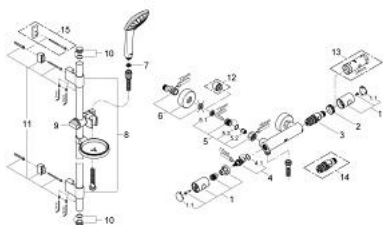

34 286 000 **GROHTHERM 1000 COSMOPOLITAN BATERIE DUȘ CU TERMOSTAT 1/2"**

**PIESE DE SCHIMB** , iulie 2010 – now

- 1: Mâner (Spare part-nr. 47718000)
- 1.1: Capac de acoperire (Spare part-nr. 6458500M)
- 2: inel de fixare (Spare part-nr. 47743000)
- 3: Cartuș termostatic compact 1/2" (Spare part-nr. 47439000)
- 4: Garnitură ceramică, 1/2" (Spare part-nr. 45346000)
- 4.1: Garnitură inelară Ø18,2 x Ø1,7 (Spare part-nr. 0392400M)
- 5: Ventil de reținere (Spare part-nr. 47189000)
- 5.1: Filtru impurități (Spare part-nr. 0726400M)
- 5.2: Ventil de reținere (Spare part-nr. 08565000)
- 5.3: Garnitură inelară Ø17 x Ø2 (Spare part-nr. 0305500M)
- 6: Conexiuni excentrice (Spare part-nr. 12662000)
- 7: Filtru impuritati (Spare part-nr. 0700200M)
- 8: Suport pentru bară de duș (Spare part-nr. 0666700M)
- 9: Piesă glisantă (Spare part-nr. 65380000)
- 10: Capac de acoperire (Spare part-nr. 45922000)
- 11: Set de fixare (Spare part-nr. 45403000)
- 12: Prolungire 3/4", 20 mm (Spare part-nr. 0713000M)\*
- 13: Cheie tubulară (Spare part-nr. 19332000)\*
- 14: Cartuș termostatic compact 1/2" (Spare part-nr. 47175000)\*
- 15: Suport de echilibrare (Spare part-nr. 45914XE0)\*