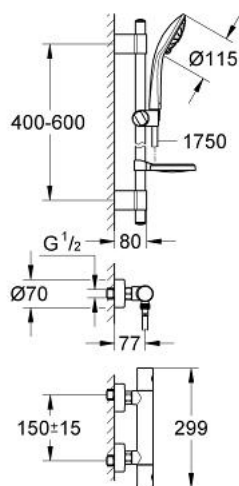

## 34 286 000 GROHTHERM 1000 COSMOPOLITAN BATERIE DUȘ CU TERMOSTAT 1/2"

34 286 000 **GROHTHERM 1000 COSMOPOLITAN BATERIE DUȘ CU TERMOSTAT 1/2"**

**PIESE DE SCHIMB** , iulie 2010 – now

- 1: Mâner (Spare part-nr. 47718000)
- 1.1: Capac de acoperire (Spare part-nr. 6458500M)
- 2: inel de fixare (Spare part-nr. 47743000)
- 3: Cartuș termostatic compact 1/2" (Spare part-nr. 47439000)
- 4: Garnitură ceramică, 1/2" (Spare part-nr. 45346000)
- 4.1: Garnitură inelară Ø18,2 x Ø1,7 (Spare part-nr. 0392400M)
- 5: Ventil de reținere (Spare part-nr. 47189000)
- 5.1: Filtru impurități (Spare part-nr. 0726400M)
- 5.2: Ventil de reținere (Spare part-nr. 08565000)
- 5.3: Garnitură inelară Ø17 x Ø2 (Spare part-nr. 0305500M)
- 6: Conexiuni excentrice (Spare part-nr. 12662000)
- 7: Filtru impuritati (Spare part-nr. 0700200M)
- 8: Suport pentru bară de duș (Spare part-nr. 0666700M)
- 9: Piesă glisantă (Spare part-nr. 65380000)
- 10: Capac de acoperire (Spare part-nr. 45922000)
- 11: Set de fixare (Spare part-nr. 45403000)
- 12: Prolungire 3/4", 20 mm (Spare part-nr. 0713000M)\*
- 13: Cheie tubulară (Spare part-nr. 19332000)\*
- 14: Cartuș termostatic compact 1/2" (Spare part-nr. 47175000)\*
- 15: Suport de echilibrare (Spare part-nr. 45914XE0)\*