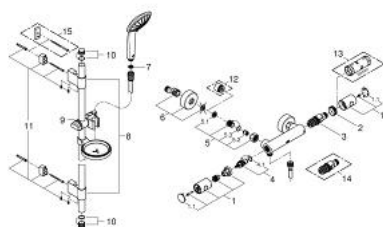

34 286 001 GROHTHERM 1000 COSMOPOLITAN BATERIE DUȘ CU TERMOSTAT 1/2"

DESCRIEREA PRODUSULUI

- Colour: cromat
- cu set de duș
- compus din:
 - Grotherm 1000 Cosmopolitan baterie de duș termostată (34 065 000)
 - Euphoria shower set (27 231 001)
 - GROHE EcoJoy tehnologie pentru reducerea consumului de apă
 - GROHE TurboStat cartuș compactcu termoelement din ceară
 - pulverizare perfectă cu tehnologia GROHE DreamSpray
 - GROHE CoolTouch
 - suprafață GROHE LongLife
 - sistem anti-calcar GROHE SpeedClean
 - GROHE TurboStat

34 286 001 GROHTHERM 1000 COSMOPOLITAN BATERIE DUȘ CU TERMOSTAT 1/2"

PIESE DE SCHIMB , septembrie 2010 – now

- 1: Mâner (Spare part-nr. 47718000)
- 1.1: Capac de acoperire (Spare part-nr. 6458500M)
- 2: inel de fixare (Spare part-nr. 47743000)
- 3: Cartuș termostatic compact 1/2" (Spare part-nr. 47439000)
- 4: Garnitură ceramică, 1/2" (Spare part-nr. 45346000)
- 4.1: Garnitură inelară Ø18,2 x Ø1,7 (Spare part-nr. 0392400M)
- 5: Ventil de reținere (Spare part-nr. 47189000)
- 5.1: Filtru impurități (Spare part-nr. 0726400M)
- 5.2: Ventil de reținere (Spare part-nr. 08565000)
- 5.3: Garnitură inelară Ø17 x Ø2 (Spare part-nr. 0305500M)
- 6: Conexiuni excentrice (Spare part-nr. 12662000)
- 7: Filtru impuritati (Spare part-nr. 0700200M)
- 8: Suport pentru bară de duș (Spare part-nr. 0666700M)
- 9: Piesă glisantă (Spare part-nr. 65380000)
- 10: Capac de acoperire (Spare part-nr. 45922000)
- 11: Set de fixare (Spare part-nr. 45403000)
- 12: Prelungire 3/4", 20 mm (Spare part-nr. 0713000M)*
- 13: Cheie tubulară (Spare part-nr. 19332000)*
- 14: Cartuș termostatic compact 1/2" (Spare part-nr. 47175000)*
- 15: Suport de echilibrare (Spare part-nr. 45914XE0)*