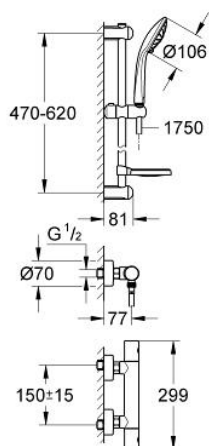

34 286 001 GROHTHERM 1000 COSMOPOLITAN BATERIE DUȘ CU TERMOSTAT 1/2"

DESCRIEREA PRODUSULUI

- Colour: cromat
- cu set de duș
- compus din:
 - Grotherm 1000 Cosmopolitan baterie de duș termostată (34 065 000)
 - Euphoria shower set (27 231 001)
 - GROHE EcoJoy tehnologie pentru reducerea consumului de apă
 - GROHE TurboStat cartuș compactcu termoelement din ceară
 - pulverizare perfectă cu tehnologia GROHE DreamSpray
 - GROHE CoolTouch
 - suprafață GROHE LongLife
 - sistem anti-calcar GROHE SpeedClean
 - GROHE TurboStat

34 286 001 GROHTHERM 1000 COSMOPOLITAN BATERIE DUȘ CU TERMOSTAT 1/2"

PIESE DE SCHIMB , septembrie 2010 – now

- 1: Mâner (Spare part-nr. 47718000)
- 1.1: Capac de acoperire (Spare part-nr. 6458500M)
- 2: inel de fixare (Spare part-nr. 47743000)
- 3: Cartuș termostatic compact 1/2" (Spare part-nr. 47439000)
- 4: Garnitură ceramică, 1/2" (Spare part-nr. 45346000)
- 4.1: Garnitură inelară Ø18,2 x Ø1,7 (Spare part-nr. 0392400M)
- 5: Ventil de reținere (Spare part-nr. 47189000)
- 5.1: Filtru impurități (Spare part-nr. 0726400M)
- 5.2: Ventil de reținere (Spare part-nr. 08565000)
- 5.3: Garnitură inelară Ø17 x Ø2 (Spare part-nr. 0305500M)
- 6: Conexiuni excentrice (Spare part-nr. 12662000)
- 7: Filtru impuritati (Spare part-nr. 0700200M)
- 8: Suport pentru bară de duș (Spare part-nr. 0666700M)
- 9: Piesă glisantă (Spare part-nr. 65380000)
- 10: Capac de acoperire (Spare part-nr. 45922000)
- 11: Set de fixare (Spare part-nr. 45403000)
- 12: Prelungire 3/4", 20 mm (Spare part-nr. 0713000M)*
- 13: Cheie tubulară (Spare part-nr. 19332000)*
- 14: Cartuș termostatic compact 1/2" (Spare part-nr. 47175000)*
- 15: Suport de echilibrare (Spare part-nr. 45914XE0)*