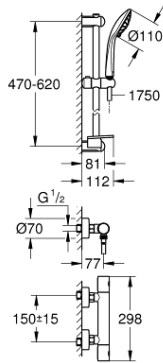

34 286 002 **GROHTHERM 1000 COSMOPOLITAN M THERMOSTATIC SHOWER SET 1/2"**

DESCRIEREA PRODUSULUI

- Colour: cromat
- compus din:
- Grohtherm 1000 Cosmopolitan M thermostatic shower mixer 1/2"
- (34 065 002)
- set de duş Euphoria 110 Massage, 600 mm (27 231)

34 286 002 GROHTHERM 1000 COSMOPOLITAN M THERMOSTATIC SHOWER SET 1/2"

PIESE DE SCHIMB , februarie 2014 – now

- 1: Mâner din metal 1/2" (Spare part-nr. 47984000)
- 1.1: Capac de acoperire (Spare part-nr. 6458500M)
- 2: inel de fixare (Spare part-nr. 47743000)
- 3: Cartuș termostatic compact 1/2" (Spare part-nr. 47439000)
- 4: Garnitură ceramică, 1/2" (Spare part-nr. 45346000)
- 4.1: Garnitură inelară Ø18,2 x Ø1,7 (Spare part-nr. 0392400M)
- 5: Ventil de reținere (Spare part-nr. 47189000)
- 5.1: Filtru impurități (Spare part-nr. 0726400M)
- 5.2: Ventil de reținere (Spare part-nr. 08565000)
- 5.3: Garnitură inelară Ø17 x Ø2 (Spare part-nr. 0305500M)
- 6: Conexiuni excentrice (Spare part-nr. 12662000)
- 7: Suport pentru bară de duș (Spare part-nr. 48098000)
- 8: Piesă glisantă (Spare part-nr. 48099000)
- 9: Suport pentru bară de duș (Spare part-nr. 48100000)
- 10: Filtru impuritati (Spare part-nr. 0700200M)
- 11: Prolungire 3/4", 20 mm (Spare part-nr. 0713000M)*
- 12: Cheie tubulară (Spare part-nr. 19332000)*
- 13: Cartuș termostatic compact 1/2" (Spare part-nr. 47175000)*