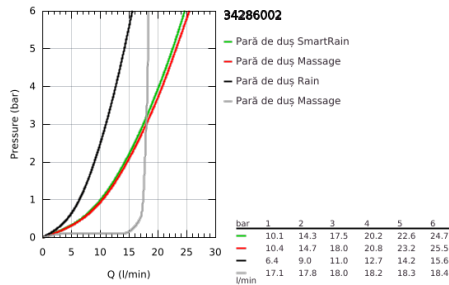

34 286 002 **GROHTHERM 1000 COSMOPOLITAN M THERMOSTATIC SHOWER SET 1/2"**

DESCRIEREA PRODUSULUI

- Colour: cromat
- compus din:
- Grohtherm 1000 Cosmopolitan M thermostatic shower mixer 1/2"
- (34 065 002)
- set de duş Euphoria 110 Massage, 600 mm (27 231)

34 286 002 GROHTHERM 1000 COSMOPOLITAN M THERMOSTATIC SHOWER SET 1/2"

PIESE DE SCHIMB , februarie 2014 – now

- 1: Mâner din metal 1/2" (Spare part-nr. 47984000)
- 1.1: Capac de acoperire (Spare part-nr. 6458500M)
- 2: inel de fixare (Spare part-nr. 47743000)
- 3: Cartuș termostatic compact 1/2" (Spare part-nr. 47439000)
- 4: Garnitură ceramică, 1/2" (Spare part-nr. 45346000)
- 4.1: Garnitură inelară Ø18,2 x Ø1,7 (Spare part-nr. 0392400M)
- 5: Ventil de reținere (Spare part-nr. 47189000)
- 5.1: Filtru impurități (Spare part-nr. 0726400M)
- 5.2: Ventil de reținere (Spare part-nr. 08565000)
- 5.3: Garnitură inelară Ø17 x Ø2 (Spare part-nr. 0305500M)
- 6: Conexiuni excentrice (Spare part-nr. 12662000)
- 7: Suport pentru bară de duș (Spare part-nr. 48098000)
- 8: Piesă glisantă (Spare part-nr. 48099000)
- 9: Suport pentru bară de duș (Spare part-nr. 48100000)
- 10: Filtru impuritati (Spare part-nr. 0700200M)
- 11: Prolungire 3/4", 20 mm (Spare part-nr. 0713000M)*
- 12: Cheie tubulară (Spare part-nr. 19332000)*
- 13: Cartuș termostatic compact 1/2" (Spare part-nr. 47175000)*