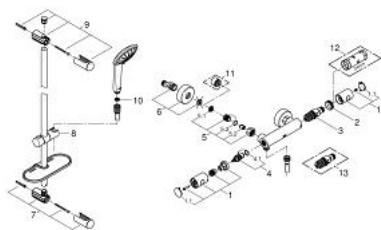

34 286 002 **GROHTHERM 1000 COSMOPOLITAN M THERMOSTATIC SHOWER SET 1/2"**

DESCRIEREA PRODUSULUI

- Colour: cromat
- compus din:
- Grohtherm 1000 Cosmopolitan M thermostatic shower mixer 1/2"
- (34 065 002)
- set de duş Euphoria 110 Massage, 600 mm (27 231)

34 286 002 GROHTHERM 1000 COSMOPOLITAN M THERMOSTATIC SHOWER SET 1/2"

PIESE DE SCHIMB , februarie 2014 – now

- 1: Mâner din metal 1/2" (Spare part-nr. 47984000)
- 1.1: Capac de acoperire (Spare part-nr. 6458500M)
- 2: inel de fixare (Spare part-nr. 47743000)
- 3: Cartuș termostatic compact 1/2" (Spare part-nr. 47439000)
- 4: Garnitură ceramică, 1/2" (Spare part-nr. 45346000)
- 4.1: Garnitură inelară Ø18,2 x Ø1,7 (Spare part-nr. 0392400M)
- 5: Ventil de reținere (Spare part-nr. 47189000)
- 5.1: Filtru impurități (Spare part-nr. 0726400M)
- 5.2: Ventil de reținere (Spare part-nr. 08565000)
- 5.3: Garnitură inelară Ø17 x Ø2 (Spare part-nr. 0305500M)
- 6: Conexiuni excentrice (Spare part-nr. 12662000)
- 7: Suport pentru bară de duș (Spare part-nr. 48098000)
- 8: Piesă glisantă (Spare part-nr. 48099000)
- 9: Suport pentru bară de duș (Spare part-nr. 48100000)
- 10: Filtru impuritati (Spare part-nr. 0700200M)
- 11: Prolungire 3/4", 20 mm (Spare part-nr. 0713000M)*
- 12: Cheie tubulară (Spare part-nr. 19332000)*
- 13: Cartuș termostatic compact 1/2" (Spare part-nr. 47175000)*