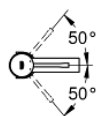

34 294 001 ESSENCE BATERIE LAVOAR MONOCOMANDĂ 1/2" " MĂRIMEA S

DESCRIEREA PRODUSULUI

- Colour: cromat
- instalare pe o singură gaură
- mâner din metal
- cartuş ceramic de 28 mm cu GROHE SilkMove
- cu limitator de temperatură
- suprafață GROHE LongLife
- GROHE EcoJoy tehnologie pentru reducerea consumului de apă
- maximum flow rate (at 3 bar): 5.7 l/min
- sistem de instalare GROHE FastFixation Plus
- corp fără orificiu tijă set de evacuare
- racorduri flexibile de conectare la apă
- presiunea minimă recomandată 1.0 bar

34 294 001 ESSENCE BATERIE LAVOAR MONOCOMANDĂ 1/2" & QUOT; MĂRIMEA S

PIESE DE SCHIMB , decembrie 2021 – now

- 1: Braț (Spare part-nr. 46917000)
 - 2: inel de fixare (Spare part-nr. 46715000)
 - 3: Cartuș (Spare part-nr. 46580000)
 - 4: Aerator (Spare part-nr. 46765000)
 - 5: Șild (Spare part-nr. 48603000)
 - 6: Ansamblu de fixare a tijei nefiletate (Spare part-nr. 46645000)
 - 7: Waste set with push-open plug (Spare part-nr. 65807000)*
 - 8: Cheie pentru montare (Spare part-nr. 19017000)*
- * Optional accessories