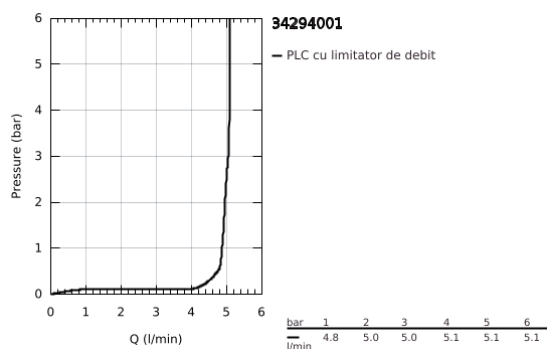

34 294 001 ESSENCE BATERIE LAVOAR MONOCOMANDĂ 1/2" " MĂRIMEA S

DESCRIEREA PRODUSULUI

- Colour: cromat
- instalare pe o singură gaură
- mâner din metal
- cartuş ceramic de 28 mm cu GROHE SilkMove
- cu limitator de temperatură
- suprafață GROHE LongLife
- GROHE EcoJoy tehnologie pentru reducerea consumului de apă
- maximum flow rate (at 3 bar): 5.7 l/min
- sistem de instalare GROHE FastFixation Plus
- corp fără orificiu tijă set de evacuare
- racorduri flexibile de conectare la apă
- presiunea minimă recomandată 1.0 bar

34 294 001 ESSENCE BATERIE LAVOAR MONOCOMANDĂ 1/2" & QUOT; MĂRIMEA S

PIESE DE SCHIMB , decembrie 2021 – now

- 1: Braț (Spare part-nr. 46917000)
 - 2: inel de fixare (Spare part-nr. 46715000)
 - 3: Cartuș (Spare part-nr. 46580000)
 - 4: Aerator (Spare part-nr. 46765000)
 - 5: Șild (Spare part-nr. 48603000)
 - 6: Ansamblu de fixare a tijei nefiletate (Spare part-nr. 46645000)
 - 7: Waste set with push-open plug (Spare part-nr. 65807000)*
 - 8: Cheie pentru montare (Spare part-nr. 19017000)*
- * Optional accessories