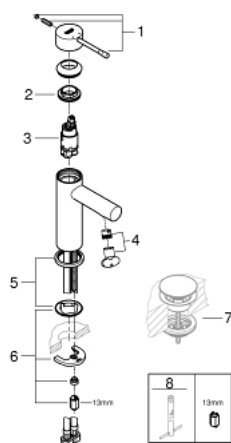

34 294 001 ESSENCE BATERIE LAVOAR MONOCOMANDĂ 1/2" " MĂRIMEA S

DESCRIEREA PRODUSULUI

- Colour: cromat
- instalare pe o singură gaură
- mâner din metal
- cartuş ceramic de 28 mm cu GROHE SilkMove
- cu limitator de temperatură
- suprafață GROHE LongLife
- GROHE EcoJoy tehnologie pentru reducerea consumului de apă
- maximum flow rate (at 3 bar): 5.7 l/min
- sistem de instalare GROHE FastFixation Plus
- corp fără orificiu tijă set de evacuare
- racorduri flexibile de conectare la apă
- presiunea minimă recomandată 1.0 bar

34 294 001 ESSENCE BATERIE LAVOAR MONOCOMANDĂ 1/2" & QUOT; MĂRIMEA S

PIESE DE SCHIMB , decembrie 2021 – now

- 1: Braț (Spare part-nr. 46917000)
 - 2: inel de fixare (Spare part-nr. 46715000)
 - 3: Cartuș (Spare part-nr. 46580000)
 - 4: Aerator (Spare part-nr. 46765000)
 - 5: Șild (Spare part-nr. 48603000)
 - 6: Ansamblu de fixare a tijei nefiletate (Spare part-nr. 46645000)
 - 7: Waste set with push-open plug (Spare part-nr. 65807000)*
 - 8: Cheie pentru montare (Spare part-nr. 19017000)*
- * Optional accessories