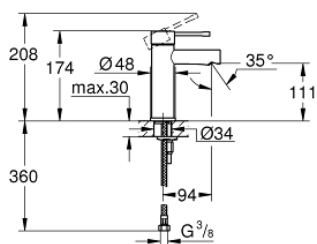

34 294 001 ESSENCE BATERIE LAVOAR MONOCOMANDĂ 1/2" " MĂRIMEA S

DESCRIEREA PRODUSULUI

- Colour: cromat
- instalare pe o singură gaură
- mâner din metal
- cartuş ceramic de 28 mm cu GROHE SilkMove
- cu limitator de temperatură
- suprafață GROHE LongLife
- GROHE EcoJoy tehnologie pentru reducerea consumului de apă
- maximum flow rate (at 3 bar): 5.7 l/min
- sistem de instalare GROHE FastFixation Plus
- corp fără orificiu tijă set de evacuare
- racorduri flexibile de conectare la apă
- presiunea minimă recomandată 1.0 bar

34 294 001 ESSENCE BATERIE LAVOAR MONOCOMANDĂ 1/2" & QUOT; MĂRIMEA S

PIESE DE SCHIMB , decembrie 2021 – now

- 1: Braț (Spare part-nr. 46917000)
 - 2: inel de fixare (Spare part-nr. 46715000)
 - 3: Cartuș (Spare part-nr. 46580000)
 - 4: Aerator (Spare part-nr. 46765000)
 - 5: Șild (Spare part-nr. 48603000)
 - 6: Ansamblu de fixare a tijei nefiletate (Spare part-nr. 46645000)
 - 7: Waste set with push-open plug (Spare part-nr. 65807000)*
 - 8: Cheie pentru montare (Spare part-nr. 19017000)*
- * Optional accessories