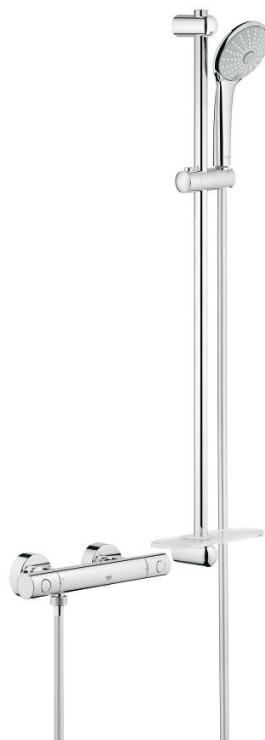

34 321 002 GROHTHERM 1000 COSMOPOLITAN M THERMOSTATIC SHOWER SET 1/2"

DESCRIEREA PRODUSULUI

- Colour: cromat
- compus din:
- Grohtherm 1000 Cosmopolitan M thermostatic shower mixer 1/2"
- (34 065 002)
- set de duș Euphoria 110 Massage, 900 mm (27 226 001)

34 321 002 GROHTHERM 1000 COSMOPOLITAN M THERMOSTATIC SHOWER SET 1/2"

PIESE DE SCHIMB , februarie 2014 – now

- 1: Mâner din metal 1/2" (Spare part-nr. 47984000)
- 1.1: Capac de acoperire (Spare part-nr. 6458500M)
- 2: inel de fixare (Spare part-nr. 47743000)
- 3: Cartuș termostatic compact 1/2" (Spare part-nr. 47439000)
- 4: Garnitură ceramică, 1/2" (Spare part-nr. 45346000)
- 4.1: Garnitură inelară Ø18,2 x Ø1,7 (Spare part-nr. 0392400M)
- 5: Ventil de reținere (Spare part-nr. 47189000)
- 5.1: Filtru impurități (Spare part-nr. 0726400M)
- 5.2: Ventil de reținere (Spare part-nr. 08565000)
- 5.3: Garnitură inelară Ø17 x Ø2 (Spare part-nr. 0305500M)
- 6: Conexiuni excentrice (Spare part-nr. 12662000)
- 7: Suport pentru bară de duș (Spare part-nr. 48098000)
- 8: Piesă glisantă (Spare part-nr. 48099000)
- 9: Suport pentru bară de duș (Spare part-nr. 48100000)
- 10: Filtru impuritati (Spare part-nr. 0700200M)
- 11: Prolungire 3/4", 20 mm (Spare part-nr. 0713000M)*
- 12: Cheie tubulară (Spare part-nr. 19332000)*
- 13: Cartuș termostatic compact 1/2" (Spare part-nr. 47175000)*