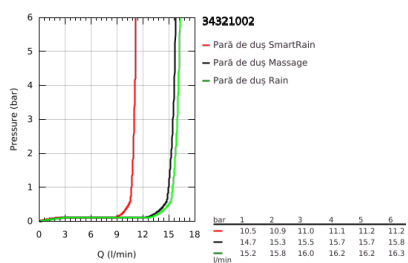

34 321 002 GROHTHERM 1000 COSMOPOLITAN M THERMOSTATIC SHOWER SET 1/2"

DESCRIEREA PRODUSULUI

- Colour: cromat
- compus din:
- Grohtherm 1000 Cosmopolitan M thermostatic shower mixer 1/2"
- (34 065 002)
- set de duș Euphoria 110 Massage, 900 mm (27 226 001)

34 321 002 GROHTHERM 1000 COSMOPOLITAN M THERMOSTATIC SHOWER SET 1/2"

PIESE DE SCHIMB , februarie 2014 – now

- 1: Mâner din metal 1/2" (Spare part-nr. 47984000)
- 1.1: Capac de acoperire (Spare part-nr. 6458500M)
- 2: inel de fixare (Spare part-nr. 47743000)
- 3: Cartuș termostatic compact 1/2" (Spare part-nr. 47439000)
- 4: Garnitură ceramică, 1/2" (Spare part-nr. 45346000)
- 4.1: Garnitură inelară Ø18,2 x Ø1,7 (Spare part-nr. 0392400M)
- 5: Ventil de reținere (Spare part-nr. 47189000)
- 5.1: Filtru impurități (Spare part-nr. 0726400M)
- 5.2: Ventil de reținere (Spare part-nr. 08565000)
- 5.3: Garnitură inelară Ø17 x Ø2 (Spare part-nr. 0305500M)
- 6: Conexiuni excentrice (Spare part-nr. 12662000)
- 7: Suport pentru bară de duș (Spare part-nr. 48098000)
- 8: Piesă glisantă (Spare part-nr. 48099000)
- 9: Suport pentru bară de duș (Spare part-nr. 48100000)
- 10: Filtru impuritati (Spare part-nr. 0700200M)
- 11: Prolungire 3/4", 20 mm (Spare part-nr. 0713000M)*
- 12: Cheie tubulară (Spare part-nr. 19332000)*
- 13: Cartuș termostatic compact 1/2" (Spare part-nr. 47175000)*