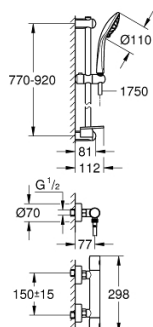

34 321 002 GROHTHERM 1000 COSMOPOLITAN M THERMOSTATIC SHOWER SET 1/2"

DESCRIEREA PRODUSULUI

- Colour: cromat
- compus din:
- Grohtherm 1000 Cosmopolitan M thermostatic shower mixer 1/2"
- (34 065 002)
- set de duș Euphoria 110 Massage, 900 mm (27 226 001)

34 321 002 GROHTHERM 1000 COSMOPOLITAN M THERMOSTATIC SHOWER SET 1/2"

PIESE DE SCHIMB , februarie 2014 – now

- 1: Mâner din metal 1/2" (Spare part-nr. 47984000)
- 1.1: Capac de acoperire (Spare part-nr. 6458500M)
- 2: inel de fixare (Spare part-nr. 47743000)
- 3: Cartuș termostatic compact 1/2" (Spare part-nr. 47439000)
- 4: Garnitură ceramică, 1/2" (Spare part-nr. 45346000)
- 4.1: Garnitură inelară Ø18,2 x Ø1,7 (Spare part-nr. 0392400M)
- 5: Ventil de reținere (Spare part-nr. 47189000)
- 5.1: Filtru impurități (Spare part-nr. 0726400M)
- 5.2: Ventil de reținere (Spare part-nr. 08565000)
- 5.3: Garnitură inelară Ø17 x Ø2 (Spare part-nr. 0305500M)
- 6: Conexiuni excentrice (Spare part-nr. 12662000)
- 7: Suport pentru bară de duș (Spare part-nr. 48098000)
- 8: Piesă glisantă (Spare part-nr. 48099000)
- 9: Suport pentru bară de duș (Spare part-nr. 48100000)
- 10: Filtru impuritati (Spare part-nr. 0700200M)
- 11: Prolungire 3/4", 20 mm (Spare part-nr. 0713000M)*
- 12: Cheie tubulară (Spare part-nr. 19332000)*
- 13: Cartuș termostatic compact 1/2" (Spare part-nr. 47175000)*