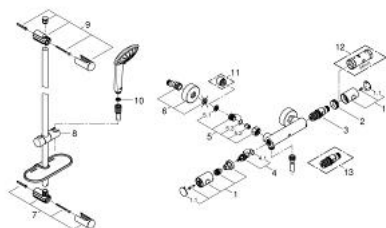

34 321 002 GROHTHERM 1000 COSMOPOLITAN M THERMOSTATIC SHOWER SET 1/2"

DESCRIEREA PRODUSULUI

- Colour: cromat
- compus din:
- Grohtherm 1000 Cosmopolitan M thermostatic shower mixer 1/2"
- (34 065 002)
- set de duș Euphoria 110 Massage, 900 mm (27 226 001)

34 321 002 GROHTHERM 1000 COSMOPOLITAN M THERMOSTATIC SHOWER SET 1/2"

PIESE DE SCHIMB , februarie 2014 – now

- 1: Mâner din metal 1/2" (Spare part-nr. 47984000)
- 1.1: Capac de acoperire (Spare part-nr. 6458500M)
- 2: inel de fixare (Spare part-nr. 47743000)
- 3: Cartuș termostatic compact 1/2" (Spare part-nr. 47439000)
- 4: Garnitură ceramică, 1/2" (Spare part-nr. 45346000)
- 4.1: Garnitură inelară Ø18,2 x Ø1,7 (Spare part-nr. 0392400M)
- 5: Ventil de reținere (Spare part-nr. 47189000)
- 5.1: Filtru impurități (Spare part-nr. 0726400M)
- 5.2: Ventil de reținere (Spare part-nr. 08565000)
- 5.3: Garnitură inelară Ø17 x Ø2 (Spare part-nr. 0305500M)
- 6: Conexiuni excentrice (Spare part-nr. 12662000)
- 7: Suport pentru bară de duș (Spare part-nr. 48098000)
- 8: Piesă glisantă (Spare part-nr. 48099000)
- 9: Suport pentru bară de duș (Spare part-nr. 48100000)
- 10: Filtru impuritati (Spare part-nr. 0700200M)
- 11: Prolungire 3/4", 20 mm (Spare part-nr. 0713000M)*
- 12: Cheie tubulară (Spare part-nr. 19332000)*
- 13: Cartuș termostatic compact 1/2" (Spare part-nr. 47175000)*