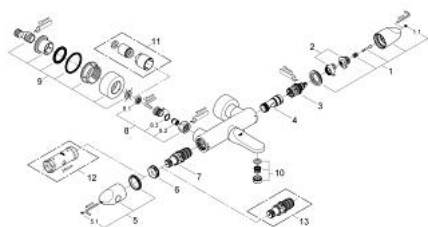

34 327 000 VERIS BATERIE CADĂ CU TERMOSTAT 1/2"

DESCRIEREA PRODUSULUI

- Colour: cromat
- montare pe perete
- tehnologie de siguranță GROHE CoolTouch
- GROHE TurboStat cartuș compactcu termoelement din ceară
- Aquadimmer cu funcție multiplă
- - reglare a debitului
- - comutator: cadă/duș
- GROHE SafeStop Plus - integrated temperature limiter at max 50° C
- scurgere duș inferioară 1/2"
- aerator încorporat
- valve unic-sens integrate și filtre pentru impurități
- elemente de fixare ascunse
- mânere din metal
- protecție împotriva refluxului
- GROHE EcoJoy tehnologie pentru reducerea consumului de apă
- suprafață GROHE LongLife

34 327 000 VERIS BATERIE CADĂ CU TERMOSTAT 1/2"

PIESE DE SCHIMB , august 2008 – now

1: mâner de închidere pentru aquadimmer (Spare part-nr. 47814000)

1.1: Capac de acoperire (Spare part-nr. 4781800M)

2: Oprise (Spare part-nr. 47723000)

3: Comutator (Spare part-nr. 12433000)

4: Debit apă (Spare part-nr. 47751000)

5: Mâner cu gradații, metalic (Spare part-nr. 47729000)

5.1: Capac de acoperire (Spare part-nr. 4781800M)

6: inel de fixare (Spare part-nr. 47743000)

8.3: Garnitură inelară $\phi 17 \times \phi 2$ (Spare part-nr. 0305500M)

9: Conexiuni excentrice (Spare part-nr. 12693000)

10: Aerator (Spare part-nr. 13952000)

11: Set-extindere, 30 mm (Spare part-nr. 46238000)*