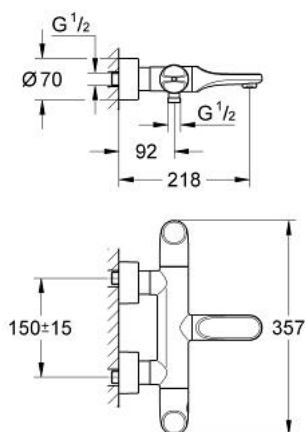

34 327 000 VERIS BATERIE CADĂ CU TERMOSTAT 1/2"

DESCRIEREA PRODUSULUI

- Colour: cromat
- montare pe perete
- tehnologie de siguranță GROHE CoolTouch
- GROHE TurboStat cartuș compactcu termoelement din ceară
- Aquadimmer cu funcție multiplă
- - reglare a debitului
- - comutator: cadă/duș
- GROHE SafeStop Plus - integrated temperature limiter at max 50° C
- scurgere duș inferioară 1/2"
- aerator încorporat
- valve unic-sens integrate și filtre pentru impurități
- elemente de fixare ascunse
- mânere din metal
- protecție împotriva refluxului
- GROHE EcoJoy tehnologie pentru reducerea consumului de apă
- suprafață GROHE LongLife

34 327 000 VERIS BATERIE CADĂ CU TERMOSTAT 1/2"

PIESE DE SCHIMB , august 2008 – now

1: mâner de închidere pentru aquadimmer (Spare part-nr. 47814000)

1.1: Capac de acoperire (Spare part-nr. 4781800M)

2: Oprise (Spare part-nr. 47723000)

3: Comutator (Spare part-nr. 12433000)

4: Debit apă (Spare part-nr. 47751000)

5: Mâner cu gradații, metalic (Spare part-nr. 47729000)

5.1: Capac de acoperire (Spare part-nr. 4781800M)

6: inel de fixare (Spare part-nr. 47743000)

8.3: Garnitură inelară $\phi 17 \times \phi 2$ (Spare part-nr. 0305500M)

9: Conexiuni excentrice (Spare part-nr. 12693000)

10: Aerator (Spare part-nr. 13952000)

11: Set-extindere, 30 mm (Spare part-nr. 46238000)*