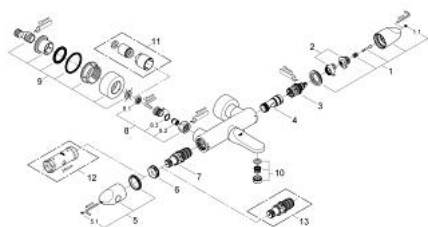

34 327 KS0 VERIS BATERIE CADĂ CU TERMOSTAT 1/2"

DESCRIEREA PRODUSULUI

- Colour: velvet black
- montare pe perete
- tehnologie de siguranță GROHE CoolTouch
- GROHE TurboStat cartuș compactcu termoelement din ceară
- Aquadimmer cu funcție multiplă
- - reglare a debitului
- - comutator: cadă/duș
- GROHE SafeStop Plus - integrated temperature limiter at max 50° C
- scurgere duș inferioară 1/2"
- aerator încorporat
- valve unic-sens integrate și filtre pentru impurități
- elemente de fixare ascunse
- mânere din metal
- protecție împotriva refluxului
- GROHE EcoJoy tehnologie pentru reducerea consumului de apă
- suprafață GROHE LongLife

34 327 KS0 VERIS BATERIE CADĂ CU TERMOSTAT 1/2"

PIESE DE SCHIMB , noiembrie 2009 – now

1: mâner de închidere pentru aquadimmer (Spare part-nr. 47814KS0)

1.1: Capac de acoperire (Spare part-nr. 47818KSM)

2: Oprise (Spare part-nr. 47723000)

3: Comutator (Spare part-nr. 12433000)

4: Debit apă (Spare part-nr. 47751000)

5: Mâner cu gradații, metalic (Spare part-nr. 47729KS0)

5.1: Capac de acoperire (Spare part-nr. 47818KSM)

6: inel de fixare (Spare part-nr. 47743000)

8.3: Garnitură inelară $\phi 17 \times \phi 2$ (Spare part-nr. 0305500M)

9: Conexiuni excentrice (Spare part-nr. 12693KS0)

10: Aerator (Spare part-nr. 13952000)

11: Set-extindere, 30 mm (Spare part-nr. 46238KS0)*