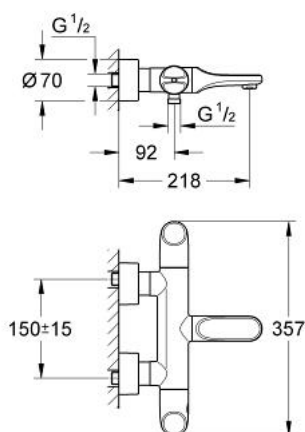

34 327 KS0 VERIS BATERIE CADĂ CU TERMOSTAT 1/2"

DESCRIEREA PRODUSULUI

- Colour: velvet black
- montare pe perete
- tehnologie de siguranță GROHE CoolTouch
- GROHE TurboStat cartuș compactcu termoelement din ceară
- Aquadimmer cu funcție multiplă
- - reglare a debitului
- - comutator: cadă/duș
- GROHE SafeStop Plus - integrated temperature limiter at max 50° C
- scurgere duș inferioară 1/2"
- aerator încorporat
- valve unic-sens integrate și filtre pentru impurități
- elemente de fixare ascunse
- mânere din metal
- protecție împotriva refluxului
- GROHE EcoJoy tehnologie pentru reducerea consumului de apă
- suprafață GROHE LongLife

34 327 KS0 VERIS BATERIE CADĂ CU TERMOSTAT 1/2"

PIESE DE SCHIMB , noiembrie 2009 – now

1: mâner de închidere pentru aquadimmer (Spare part-nr. 47814KS0)

1.1: Capac de acoperire (Spare part-nr. 47818KSM)

2: Oprise (Spare part-nr. 47723000)

3: Comutator (Spare part-nr. 12433000)

4: Debit apă (Spare part-nr. 47751000)

5: Mâner cu gradații, metalic (Spare part-nr. 47729KS0)

5.1: Capac de acoperire (Spare part-nr. 47818KSM)

6: inel de fixare (Spare part-nr. 47743000)

8.3: Garnitură inelară $\phi 17 \times \phi 2$ (Spare part-nr. 0305500M)

9: Conexiuni excentrice (Spare part-nr. 12693KS0)

10: Aerator (Spare part-nr. 13952000)

11: Set-extindere, 30 mm (Spare part-nr. 46238KS0)*