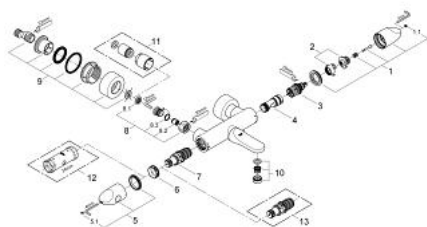

34 327 LS0 VERIS BATERIE CADĂ CU TERMOSTAT 1/2"

DESCRIEREA PRODUSULUI

- Colour: moon white
- montare pe perete
- tehnologie de siguranță GROHE CoolTouch
- GROHE TurboStat cartuș compactcu termoelement din ceară
- Aquadimmer cu funcție multiplă
- - reglare a debitului
- - comutator: cadă/duș
- GROHE SafeStop Plus - integrated temperature limiter at max 50° C
- scurgere duș inferioară 1/2"
- aerator încorporat
- valve unic-sens integrate și filtre pentru impurități
- elemente de fixare ascunse
- mânere din metal
- protecție împotriva refluxului
- GROHE EcoJoy tehnologie pentru reducerea consumului de apă
- suprafață GROHE LongLife

34 327 LS0 VERIS BATERIE CADĂ CU TERMOSTAT 1/2"

PIESE DE SCHIMB , noiembrie 2009 – now

1: mâner de închidere pentru aquadimmer (Spare part-nr. 47814LS0)

1.1: Capac de acoperire (Spare part-nr. 47818LSM)

2: Oprise (Spare part-nr. 47723000)

3: Comutator (Spare part-nr. 12433000)

4: Debit apă (Spare part-nr. 47751000)

5: Mâner cu gradații, metalic (Spare part-nr. 47729LS0)

5.1: Capac de acoperire (Spare part-nr. 47818LSM)

6: inel de fixare (Spare part-nr. 47743000)

8.3: Garnitură inelară $\phi 17 \times \phi 2$ (Spare part-nr. 0305500M)

9: Conexiuni excentrice (Spare part-nr. 12693LS0)

10: Aerator (Spare part-nr. 13952000)

11: Set-extindere, 30 mm (Spare part-nr. 46238LS0)*