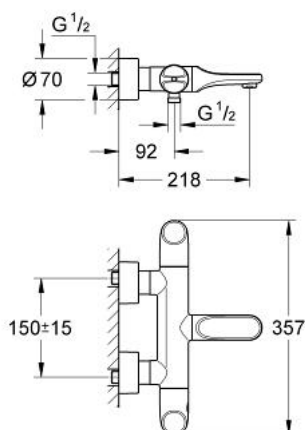

34 327 LS0 VERIS BATERIE CADĂ CU TERMOSTAT 1/2"

DESCRIEREA PRODUSULUI

- Colour: moon white
- montare pe perete
- tehnologie de siguranță GROHE CoolTouch
- GROHE TurboStat cartuș compactcu termoelement din ceară
- Aquadimmer cu funcție multiplă
- - reglare a debitului
- - comutator: cadă/duș
- GROHE SafeStop Plus - integrated temperature limiter at max 50° C
- scurgere duș inferioară 1/2"
- aerator încorporat
- valve unic-sens integrate și filtre pentru impurități
- elemente de fixare ascunse
- mânere din metal
- protecție împotriva refluxului
- GROHE EcoJoy tehnologie pentru reducerea consumului de apă
- suprafață GROHE LongLife

34 327 LS0 VERIS BATERIE CADĂ CU TERMOSTAT 1/2"

PIESE DE SCHIMB , noiembrie 2009 – now

1: mâner de închidere pentru aquadimmer (Spare part-nr. 47814LS0)

1.1: Capac de acoperire (Spare part-nr. 47818LSM)

2: Oprise (Spare part-nr. 47723000)

3: Comutator (Spare part-nr. 12433000)

4: Debit apă (Spare part-nr. 47751000)

5: Mâner cu gradații, metalic (Spare part-nr. 47729LS0)

5.1: Capac de acoperire (Spare part-nr. 47818LSM)

6: inel de fixare (Spare part-nr. 47743000)

8.3: Garnitură inelară $\phi 17 \times \phi 2$ (Spare part-nr. 0305500M)

9: Conexiuni excentrice (Spare part-nr. 12693LS0)

10: Aerator (Spare part-nr. 13952000)

11: Set-extindere, 30 mm (Spare part-nr. 46238LS0)*