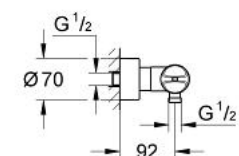

### DESCRIEREA PRODUSULUI

- Colour: cromat
- montare pe perete
- tehnologie de siguranță GROHE CoolTouch
- GROHE TurboStat cartuș compactcu termoelement din ceară
- dispozitiv încorporat, cu închidere, pentru mixarea apei
- Garnituri ceramice 1/2", 180°
- volume handle
- FlowControl Button - One-button switch to full water flow
- GROHE SafeStop Plus - integrated temperature limiter at max 50° C
- scurgere duș inferioară 1/2"
- aerator
- valve unic-sens integrate și filtre pentru impurități
- elemente de fixare ascunse
- mânere din metal
- protecție împotriva refluxului
- suprafață GROHE LongLife

### PIESE DE SCHIMB , august 2008 – now

- 1: mâner închidere cu buton economic (Spare part-nr. 47813000)
- 1.1: Capac de acoperire (Spare part-nr. 4781800M)
- 2: Garnitură ceramică, 1/2" (Spare part-nr. 45346000)
- 2.1: Garnitură inelară Ø18,2 x Ø1,7 (Spare part-nr. 0392400M)
- 3: Mâner cu gradații, metalic (Spare part-nr. 47729000)
- 3.1: Capac de acoperire (Spare part-nr. 4781800M)
- 4: inel de fixare (Spare part-nr. 47743000)
- 5: Cartuș termostatic compact 1/2" (Spare part-nr. 47439000)
- 6: Ventil de reținere (Spare part-nr. 47189000)
- 6.1: Filtru impurități (Spare part-nr. 0726400M)
- 6.2: Ventil de reținere (Spare part-nr. 08565000)
- 6.3: Garnitură inelară Ø17 x Ø2 (Spare part-nr. 0305500M)
- 7: Conexiuni excentrice (Spare part-nr. 12693000)
- 8: Set-extindere, 30 mm (Spare part-nr. 46238000)\*
- 9: Cheie tubulară (Spare part-nr. 19332000)\*
- 10: Cartuș termostatic compact 1/2" (Spare part-nr. 47175000)\*