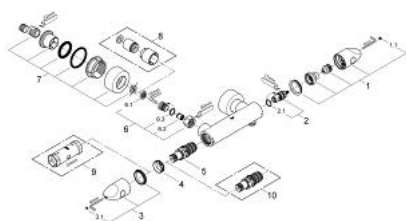

### DESCRIEREA PRODUSULUI

- Colour: cromat
- montare pe perete
- tehnologie de siguranță GROHE CoolTouch
- GROHE TurboStat cartuș compactcu termoelement din ceară
- dispozitiv încorporat, cu închidere, pentru mixarea apei
- Garnituri ceramice 1/2", 180°
- volume handle
- FlowControl Button - One-button switch to full water flow
- GROHE SafeStop Plus - integrated temperature limiter at max 50° C
- scurgere duș inferioară 1/2"
- aerator
- valve unic-sens integrate și filtre pentru impurități
- elemente de fixare ascunse
- mânere din metal
- protecție împotriva refluxului
- suprafață GROHE LongLife

## 34 330 000 VERIS BATERIE DUȘ CU TERMOSTAT 1/2"

### PIESE DE SCHIMB , august 2008 – now

- 1: mâner închidere cu buton economic (Spare part-nr. 47813000)
- 1.1: Capac de acoperire (Spare part-nr. 4781800M)
- 2: Garnitură ceramică, 1/2" (Spare part-nr. 45346000)
- 2.1: Garnitură inelară Ø18,2 x Ø1,7 (Spare part-nr. 0392400M)
- 3: Mâner cu gradații, metalic (Spare part-nr. 47729000)
- 3.1: Capac de acoperire (Spare part-nr. 4781800M)
- 4: inel de fixare (Spare part-nr. 47743000)
- 5: Cartuș termostatic compact 1/2" (Spare part-nr. 47439000)
- 6: Ventil de reținere (Spare part-nr. 47189000)
- 6.1: Filtru impurități (Spare part-nr. 0726400M)
- 6.2: Ventil de reținere (Spare part-nr. 08565000)
- 6.3: Garnitură inelară Ø17 x Ø2 (Spare part-nr. 0305500M)
- 7: Conexiuni excentrice (Spare part-nr. 12693000)
- 8: Set-extindere, 30 mm (Spare part-nr. 46238000)\*
- 9: Cheie tubulară (Spare part-nr. 19332000)\*
- 10: Cartuș termostatic compact 1/2" (Spare part-nr. 47175000)\*