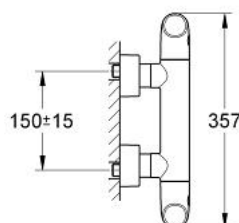

## 34 330 000 VERIS BATERIE DUȘ CU TERMOSTAT 1/2"

### DESCRIEREA PRODUSULUI

- Colour: cromat
- montare pe perete
- tehnologie de siguranță GROHE CoolTouch
- GROHE TurboStat cartuș compactcu termoelement din ceară
- dispozitiv încorporat, cu închidere, pentru mixarea apei
- Garnituri ceramice 1/2", 180°
- volume handle
- FlowControl Button - One-button switch to full water flow
- GROHE SafeStop Plus - integrated temperature limiter at max 50° C
- scurgere duș inferioară 1/2"
- aerator
- valve unic-sens integrate și filtre pentru impurități
- elemente de fixare ascunse
- mânere din metal
- protecție împotriva refluxului
- suprafață GROHE LongLife

### PIESE DE SCHIMB , august 2008 – now

- 1: mâner închidere cu buton economic (Spare part-nr. 47813000)
- 1.1: Capac de acoperire (Spare part-nr. 4781800M)
- 2: Garnitură ceramică, 1/2" (Spare part-nr. 45346000)
- 2.1: Garnitură inelară Ø18,2 x Ø1,7 (Spare part-nr. 0392400M)
- 3: Mâner cu gradații, metalic (Spare part-nr. 47729000)
- 3.1: Capac de acoperire (Spare part-nr. 4781800M)
- 4: inel de fixare (Spare part-nr. 47743000)
- 5: Cartuș termostatic compact 1/2" (Spare part-nr. 47439000)
- 6: Ventil de reținere (Spare part-nr. 47189000)
- 6.1: Filtru impurități (Spare part-nr. 0726400M)
- 6.2: Ventil de reținere (Spare part-nr. 08565000)
- 6.3: Garnitură inelară Ø17 x Ø2 (Spare part-nr. 0305500M)
- 7: Conexiuni excentrice (Spare part-nr. 12693000)
- 8: Set-extindere, 30 mm (Spare part-nr. 46238000)\*
- 9: Cheie tubulară (Spare part-nr. 19332000)\*
- 10: Cartuș termostatic compact 1/2" (Spare part-nr. 47175000)\*