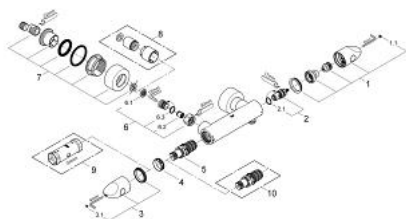

34 330 KS0 VERIS BATERIE DUȘ CU TERMOSTAT 1/2"

DESCRIEREA PRODUSULUI

- Colour: velvet black
- montare pe perete
- tehnologie de siguranță GROHE CoolTouch
- GROHE TurboStat cartuș compact cu termoelement din ceară
- dispozitiv încorporat, cu închidere, pentru mixarea apei
- Garnituri ceramice 1/2", 180°
- volume handle
- FlowControl Button - One-button switch to full water flow
- GROHE SafeStop Plus - integrated temperature limiter at max 50° C
- scurgere duș inferioară 1/2"
- aerator
- valve unic-sens integrate și filtre pentru impurități
- elemente de fixare ascunse
- mânere din metal
- protecție împotriva refluxului
- suprafață GROHE LongLife

34 330 KS0 VERIS BATERIE DUȘ CU TERMOSTAT 1/2"

PIESE DE SCHIMB , noiembrie 2009 – now

- 1: mâner închidere cu buton economic (Spare part-nr. 47813KS0)
- 1.1: Capac de acoperire (Spare part-nr. 47818KSM)
- 2: Garnitură ceramică, 1/2" (Spare part-nr. 45346000)
- 2.1: Garnitură inelară Ø18,2 x Ø1,7 (Spare part-nr. 0392400M)
- 3: Mâner cu gradații, metalic (Spare part-nr. 47729KS0)
- 3.1: Capac de acoperire (Spare part-nr. 47818KSM)
- 4: inel de fixare (Spare part-nr. 47743000)
- 5: Cartuș termostatic compact 1/2" (Spare part-nr. 47439000)
- 6: Ventil de reținere (Spare part-nr. 47189000)
- 6.1: Filtru impurități (Spare part-nr. 0726400M)
- 6.2: Ventil de reținere (Spare part-nr. 08565000)
- 6.3: Garnitură inelară Ø17 x Ø2 (Spare part-nr. 0305500M)
- 7: Conexiuni excentrice (Spare part-nr. 12693KS0)
- 8: Set-extindere, 30 mm (Spare part-nr. 46238KS0)*
- 9: Cheie tubulară (Spare part-nr. 19332000)*
- 10: Cartuș termostatic compact 1/2" (Spare part-nr. 47175000)*