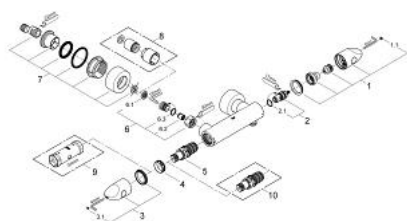

34 330 LS0 VERIS BATERIE DUȘ CU TERMOSTAT 1/2"

DESCRIEREA PRODUSULUI

- Colour: moon white
- montare pe perete
- tehnologie de siguranță GROHE CoolTouch
- GROHE TurboStat cartuș compact cu termoelement din ceară
- dispozitiv încorporat, cu închidere, pentru mixarea apei
- volume handle
- FlowControl Button - One-button switch to full water flow
- Garnituri ceramice 1/2", 180°
- GROHE SafeStop Plus - integrated temperature limiter at max 50° C
- scurgere duș inferioară 1/2"
- aerator
- valve unic-sens integrate și filtre pentru impurități
- elemente de fixare ascunse
- mânere din metal
- protecție împotriva refluxului
- suprafață GROHE LongLife

34 330 LS0 VERIS BATERIE DUȘ CU TERMOSTAT 1/2"

PIESE DE SCHIMB , noiembrie 2009 – now

- 1: mâner închidere cu buton economic (Spare part-nr. 47813LS0)
- 1.1: Capac de acoperire (Spare part-nr. 47818LSM)
- 2: Garnitură ceramică, 1/2" (Spare part-nr. 45346000)
- 2.1: Garnitură inelară Ø18,2 x Ø1,7 (Spare part-nr. 0392400M)
- 3: Mâner cu gradații, metalic (Spare part-nr. 47729LS0)
- 3.1: Capac de acoperire (Spare part-nr. 47818LSM)
- 4: inel de fixare (Spare part-nr. 47743000)
- 5: Cartuș termostatic compact 1/2" (Spare part-nr. 47439000)
- 6: Ventil de reținere (Spare part-nr. 47189000)
- 6.1: Filtru impurități (Spare part-nr. 0726400M)
- 6.2: Ventil de reținere (Spare part-nr. 08565000)
- 6.3: Garnitură inelară Ø17 x Ø2 (Spare part-nr. 0305500M)
- 7: Conexiuni excentrice (Spare part-nr. 12693LS0)
- 8: Set-extindere, 30 mm (Spare part-nr. 46238LS0)*
- 9: Cheie tubulară (Spare part-nr. 19332000)*
- 10: Cartuș termostatic compact 1/2" (Spare part-nr. 47175000)*