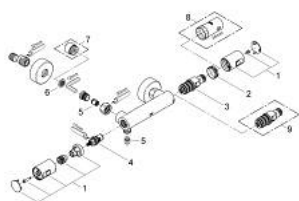

34 333 000 PRECISION JOY BATERIE DUȘ CU TERMOSTAT 1/2"

DESCRIEREA PRODUSULUI

- Colour: cromat
- montare pe perete
- GROHE TurboStat cartuş compactcu termoelement din ceară
- GROHE EcoJoy tehnologie pentru reducerea consumului de apă
- dispozitiv încorporat, cu închidere, pentru mixarea apei
- Garnitură ceramică Carbodur 1/2", 180°
- mâner pentru volum cu GROHE EcoButton (buton cu funcție reglabilă de oprire economică)
- GROHE SafeStop - oprire de siguranță la 38°C
- scurgere duș inferioară 1/2"
- supapă integrată contra refluxului
- filtru impurități inclus
- conexiuni excentrice
- ornamente metalice
- protecție împotriva refluxului
- suprafață GROHE LongLife
-

34 333 000 PRECISION JOY BATERIE DUȘ CU TERMOSTAT 1/2"

PIESE DE SCHIMB , august 2009 – now

- 1: Mâner (Spare part-nr. 47728000)
- 1.1: Capac de acoperire (Spare part-nr. 6458500M)
- 2: inel de fixare (Spare part-nr. 47743000)
- 3: Cartuș termostatic compact 1/2" (Spare part-nr. 47439000)
- 4: Garnitură ceramică, 1/2" (Spare part-nr. 45346000)
- 5: Ventil de reținere (Spare part-nr. 08565000)
- 6: Filtru impurități (Spare part-nr. 0726400M)
- 7: Prolungire 3/4", 20 mm (Spare part-nr. 0713000M)*
- 8: Cheie tubulară (Spare part-nr. 19332000)*
- 9: Cartuș termostatic compact 1/2" (Spare part-nr. 47175000)*