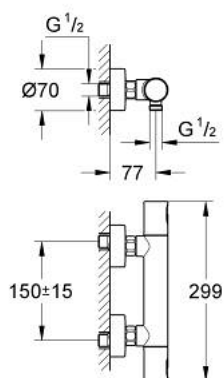

34 333 000 PRECISION JOY BATERIE DUȘ CU TERMOSTAT 1/2"

DESCRIEREA PRODUSULUI

- Colour: cromat
- montare pe perete
- GROHE TurboStat cartuş compactcu termoelement din ceară
- GROHE EcoJoy tehnologie pentru reducerea consumului de apă
- dispozitiv încorporat, cu închidere, pentru mixarea apei
- Garnitură ceramică Carbodur 1/2", 180°
- mâner pentru volum cu GROHE EcoButton (buton cu funcție reglabilă de oprire economică)
- GROHE SafeStop - oprire de siguranță la 38°C
- scurgere duș inferioară 1/2"
- supapă integrată contra refluxului
- filtru impurități inclus
- conexiuni excentrice
- ornamente metalice
- protecție împotriva refluxului
- suprafață GROHE LongLife
-

34 333 000 PRECISION JOY BATERIE DUȘ CU TERMOSTAT 1/2"

PIESE DE SCHIMB , august 2009 – now

- 1: Mâner (Spare part-nr. 47728000)
- 1.1: Capac de acoperire (Spare part-nr. 6458500M)
- 2: inel de fixare (Spare part-nr. 47743000)
- 3: Cartuș termostatic compact 1/2" (Spare part-nr. 47439000)
- 4: Garnitură ceramică, 1/2" (Spare part-nr. 45346000)
- 5: Ventil de reținere (Spare part-nr. 08565000)
- 6: Filtru impurități (Spare part-nr. 0726400M)
- 7: Prolungire 3/4", 20 mm (Spare part-nr. 0713000M)*
- 8: Cheie tubulară (Spare part-nr. 19332000)*
- 9: Cartuș termostatic compact 1/2" (Spare part-nr. 47175000)*