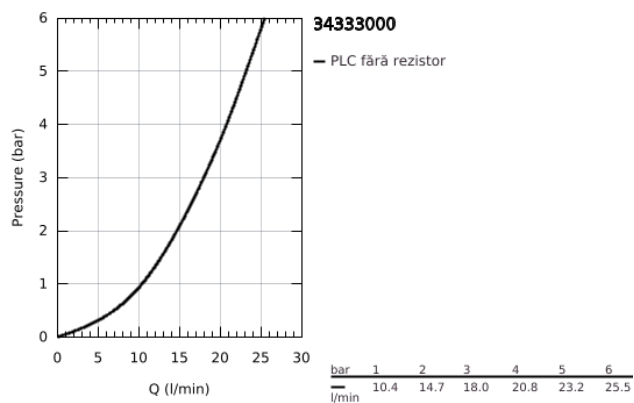

34 333 000 PRECISION JOY BATERIE DUȘ CU TERMOSTAT 1/2"

DESCRIEREA PRODUSULUI

- Colour: cromat
- montare pe perete
- GROHE TurboStat cartuş compactcu termoelement din ceară
- GROHE EcoJoy tehnologie pentru reducerea consumului de apă
- dispozitiv încorporat, cu închidere, pentru mixarea apei
- Garnitură ceramică Carbodur 1/2", 180°
- mâner pentru volum cu GROHE EcoButton (buton cu funcție reglabilă de oprire economică)
- GROHE SafeStop - oprire de siguranță la 38°C
- scurgere duș inferioară 1/2"
- supapă integrată contra refluxului
- filtru impurități inclus
- conexiuni excentrice
- ornamente metalice
- protecție împotriva refluxului
- suprafață GROHE LongLife
-

34 333 000 PRECISION JOY BATERIE DUȘ CU TERMOSTAT 1/2"

PIESE DE SCHIMB , august 2009 – now

- 1: Mâner (Spare part-nr. 47728000)
- 1.1: Capac de acoperire (Spare part-nr. 6458500M)
- 2: inel de fixare (Spare part-nr. 47743000)
- 3: Cartuș termostatic compact 1/2" (Spare part-nr. 47439000)
- 4: Garnitură ceramică, 1/2" (Spare part-nr. 45346000)
- 5: Ventil de reținere (Spare part-nr. 08565000)
- 6: Filtru impurități (Spare part-nr. 0726400M)
- 7: Prolungire 3/4", 20 mm (Spare part-nr. 0713000M)*
- 8: Cheie tubulară (Spare part-nr. 19332000)*
- 9: Cartuș termostatic compact 1/2" (Spare part-nr. 47175000)*