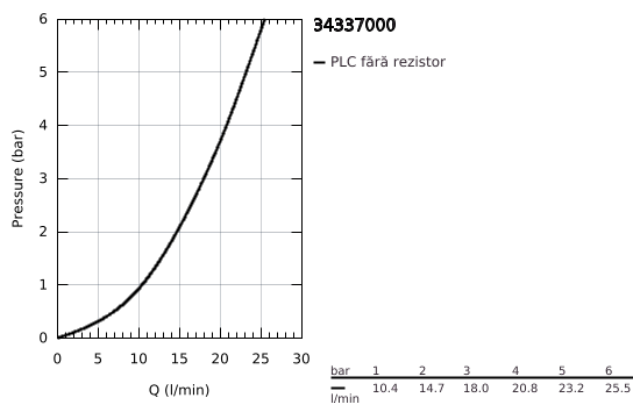

34 337 000 PRECISION JOY BATERIE CADĂ CU TERMOSTAT 1/2"

DESCRIEREA PRODUSULUI

- Colour: cromat
- montare pe perete
- GROHE TurboStat cartuş compactcu termoelement din ceară
- GROHE EcoJoy tehnologie pentru reducerea consumului de apă
- dispozitiv încorporat, cu închidere, pentru mixarea apei
- Garnitură ceramică Carbodur 1/2", 180°
- mâner pentru volum cu GROHE EcoButton (buton cu funcție reglabilă de oprire economică)
- divertor cu revenire automată: cadă/duș
- GROHE SafeStop - oprire de siguranță la 38°C
- scurgere duș inferioară 1/2"
- supapă integrată contra refluxului
- filtru impurități inclus
- conexiuni excentrice
- ornamente metalice
- protecție împotriva refluxului
- suprafață GROHE LongLife
-

34 337 000 PRECISION JOY BATERIE CADĂ CU TERMOSTAT 1/2"

PIESE DE SCHIMB , august 2009 – now

- 1: Mâner (Spare part-nr. 47728000)
 - 1.1: Capac de acoperire (Spare part-nr. 6458500M)
 - 2: inel de fixare (Spare part-nr. 47743000)
 - 3: Cartuș termostatic compact 1/2" (Spare part-nr. 47439000)
 - 4: Garnitură ceramică, 1/2" (Spare part-nr. 45346000)
 - 5: Ventil de reținere (Spare part-nr. 08565000)
 - 6: Filtru impurități (Spare part-nr. 0726400M)
 - 7: Buton de comutare (Spare part-nr. 65648000)
 - 8: Comutator (Spare part-nr. 65655000)
 - 9: Aerator (Spare part-nr. 13952000)
 - 10: Prelungire 3/4", 20 mm (Spare part-nr. 0713000M)*
 - 11: Cheie tubulară (Spare part-nr. 19332000)*
 - 12: Cartuș termostatic compact 1/2" (Spare part-nr. 47175000)*
- * Optional accessories