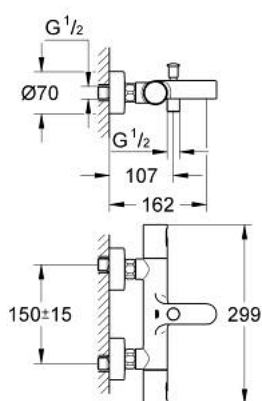

34 337 000 PRECISION JOY BATERIE CADĂ CU TERMOSTAT 1/2"

DESCRIEREA PRODUSULUI

- Colour: cromat
- montare pe perete
- GROHE TurboStat cartuş compactcu termoelement din ceară
- GROHE EcoJoy tehnologie pentru reducerea consumului de apă
- dispozitiv încorporat, cu închidere, pentru mixarea apei
- Garnitură ceramică Carbodur 1/2", 180°
- mâner pentru volum cu GROHE EcoButton (buton cu funcție reglabilă de oprire economică)
- divertor cu revenire automată: cadă/duș
- GROHE SafeStop - oprire de siguranță la 38°C
- scurgere duș inferioară 1/2"
- supapă integrată contra refluxului
- filtru impurități inclus
- conexiuni excentrice
- ornamente metalice
- protecție împotriva refluxului
- suprafață GROHE LongLife
-

34 337 000 PRECISION JOY BATERIE CADĂ CU TERMOSTAT 1/2"

PIESE DE SCHIMB , august 2009 – now

- 1: Mâner (Spare part-nr. 47728000)
 - 1.1: Capac de acoperire (Spare part-nr. 6458500M)
 - 2: inel de fixare (Spare part-nr. 47743000)
 - 3: Cartuș termostatic compact 1/2" (Spare part-nr. 47439000)
 - 4: Garnitură ceramică, 1/2" (Spare part-nr. 45346000)
 - 5: Ventil de reținere (Spare part-nr. 08565000)
 - 6: Filtru impurități (Spare part-nr. 0726400M)
 - 7: Buton de comutare (Spare part-nr. 65648000)
 - 8: Comutator (Spare part-nr. 65655000)
 - 9: Aerator (Spare part-nr. 13952000)
 - 10: Prelungire 3/4", 20 mm (Spare part-nr. 0713000M)*
 - 11: Cheie tubulară (Spare part-nr. 19332000)*
 - 12: Cartuș termostatic compact 1/2" (Spare part-nr. 47175000)*
- * Optional accessories