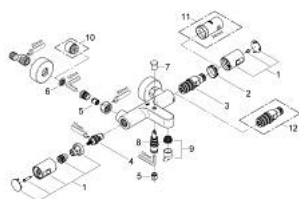

34 337 000 PRECISION JOY BATERIE CADĂ CU TERMOSTAT 1/2"

DESCRIEREA PRODUSULUI

- Colour: cromat
- montare pe perete
- GROHE TurboStat cartuş compactcu termoelement din ceară
- GROHE EcoJoy tehnologie pentru reducerea consumului de apă
- dispozitiv încorporat, cu închidere, pentru mixarea apei
- Garnitură ceramică Carbodur 1/2", 180°
- mâner pentru volum cu GROHE EcoButton (buton cu funcție reglabilă de oprire economică)
- divertor cu revenire automată: cadă/duș
- GROHE SafeStop - oprire de siguranță la 38°C
- scurgere duș inferioară 1/2"
- supapă integrată contra refluxului
- filtru impurități inclus
- conexiuni excentrice
- ornamente metalice
- protecție împotriva refluxului
- suprafață GROHE LongLife
-

34 337 000 PRECISION JOY BATERIE CADĂ CU TERMOSTAT 1/2"

PIESE DE SCHIMB , august 2009 – now

- 1: Mâner (Spare part-nr. 47728000)
 - 1.1: Capac de acoperire (Spare part-nr. 6458500M)
 - 2: inel de fixare (Spare part-nr. 47743000)
 - 3: Cartuș termostatic compact 1/2" (Spare part-nr. 47439000)
 - 4: Garnitură ceramică, 1/2" (Spare part-nr. 45346000)
 - 5: Ventil de reținere (Spare part-nr. 08565000)
 - 6: Filtru impurități (Spare part-nr. 0726400M)
 - 7: Buton de comutare (Spare part-nr. 65648000)
 - 8: Comutator (Spare part-nr. 65655000)
 - 9: Aerator (Spare part-nr. 13952000)
 - 10: Prelungire 3/4", 20 mm (Spare part-nr. 0713000M)*
 - 11: Cheie tubulară (Spare part-nr. 19332000)*
 - 12: Cartuș termostatic compact 1/2" (Spare part-nr. 47175000)*
- * Optional accessories