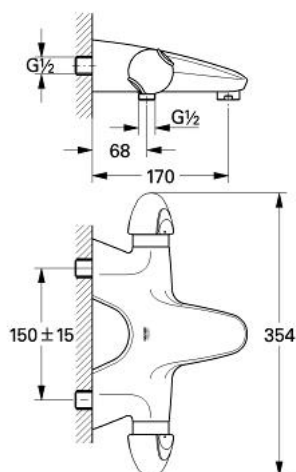

34 338 IN0 TARON BATERIE CADĂ CU TERMOSTAT 1/2"

DESCRIEREA PRODUSULUI

- montare pe perete
- termoelement de ceară
- Aquadimmer cu funcție multiplă
- - reglare a debitului
- - comutator: cadă/duș
- Discuri ceramice
- aerator
- mâner cu gradații de temperatură cu oprire de siguranță GROHE SafeStop la 38°C
- scurgere duș inferioară 1/2"
- supapă integrată contra refluxului
- filtru impurități inclus
- sistem de racordare cu excentric
- fără set de duș
- protecție împotriva refluxului

34 338 IN0 TARON BATERIE CADĂ CU TERMOSTAT 1/2"

PIESE DE SCHIMB , ianuarie 1999 – now

- 1: Mâner cu gradatii de temperatura (Spare part-nr. 47504IN0)
- 2: inel de închidere + piuliță de reglare (Spare part-nr. 47509000)
- 2.1: Disc de etanșare Ø24 x Ø2 (Spare part-nr. 0119600M)
- 3: inel gradat (Spare part-nr. 02617000)
- 4: Element-termo 1/2" (Spare part-nr. 47450000)
- 4.1: Disc de etanșare Ø21 x Ø2 (Spare part-nr. 0599900M)
- 4.2: Disc de etanșare Ø24 x Ø2 (Spare part-nr. 0119600M)
- 5: Scaun pentru termostat (Spare part-nr. 47399000)
- 6: Amortizor (Spare part-nr. 47398000)
- 7: Robinet pentru ventil de închidere (Spare part-nr. 47538IN0)
- 8: inel gradat (Spare part-nr. 09466000)
- 9: inel de închidere (Spare part-nr. 47539000)
- 10: Comutator (Spare part-nr. 47364000)
- 10.1: Disc de etanșare (Spare part-nr. 0305600M)
- 11: Debit apă (Spare part-nr. 47376000)
- 12: Ventil de reținere (Spare part-nr. 08565000)
- 13: Aerator (Spare part-nr. 13927000)
- 13.1: kit de înlocuire pentru aerator M28x1 (Spare part-nr. 45029000)
- 14: Ventil de reținere (Spare part-nr. 47507000)
- 15: Racord la peretele despărțitor (Spare part-nr. 12088000)
- 15.1: etanșare Ø45 x Ø3 (Spare part-nr. 0044400M)
- 16: Set de fixare (Spare part-nr. 46381V00)
- 17: Cheie tubulară (Spare part-nr. 19070000)*
- 18: Element-termo 1/2" (Spare part-nr. 47282000)*