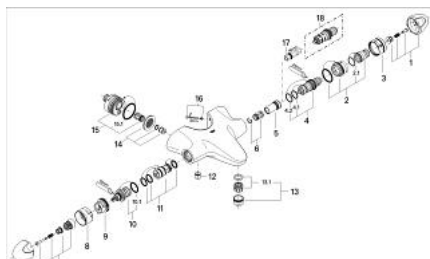

34 338 IN0 TARON BATERIE CADĂ CU TERMOSTAT 1/2"

DESCRIEREA PRODUSULUI

- montare pe perete
- termoelement de ceară
- Aquadimmer cu funcție multiplă
- - reglare a debitului
- - comutator: cadă/duș
- Discuri ceramice
- aerator
- mâner cu gradații de temperatură cu oprire de siguranță GROHE SafeStop la 38°C
- scurgere duș inferioară 1/2"
- supapă integrată contra refluxului
- filtru impurități inclus
- sistem de racordare cu excentric
- fără set de duș
- protecție împotriva refluxului

34 338 IN0 TARON BATERIE CADĂ CU TERMOSTAT 1/2"

PIESE DE SCHIMB , ianuarie 1999 – now

- 1: Mâner cu gradatii de temperatura (Spare part-nr. 47504IN0)
- 2: inel de închidere + piuliță de reglare (Spare part-nr. 47509000)
- 2.1: Disc de etanșare Ø24 x Ø2 (Spare part-nr. 0119600M)
- 3: inel gradat (Spare part-nr. 02617000)
- 4: Element-termo 1/2" (Spare part-nr. 47450000)
- 4.1: Disc de etanșare Ø21 x Ø2 (Spare part-nr. 0599900M)
- 4.2: Disc de etanșare Ø24 x Ø2 (Spare part-nr. 0119600M)
- 5: Scaun pentru termostat (Spare part-nr. 47399000)
- 6: Amortizor (Spare part-nr. 47398000)
- 7: Robinet pentru ventil de închidere (Spare part-nr. 47538IN0)
- 8: inel gradat (Spare part-nr. 09466000)
- 9: inel de închidere (Spare part-nr. 47539000)
- 10: Comutator (Spare part-nr. 47364000)
- 10.1: Disc de etanșare (Spare part-nr. 0305600M)
- 11: Debit apă (Spare part-nr. 47376000)
- 12: Ventil de reținere (Spare part-nr. 08565000)
- 13: Aerator (Spare part-nr. 13927000)
- 13.1: kit de înlocuire pentru aerator M28x1 (Spare part-nr. 45029000)
- 14: Ventil de reținere (Spare part-nr. 47507000)
- 15: Racord la peretele despărțitor (Spare part-nr. 12088000)
- 15.1: etanșare Ø45 x Ø3 (Spare part-nr. 0044400M)
- 16: Set de fixare (Spare part-nr. 46381V00)
- 17: Cheie tubulară (Spare part-nr. 19070000)*
- 18: Element-termo 1/2" (Spare part-nr. 47282000)*