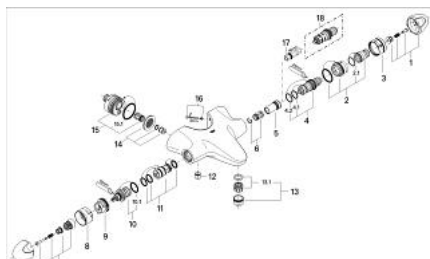

34 338 IP0 TARON BATERIE CADĂ CU TERMOSTAT 1/2"

DESCRIEREA PRODUSULUI

- Colour: chrome/matt chrome
- montare pe perete
- termoelement de ceară
- Aquadimmer cu funcție multiplă
- - reglare a debitului
- - comutator: cadă/duș
- Discuri ceramice
- aerator
- mâner cu gradații de temperatură cu oprire de siguranță GROHE SafeStop la 38°C
- scurgere duș inferioară 1/2"
- supapă integrată contra refluxului
- filtru impurități inclus
- sistem de racordare cu excentric
- fără set de duș
- protecție împotriva refluxului

34 338 IP0 TARON BATERIE CADĂ CU TERMOSTAT 1/2"

PIESE DE SCHIMB , ianuarie 1999 – now

- 1: Mâner cu gradatii de temperatura (Spare part-nr. 47504IP0)
- 2: inel de închidere + piuliță de reglare (Spare part-nr. 47509000)
- 2.1: Disc de etanșare Ø24 x Ø2 (Spare part-nr. 0119600M)
- 3: inel gradat (Spare part-nr. 02617000)
- 4: Element-termo 1/2" (Spare part-nr. 47450000)
- 4.1: Disc de etanșare Ø21 x Ø2 (Spare part-nr. 0599900M)
- 4.2: Disc de etanșare Ø24 x Ø2 (Spare part-nr. 0119600M)
- 5: Scaun pentru termostat (Spare part-nr. 47399000)
- 6: Amortizor (Spare part-nr. 47398000)
- 7: Robinet pentru ventil de închidere (Spare part-nr. 47538IP0)
- 8: inel gradat (Spare part-nr. 09466000)
- 9: inel de închidere (Spare part-nr. 47539000)
- 10: Comutator (Spare part-nr. 47364000)
- 10.1: Disc de etanșare (Spare part-nr. 0305600M)
- 11: Debit apă (Spare part-nr. 47376000)
- 12: Ventil de reținere (Spare part-nr. 08565000)
- 13: Aerator (Spare part-nr. 13927000)
- 13.1: kit de înlocuire pentru aerator M28x1 (Spare part-nr. 45029000)
- 14: Ventil de reținere (Spare part-nr. 47507000)
- 15: Racord la peretele despărțitor (Spare part-nr. 12088000)
- 15.1: etanșare Ø45 x Ø3 (Spare part-nr. 0044400M)
- 16: Set de fixare (Spare part-nr. 46381V00)
- 17: Cheie tubulară (Spare part-nr. 19070000)*
- 18: Element-termo 1/2" (Spare part-nr. 47282000)*