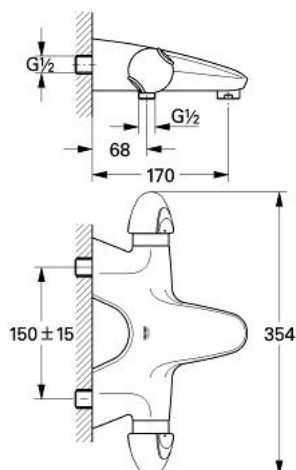

34 338 IP0 TARON BATERIE CADĂ CU TERMOSTAT 1/2"

DESCRIEREA PRODUSULUI

- Colour: chrome/matt chrome
- montare pe perete
- termoelement de ceară
- Aquadimmer cu funcție multiplă
- - reglare a debitului
- - comutator: cadă/duș
- Discuri ceramice
- aerator
- mâner cu gradații de temperatură cu oprire de siguranță GROHE SafeStop la 38°C
- scurgere duș inferioară 1/2"
- supapă integrată contra refluxului
- filtru impurități inclus
- sistem de racordare cu excentric
- fără set de duș
- protecție împotriva refluxului

34 338 IP0 TARON BATERIE CADĂ CU TERMOSTAT 1/2"

PIESE DE SCHIMB , ianuarie 1999 – now

- 1: Mâner cu gradatii de temperatura (Spare part-nr. 47504IP0)
- 2: inel de închidere + piuliță de reglare (Spare part-nr. 47509000)
- 2.1: Disc de etanșare Ø24 x Ø2 (Spare part-nr. 0119600M)
- 3: inel gradat (Spare part-nr. 02617000)
- 4: Element-termo 1/2" (Spare part-nr. 47450000)
- 4.1: Disc de etanșare Ø21 x Ø2 (Spare part-nr. 0599900M)
- 4.2: Disc de etanșare Ø24 x Ø2 (Spare part-nr. 0119600M)
- 5: Scaun pentru termostat (Spare part-nr. 47399000)
- 6: Amortizor (Spare part-nr. 47398000)
- 7: Robinet pentru ventil de închidere (Spare part-nr. 47538IP0)
- 8: inel gradat (Spare part-nr. 09466000)
- 9: inel de închidere (Spare part-nr. 47539000)
- 10: Comutator (Spare part-nr. 47364000)
- 10.1: Disc de etanșare (Spare part-nr. 0305600M)
- 11: Debit apă (Spare part-nr. 47376000)
- 12: Ventil de reținere (Spare part-nr. 08565000)
- 13: Aerator (Spare part-nr. 13927000)
- 13.1: kit de înlocuire pentru aerator M28x1 (Spare part-nr. 45029000)
- 14: Ventil de reținere (Spare part-nr. 47507000)
- 15: Racord la peretele despărțitor (Spare part-nr. 12088000)
- 15.1: etanșare Ø45 x Ø3 (Spare part-nr. 0044400M)
- 16: Set de fixare (Spare part-nr. 46381V00)
- 17: Cheie tubulară (Spare part-nr. 19070000)*
- 18: Element-termo 1/2" (Spare part-nr. 47282000)*