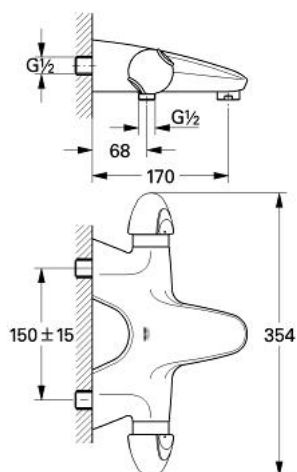

## 34 338 IS0 TARON BATERIE CADĂ CU TERMOSTAT 1/2"

### DESCRIEREA PRODUSULUI

- montare pe perete
- termoelement de ceară
- Aquadimmer cu funcție multiplă
- - reglare a debitului
- - comutator: cadă/duș
- Discuri ceramice
- mâner cu gradații de temperatură cu oprire de siguranță GROHE SafeStop la 38°C
- aerator
- scurgere duș inferioară 1/2"
- supapă integrată contra refluxului
- filtru impurități inclus
- sistem de racordare cu excentric
- fără set de duș
- protecție împotriva refluxului

### PIESE DE SCHIMB , ianuarie 1999 – now

- 1: Mâner cu gradatii de temperatura (Spare part-nr. 47504IS0)
- 2: inel de închidere + piuliță de reglare (Spare part-nr. 47509000)
- 2.1: Disc de etanșare Ø24 x Ø2 (Spare part-nr. 0119600M)
- 3: inel gradat (Spare part-nr. 02617000)
- 4: Element-termo 1/2" (Spare part-nr. 47450000)
- 4.1: Disc de etanșare Ø21 x Ø2 (Spare part-nr. 0599900M)
- 4.2: Disc de etanșare Ø24 x Ø2 (Spare part-nr. 0119600M)
- 5: Scaun pentru termostat (Spare part-nr. 47399000)
- 6: Amortizor (Spare part-nr. 47398000)
- 7: Robinet pentru ventil de închidere (Spare part-nr. 47538IS0)
- 8: inel gradat (Spare part-nr. 09466000)
- 9: inel de închidere (Spare part-nr. 47539000)
- 10: Comutator (Spare part-nr. 47364000)
- 10.1: Disc de etanșare (Spare part-nr. 0305600M)
- 11: Debit apă (Spare part-nr. 47376000)
- 12: Ventil de reținere (Spare part-nr. 08565000)
- 13: Aerator (Spare part-nr. 13927000)
- 13.1: kit de înlocuire pentru aerator M28x1 (Spare part-nr. 45029000)
- 14: Ventil de reținere (Spare part-nr. 47507000)
- 15: Racord la peretele despărțitor (Spare part-nr. 12088000)
- 15.1: etanșare Ø45 x Ø3 (Spare part-nr. 0044400M)
- 16: Set de fixare (Spare part-nr. 46381V00)
- 17: Cheie tubulară (Spare part-nr. 19070000)\*
- 18: Element-termo 1/2" (Spare part-nr. 47282000)\*