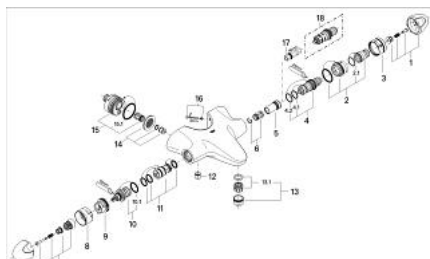

## 34 338 IS0 TARON BATERIE CADĂ CU TERMOSTAT 1/2"

### DESCRIEREA PRODUSULUI

- montare pe perete
- termoelement de ceară
- Aquadimmer cu funcție multiplă
- - reglare a debitului
- - comutator: cadă/duș
- Discuri ceramice
- mâner cu gradații de temperatură cu oprire de siguranță GROHE SafeStop la 38°C
- aerator
- scurgere duș inferioară 1/2"
- supapă integrată contra refluxului
- filtru impurități inclus
- sistem de racordare cu excentric
- fără set de duș
- protecție împotriva refluxului

### PIESE DE SCHIMB , ianuarie 1999 – now

- 1: Mâner cu gradatii de temperatura (Spare part-nr. 47504IS0)
- 2: inel de închidere + piuliță de reglare (Spare part-nr. 47509000)
- 2.1: Disc de etanșare Ø24 x Ø2 (Spare part-nr. 0119600M)
- 3: inel gradat (Spare part-nr. 02617000)
- 4: Element-termo 1/2" (Spare part-nr. 47450000)
- 4.1: Disc de etanșare Ø21 x Ø2 (Spare part-nr. 0599900M)
- 4.2: Disc de etanșare Ø24 x Ø2 (Spare part-nr. 0119600M)
- 5: Scaun pentru termostat (Spare part-nr. 47399000)
- 6: Amortizor (Spare part-nr. 47398000)
- 7: Robinet pentru ventil de închidere (Spare part-nr. 47538IS0)
- 8: inel gradat (Spare part-nr. 09466000)
- 9: inel de închidere (Spare part-nr. 47539000)
- 10: Comutator (Spare part-nr. 47364000)
- 10.1: Disc de etanșare (Spare part-nr. 0305600M)
- 11: Debit apă (Spare part-nr. 47376000)
- 12: Ventil de reținere (Spare part-nr. 08565000)
- 13: Aerator (Spare part-nr. 13927000)
- 13.1: kit de înlocuire pentru aerator M28x1 (Spare part-nr. 45029000)
- 14: Ventil de reținere (Spare part-nr. 47507000)
- 15: Racord la peretele despărțitor (Spare part-nr. 12088000)
- 15.1: etanșare Ø45 x Ø3 (Spare part-nr. 0044400M)
- 16: Set de fixare (Spare part-nr. 46381V00)
- 17: Cheie tubulară (Spare part-nr. 19070000)\*
- 18: Element-termo 1/2" (Spare part-nr. 47282000)\*