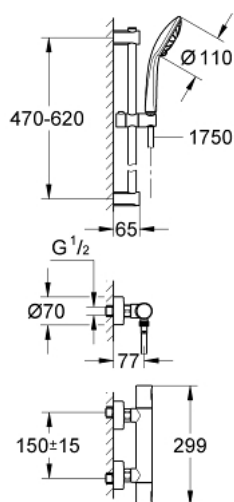

## 34 339 000 PRECISION JOY THERMOSTATIC SHOWER SET 1/2"

### PIESE DE SCHIMB , iulie 2013 – now

- 1: Mâner (Spare part-nr. 47728000)
- 1.1: Capac de acoperire (Spare part-nr. 6458500M)
- 2: inel de fixare (Spare part-nr. 47743000)
- 3: Cartuș termostatic compact 1/2" (Spare part-nr. 47439000)
- 4: Garnitură ceramică, 1/2" (Spare part-nr. 45346000)
- 5: Ventil de reținere (Spare part-nr. 08565000)
- 6: Filtru impurități (Spare part-nr. 0726400M)
- 7: Suport pentru bară de duș (Spare part-nr. 48095000)
- 8: Piesă glisantă (Spare part-nr. 12140000)
- 9: Suport pentru bară de duș (Spare part-nr. 48097000)
- 10: Filtru impuritati (Spare part-nr. 0700200M)
- 11: Prelungire 3/4", 20 mm (Spare part-nr. 0713000M)\*
- 12: Cheie tubulară (Spare part-nr. 19332000)\*
- 13: Cartuș termostatic compact 1/2" (Spare part-nr. 47175000)\*