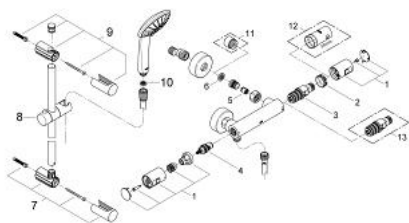

## 34 339 000 PRECISION JOY THERMOSTATIC SHOWER SET 1/2"

### DESCRIEREA PRODUSULUI

- Colour: cromat
- compus din:
  - Precision Joy baterie duș termostată (34 333 000)
  - set duș Vitalio Joy (27 333 000)
  - GROHE EcoJoy tehnologie pentru reducerea consumului de apă
  - suprafață GROHE LongLife

### PIESE DE SCHIMB , iulie 2013 – now

- 1: Mâner (Spare part-nr. 47728000)
- 1.1: Capac de acoperire (Spare part-nr. 6458500M)
- 2: inel de fixare (Spare part-nr. 47743000)
- 3: Cartuș termostatic compact 1/2" (Spare part-nr. 47439000)
- 4: Garnitură ceramică, 1/2" (Spare part-nr. 45346000)
- 5: Ventil de reținere (Spare part-nr. 08565000)
- 6: Filtru impurități (Spare part-nr. 0726400M)
- 7: Suport pentru bară de duș (Spare part-nr. 48095000)
- 8: Piesă glisantă (Spare part-nr. 12140000)
- 9: Suport pentru bară de duș (Spare part-nr. 48097000)
- 10: Filtru impuritati (Spare part-nr. 0700200M)
- 11: Prelungire 3/4", 20 mm (Spare part-nr. 0713000M)\*
- 12: Cheie tubulară (Spare part-nr. 19332000)\*
- 13: Cartuș termostatic compact 1/2" (Spare part-nr. 47175000)\*