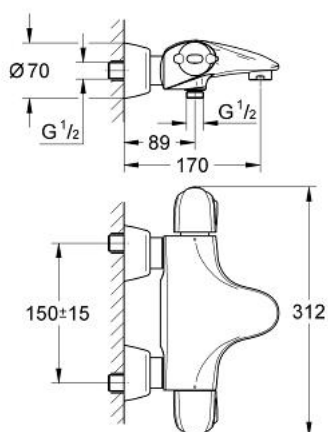

34 367 IG0 GROHTHERM 3000 BATERIE CADĂ CU TERMOSTAT 1/2"

DESCRIEREA PRODUSULUI

- Colour: chrome/gold
- montare pe perete
- termoelement de ceară
- Aquadimmer cu funcție multiplă
- - reglare a debitului
- - comutator: cadă/duș
- Discuri ceramice
- aerator
- mâner cu gradații de temperatură cu oprire de siguranță GROHE SafeStop la 38°C
- scurgere duș inferioară 1/2"
- supapă integrată contra refluxului
- filtru impurități inclus
- elemente de fixare ascunse
- protecție împotriva refluxului
- fără set de duș
- suprafață GROHE LongLife