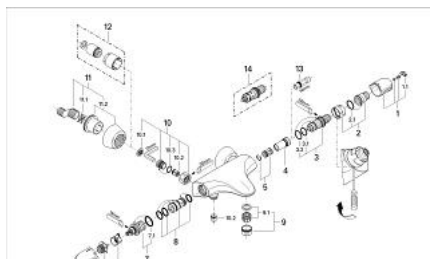

34 367 IG0 GROHTHERM 3000 BATERIE CADĂ CU TERMOSTAT 1/2"

PIESE DE SCHIMB , ianuarie 1995 – now

- 1: Mâner cu gradatii de temperatura (Spare part-nr. 47440IG0)
 - 1.1: Capac de acoperire (Spare part-nr. 02490G0M)
 - 2: inel de închidere + piuliță de reglare (Spare part-nr. 47167000)
 - 2.1: Disc de etanșare Ø24 x Ø2 (Spare part-nr. 0119600M)
 - 3: Element-termo 1/2" (Spare part-nr. 47450000)
 - 3.1: Disc de etanșare Ø21 x Ø2 (Spare part-nr. 0599900M)
 - 3.2: Disc de etanșare Ø24 x Ø2 (Spare part-nr. 0119600M)
 - 4: Scaun pentru termostat (Spare part-nr. 47399000)
 - 5: Amortizor (Spare part-nr. 47398000)
 - 6: Robinet pentru ventil de închidere (Spare part-nr. 47375IG0)
 - 6.1: Capac de acoperire (Spare part-nr. 02490G0M)
 - 7: Comutator (Spare part-nr. 47364000)
 - 7.1: Disc de etanșare (Spare part-nr. 0305600M)
 - 8: Debit apă (Spare part-nr. 47376000)
 - 9: Aerator (Spare part-nr. 13927G00)
 - 9.1: kit de înlocuire pentru aerator M28x1 (Spare part-nr. 45029000)
 - 10: Ventil de reținere (Spare part-nr. 47189000)
 - 10.1: Filtru impurități (Spare part-nr. 0726400M)
 - 10.2: Ventil de reținere (Spare part-nr. 08565000)
 - 10.3: Garnitură inelară Ø17 x Ø2 (Spare part-nr. 0305500M)
 - 11: Conexiuni excentrice (Spare part-nr. 12058000)
 - 11.1: etanșare (Spare part-nr. 0138600M)
 - 11.2: Covering escutcheon (Spare part-nr. 45545000)
 - 12: Set-extindere, 30 mm (Spare part-nr. 46238000)*
 - 13: Cheie tubulară (Spare part-nr. 19070000)*
 - 14: Element-termo 1/2" (Spare part-nr. 47282000)*
- * Optional accessories