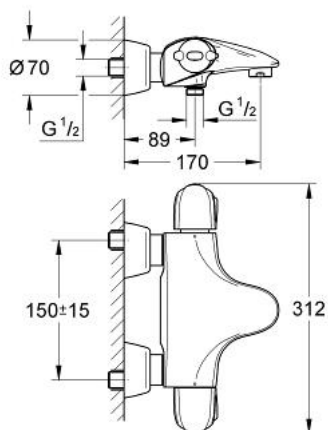

34 367 L00 GROHTHERM 3000 BATERIE CADĂ CU TERMOSTAT 1/2"

DESCRIEREA PRODUSULUI

- Colour: alb
- montare pe perete
- termoelement de ceară
- Aquadimmer cu funcție multiplă
- - reglare a debitului
- - comutator: cadă/duș
- Discuri ceramice
- aerator
- mâner cu gradații de temperatură cu oprire de siguranță GROHE SafeStop la 38°C
- scurgere duș inferioară 1/2"
- supapă integrată contra refluxului
- filtru impurități inclus
- elemente de fixare ascunse
- protecție împotriva refluxului
- fără set de duș
- suprafață GROHE LongLife