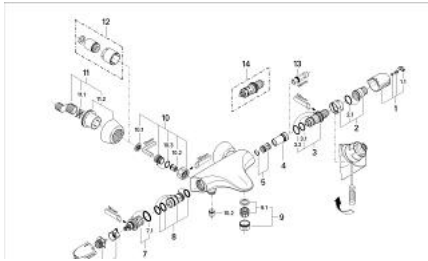

34 367 L00 GROHTHERM 3000 BATERIE CADĂ CU TERMOSTAT 1/2"

PIESE DE SCHIMB , ianuarie 1995 – now

- 1: Mâner cu gradatii de temperatura (Spare part-nr. 47440L00)
- 1.1: Capac de acoperire (Spare part-nr. 02490L0M)
- 2: inel de închidere + piuliță de reglare (Spare part-nr. 47167000)
- 2.1: Disc de etanșare Ø24 x Ø2 (Spare part-nr. 0119600M)
- 3: Element-termo 1/2" (Spare part-nr. 47450000)
- 3.1: Disc de etanșare Ø21 x Ø2 (Spare part-nr. 0599900M)
- 3.2: Disc de etanșare Ø24 x Ø2 (Spare part-nr. 0119600M)
- 4: Scaun pentru termostat (Spare part-nr. 47399000)
- 5: Amortizor (Spare part-nr. 47398000)
- 6: Robinet pentru ventil de închidere (Spare part-nr. 47375L00)
- 6.1: Capac de acoperire (Spare part-nr. 02490L0M)
- 7: Comutator (Spare part-nr. 47364000)
- 7.1: Disc de etanșare (Spare part-nr. 0305600M)
- 8: Debit apă (Spare part-nr. 47376000)
- 9: Aerator (Spare part-nr. 13927L00)
- 9.1: kit de înlocuire pentru aerator M28x1 (Spare part-nr. 45029000)
- 10: Ventil de reținere (Spare part-nr. 47189L00)
- 10.1: Filtru impurități (Spare part-nr. 0726400M)
- 10.2: Ventil de reținere (Spare part-nr. 08565000)
- 10.3: Garnitură inelară Ø17 x Ø2 (Spare part-nr. 0305500M)
- 11: Conexiuni excentrice (Spare part-nr. 12058L00)
- 11.1: etanșare (Spare part-nr. 0138600M)
- 11.2: Covering escutcheon (Spare part-nr. 45545L00)
- 12: Set-extindere, 30 mm (Spare part-nr. 46238000)*
- 13: Cheie tubulară (Spare part-nr. 19070000)*
- 14: Element-termo 1/2" (Spare part-nr. 47282000)*