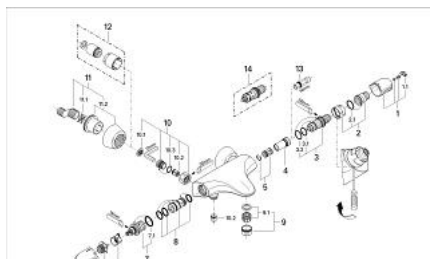

### DESCRIEREA PRODUSULUI

- montare pe perete
- termoelement de ceară
- Aquadimmer cu funcție multiplă
- - reglare a debitului
- - comutator: cadă/duș
- Discuri ceramice
- aerator
- mâner cu gradații de temperatură cu oprire de siguranță GROHE SafeStop la 38°C
- scurgere duș inferioară 1/2"
- supapă integrată contra refluxului
- filtru impurități inclus
- elemente de fixare ascunse
- protecție împotriva refluxului
- fără set de duș
- suprafață GROHE LongLife

### PIESE DE SCHIMB , ianuarie 1995 – now

- 1: Mâner cu gradatii de temperatura (Spare part-nr. 47440LG0)
  - 1.1: Capac de acoperire (Spare part-nr. 02490G0M)
  - 2: inel de închidere + piuliță de reglare (Spare part-nr. 47167000)
  - 2.1: Disc de etanșare Ø24 x Ø2 (Spare part-nr. 0119600M)
  - 3: Element-termo 1/2" (Spare part-nr. 47450000)
  - 3.1: Disc de etanșare Ø21 x Ø2 (Spare part-nr. 0599900M)
  - 3.2: Disc de etanșare Ø24 x Ø2 (Spare part-nr. 0119600M)
  - 4: Scaun pentru termostat (Spare part-nr. 47399000)
  - 5: Amortizor (Spare part-nr. 47398000)
  - 6: Robinet pentru ventil de închidere (Spare part-nr. 47375LG0)
  - 6.1: Capac de acoperire (Spare part-nr. 02490G0M)
  - 7: Comutator (Spare part-nr. 47364000)
  - 7.1: Disc de etanșare (Spare part-nr. 0305600M)
  - 8: Debit apă (Spare part-nr. 47376000)
  - 9: Aerator (Spare part-nr. 13927G00)
  - 9.1: kit de înlocuire pentru aerator M28x1 (Spare part-nr. 45029000)
  - 10: Ventil de reținere (Spare part-nr. 47189L00)
  - 10.1: Filtru impurități (Spare part-nr. 0726400M)
  - 10.2: Ventil de reținere (Spare part-nr. 08565000)
  - 10.3: Garnitură inelară Ø17 x Ø2 (Spare part-nr. 0305500M)
  - 11: Conexiuni excentrice (Spare part-nr. 12058L00)
  - 11.1: etanșare (Spare part-nr. 0138600M)
  - 11.2: Covering escutcheon (Spare part-nr. 45545L00)
  - 12: Set-extindere, 30 mm (Spare part-nr. 46238000)\*
  - 13: Cheie tubulară (Spare part-nr. 19070000)\*
  - 14: Element-termo 1/2" (Spare part-nr. 47282000)\*
- \* Optional accessories