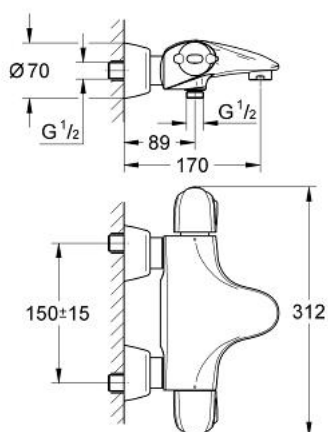

### DESCRIEREA PRODUSULUI

- montare pe perete
- termoelement de ceară
- Aquadimmer cu funcție multiplă
- - reglare a debitului
- - comutator: cadă/duș
- Discuri ceramice
- aerator
- mâner cu gradații de temperatură cu oprire de siguranță GROHE SafeStop la 38°C
- scurgere duș inferioară 1/2"
- supapă integrată contra refluxului
- filtru impurități inclus
- elemente de fixare ascunse
- protecție împotriva refluxului
- fără set de duș
- suprafață GROHE LongLife

### PIESE DE SCHIMB , ianuarie 1995 – now

- 1: Mâner cu gradatii de temperatura (Spare part-nr. 47440LG0)
  - 1.1: Capac de acoperire (Spare part-nr. 02490G0M)
  - 2: inel de închidere + piuliță de reglare (Spare part-nr. 47167000)
  - 2.1: Disc de etanșare Ø24 x Ø2 (Spare part-nr. 0119600M)
  - 3: Element-termo 1/2" (Spare part-nr. 47450000)
  - 3.1: Disc de etanșare Ø21 x Ø2 (Spare part-nr. 0599900M)
  - 3.2: Disc de etanșare Ø24 x Ø2 (Spare part-nr. 0119600M)
  - 4: Scaun pentru termostat (Spare part-nr. 47399000)
  - 5: Amortizor (Spare part-nr. 47398000)
  - 6: Robinet pentru ventil de închidere (Spare part-nr. 47375LG0)
  - 6.1: Capac de acoperire (Spare part-nr. 02490G0M)
  - 7: Comutator (Spare part-nr. 47364000)
  - 7.1: Disc de etanșare (Spare part-nr. 0305600M)
  - 8: Debit apă (Spare part-nr. 47376000)
  - 9: Aerator (Spare part-nr. 13927G00)
  - 9.1: kit de înlocuire pentru aerator M28x1 (Spare part-nr. 45029000)
  - 10: Ventil de reținere (Spare part-nr. 47189L00)
  - 10.1: Filtru impurități (Spare part-nr. 0726400M)
  - 10.2: Ventil de reținere (Spare part-nr. 08565000)
  - 10.3: Garnitură inelară Ø17 x Ø2 (Spare part-nr. 0305500M)
  - 11: Conexiuni excentrice (Spare part-nr. 12058L00)
  - 11.1: etanșare (Spare part-nr. 0138600M)
  - 11.2: Covering escutcheon (Spare part-nr. 45545L00)
  - 12: Set-extindere, 30 mm (Spare part-nr. 46238000)\*
  - 13: Cheie tubulară (Spare part-nr. 19070000)\*
  - 14: Element-termo 1/2" (Spare part-nr. 47282000)\*
- \* Optional accessories