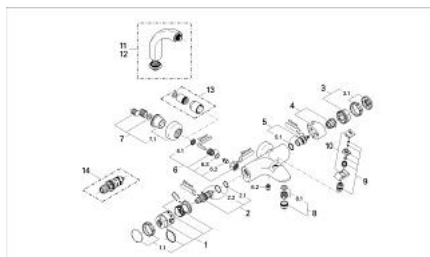

34 380 AG0 CHIARA BATERIE CADĂ CU TERMOSTAT 1/2"

PIESE DE SCHIMB , ianuarie 1994 – now

- 1: Mâner cu gradatii de temperatura (Spare part-nr. 47451CG0)
- 1.1: Capac de acoperire (Spare part-nr. 47452CG0)
- 2: Element-termo 1/2" (Spare part-nr. 47450000)
- 2.1: Disc de etanșare Ø21 x Ø2 (Spare part-nr. 0599900M)
- 2.2: Disc de etanșare Ø24 x Ø2 (Spare part-nr. 0119600M)
- 3: Robinet pentru ventil de închidere (Spare part-nr. 47453CG0)
- 3.1: Capac de acoperire (Spare part-nr. 47452CG0)
- 4: Suport duș (Spare part-nr. 47454CC0)
- 5: Garnitură ceramică 3/4" (Spare part-nr. 45885000)
- 5.1: Garnitură inelară Ø23 x Ø2 (Spare part-nr. 45583000)
- 6: Ventil de reținere (Spare part-nr. 47189000)
- 6.1: Filtru impurități (Spare part-nr. 0726400M)
- 6.2: Ventil de reținere (Spare part-nr. 08565000)
- 6.3: Garnitură inelară Ø17 x Ø2 (Spare part-nr. 0305500M)
- 7: Conexiuni excentrice (Spare part-nr. 12023A00)
- 7.1: Șild (Spare part-nr. 47455A00)
- 8: Aerator (Spare part-nr. 13927G00)
- 8.1: kit de înlocuire pentru aerator M28x1 (Spare part-nr. 45029000)
- 9: Comutator automat (Spare part-nr. 47456000)
- 10: Buton de comutare (Spare part-nr. 47457AG0)
- 11: Racord la coloană 1/2" (Spare part-nr. 12091A00)*
- 12: Racord la coloană 1/2" (Spare part-nr. 12092A00)*
- 13: Set-extindere, 30 mm (Spare part-nr. 46238A00)*
- 14: Element-termo 1/2" (Spare part-nr. 47282000)*