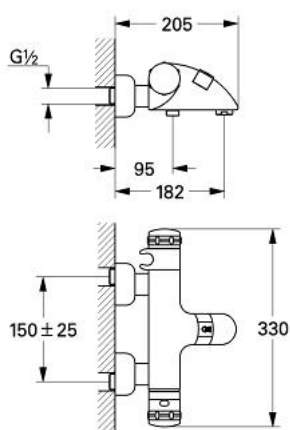

34 380 AG0 CHIARA BATERIE CADĂ CU TERMOSTAT 1/2"

DESCRIEREA PRODUSULUI

- Colour: aranja/gold
- montare pe perete
- termoelement de ceară
- țeavă de scurgere turnată concentric
- cu comutator automat:
- cadă/duș
- aerator
- dispozitiv încorporat, cu închidere, pentru mixarea apei
- Garnitură ceramică 3/4", 180°
- mâner cu gradații de temperatură cu oprire de siguranță GROHE SafeStop la 38°C
- temperatura maximă poate fi limitată individual
- scurgere duș inferioară 1/2"
- suport pară de duș încorporat
- supapă integrată contra refluxului
- filtru impurități inclus
- elemente de fixare ascunse
- protecție împotriva refluxului
- suprafață GROHE LongLife