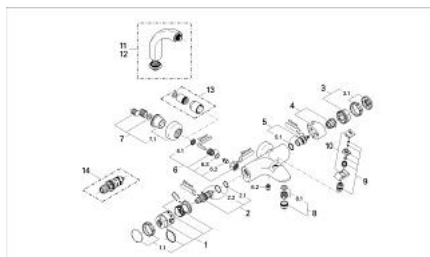

34 380 IG0 CHIARA BATERIE CADĂ CU TERMOSTAT 1/2"

PIESE DE SCHIMB , ianuarie 1994 – now

- 1: Mâner cu gradatii de temperatura (Spare part-nr. 47451PG0)
- 1.1: Capac de acoperire (Spare part-nr. 47452PG0)
- 2: Element-termo 1/2" (Spare part-nr. 47450000)
- 2.1: Disc de etanșare Ø21 x Ø2 (Spare part-nr. 0599900M)
- 2.2: Disc de etanșare Ø24 x Ø2 (Spare part-nr. 0119600M)
- 3: Robinet pentru ventil de închidere (Spare part-nr. 47453PG0)
- 3.1: Capac de acoperire (Spare part-nr. 47452PG0)
- 4: Suport duș (Spare part-nr. 47454P00)
- 5: Garnitură ceramică 3/4" (Spare part-nr. 45885000)
- 5.1: Garnitură inelară Ø23 x Ø2 (Spare part-nr. 45583000)
- 6: Ventil de reținere (Spare part-nr. 47189000)
- 6.1: Filtru impurități (Spare part-nr. 0726400M)
- 6.2: Ventil de reținere (Spare part-nr. 08565000)
- 6.3: Garnitură inelară Ø17 x Ø2 (Spare part-nr. 0305500M)
- 7: Conexiuni excentrice (Spare part-nr. 12023000)
- 7.1: Șild (Spare part-nr. 47455000)
- 8: Aerator (Spare part-nr. 13927G00)
- 8.1: kit de înlocuire pentru aerator M28x1 (Spare part-nr. 45029000)
- 9: Comutator automat (Spare part-nr. 47456000)
- 10: Buton de comutare (Spare part-nr. 47457IG0)
- 11: Racord la coloană 1/2" (Spare part-nr. 12091000)*
- 12: Racord la coloană 1/2" (Spare part-nr. 12092000)*
- 13: Set-extindere, 30 mm (Spare part-nr. 46238000)*
- 14: Element-termo 1/2" (Spare part-nr. 47282000)*

* Optional accessories