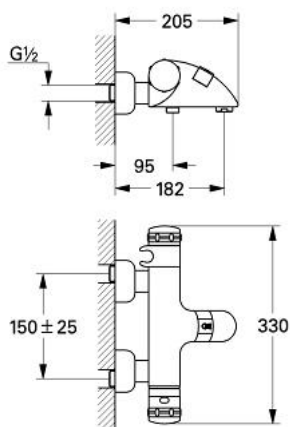

34 380 IG0 CHIARA BATERIE CADĂ CU TERMOSTAT 1/2"

DESCRIEREA PRODUSULUI

- Colour: chrome/gold
- montare pe perete
- termoelement de ceară
- țeavă de scurgere turnată concentric
- cu comutator automat:
- cadă/duș
- aerator
- dispozitiv încorporat, cu închidere, pentru mixarea apei
- Garnitură ceramică 3/4", 180°
- mâner cu gradații de temperatură cu oprire de siguranță GROHE SafeStop la 38°C
- temperatura maximă poate fi limitată individual
- scurgere duș inferioară 1/2"
- suport pară de duș încorporat
- supapă integrată contra refluxului
- filtru impurități inclus
- elemente de fixare ascunse
- protecție împotriva refluxului
- suprafață GROHE LongLife