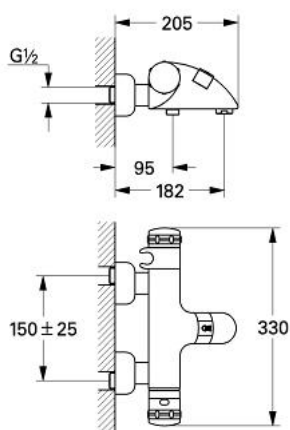

34 380 L00 CHIARA BATERIE CADĂ CU TERMOSTAT 1/2"

DESCRIEREA PRODUSULUI

- Colour: alb
- montare pe perete
- termoelement de ceară
- țeavă de scurgere turnată concentric
- cu comutator automat:
- cadă/duș
- aerator
- dispozitiv încorporat, cu închidere, pentru mixarea apei
- Garnitură ceramică 3/4", 180°
- mâner cu gradații de temperatură cu oprire de siguranță GROHE SafeStop la 38°C
- temperatura maximă poate fi limitată individual
- suport pară de duș încorporat
- scurgere duș inferioară 1/2"
- supapă integrată contra refluxului
- filtru impurități inclus
- elemente de fixare ascunse
- protecție împotriva refluxului
- suprafață GROHE LongLife