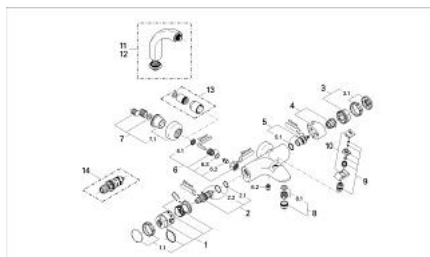

34 380 L00 CHIARA BATERIE CADĂ CU TERMOSTAT 1/2"

PIESE DE SCHIMB , ianuarie 1994 – now

- 1: Mâner cu gradatii de temperatura (Spare part-nr. 47451L00)
- 1.1: Capac de acoperire (Spare part-nr. 47452L00)
- 2: Element-termo 1/2" (Spare part-nr. 47450000)
- 2.1: Disc de etanșare Ø21 x Ø2 (Spare part-nr. 0599900M)
- 2.2: Disc de etanșare Ø24 x Ø2 (Spare part-nr. 0119600M)
- 3: Robinet pentru ventil de închidere (Spare part-nr. 47453L00)
- 3.1: Capac de acoperire (Spare part-nr. 47452L00)
- 4: Suport duș (Spare part-nr. 47454L00)
- 5: Garnitură ceramică 3/4" (Spare part-nr. 45885000)
- 5.1: Garnitură inelară Ø23 x Ø2 (Spare part-nr. 45583000)
- 6: Ventil de reținere (Spare part-nr. 47189000)
- 6.1: Filtru impurități (Spare part-nr. 0726400M)
- 6.2: Ventil de reținere (Spare part-nr. 08565000)
- 6.3: Garnitură inelară Ø17 x Ø2 (Spare part-nr. 0305500M)
- 7: Conexiuni excentrice (Spare part-nr. 12023L00)
- 7.1: Șild (Spare part-nr. 47455L00)
- 8: Aerator (Spare part-nr. 13927L00)
- 8.1: kit de înlocuire pentru aerator M28x1 (Spare part-nr. 45029000)
- 9: Comutator automat (Spare part-nr. 47456000)
- 10: Buton de comutare (Spare part-nr. 47457L00)
- 11: Racord la coloană 1/2" (Spare part-nr. 12091L00)*
- 12: Racord la coloană 1/2" (Spare part-nr. 12092L00)*
- 13: Set-extindere, 30 mm (Spare part-nr. 46238L00)*
- 14: Element-termo 1/2" (Spare part-nr. 47282000)*

* Optional accessories