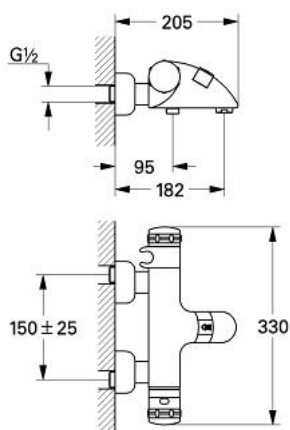

34 380 Z00 CHIARA BATERIE CADĂ CU TERMOSTAT 1/2"

DESCRIEREA PRODUSULUI

- Colour: eurobrass
- montare pe perete
- termoelement de ceară
- țeavă de scurgere turnată concentric
- cu comutator automat:
- cadă/duș
- aerator
- dispozitiv încorporat, cu închidere, pentru mixarea apei
- Garnitură ceramică 3/4", 180°
- mâner cu gradații de temperatură cu oprire de siguranță GROHE SafeStop la 38°C
- temperatura maximă poate fi limitată individual
- scurgere duș inferioară 1/2"
- suport pară de duș încorporat
- supapă integrată contra refluxului
- filtru impurități inclus
- elemente de fixare ascunse
- protecție împotriva refluxului
- suprafață GROHE LongLife