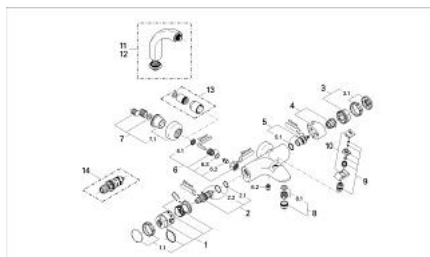

34 380 Z00 CHIARA BATERIE CADĂ CU TERMOSTAT 1/2"

PIESE DE SCHIMB , ianuarie 1994 – now

- 1: Mâner cu gradatii de temperatura (Spare part-nr. 47451YA0)
- 1.1: Capac de acoperire (Spare part-nr. 47452YA0)
- 2: Element-termo 1/2" (Spare part-nr. 47450000)
- 2.1: Disc de etanșare Ø21 x Ø2 (Spare part-nr. 0599900M)
- 2.2: Disc de etanșare Ø24 x Ø2 (Spare part-nr. 0119600M)
- 3: Robinet pentru ventil de închidere (Spare part-nr. 47453YA0)
- 3.1: Capac de acoperire (Spare part-nr. 47452YA0)
- 4: Suport duș (Spare part-nr. 47454YY0)
- 5: Garnitură ceramică 3/4" (Spare part-nr. 45885000)
- 5.1: Garnitură inelară Ø23 x Ø2 (Spare part-nr. 45583000)
- 6: Ventil de reținere (Spare part-nr. 47189000)
- 6.1: Filtru impurități (Spare part-nr. 0726400M)
- 6.2: Ventil de reținere (Spare part-nr. 08565000)
- 6.3: Garnitură inelară Ø17 x Ø2 (Spare part-nr. 0305500M)
- 7: Conexiuni excentrice (Spare part-nr. 12023Z00)
- 7.1: Șild (Spare part-nr. 47455Z00)
- 8: Aerator (Spare part-nr. 13927Z00)
- 8.1: kit de înlocuire pentru aerator M28x1 (Spare part-nr. 45029000)
- 9: Comutator automat (Spare part-nr. 47456000)
- 10: Buton de comutare (Spare part-nr. 47457YA0)
- 11: Racord la coloană 1/2" (Spare part-nr. 12091Z00)*
- 12: Racord la coloană 1/2" (Spare part-nr. 12092Z00)*
- 13: Set-extindere, 30 mm (Spare part-nr. 46238Z00)*
- 14: Element-termo 1/2" (Spare part-nr. 47282000)*