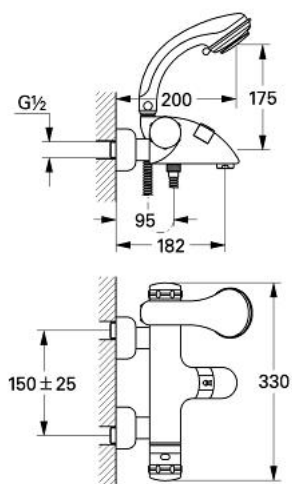

### DESCRIEREA PRODUSULUI

- Colour: cromat
- montare pe perete
- termoelement de ceară
- divertor cu revenire automată: cadă/duș
- aerator
- dispozitiv încorporat, cu închidere, pentru mixarea apei
- Garnitură ceramică 3/4", 180°
- mâner cu gradații de temperatură cu oprire de siguranță GROHE SafeStop la 38°C
- scurgere duș inferioară 1/2"
- suport pară de duș încorporat
- set de duș Relexa plus
- compus din:
  - pară de duș cu jet Champagne (28 174)
  - furtun de duș Relexaflex de 1500 mm 1/2" x 1/2" (28 151)
  - supapă integrată contra refluxului
  - filtru impurități inclus
  - elemente de fixare ascunse
  - protecție împotriva refluxului
  - suprafață GROHE LongLife