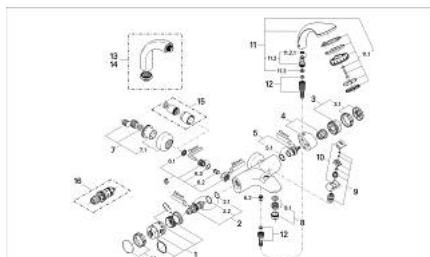

34 381 000 CHIARA BATERIE CADĂ CU TERMOSTAT 1/2"

PIESE DE SCHIMB , ianuarie 1994 – now

- 1: Mâner cu gradatii de temperatura (Spare part-nr. 47451IP0)
- 1.1: Capac de acoperire (Spare part-nr. 47452IP0)
- 2: Element-termo 1/2" (Spare part-nr. 47450000)
- 2.1: Disc de etanșare Ø21 x Ø2 (Spare part-nr. 0599900M)
- 2.2: Disc de etanșare Ø24 x Ø2 (Spare part-nr. 0119600M)
- 3: Robinet pentru ventil de închidere (Spare part-nr. 47453IP0)
- 3.1: Capac de acoperire (Spare part-nr. 47452IP0)
- 4: Suport duș (Spare part-nr. 47454P00)
- 5: Garnitură ceramică 3/4" (Spare part-nr. 45885000)
- 5.1: Garnitură inelară Ø23 x Ø2 (Spare part-nr. 45583000)
- 6: Ventil de reținere (Spare part-nr. 47189000)
- 6.1: Filtru impurități (Spare part-nr. 0726400M)
- 6.2: Ventil de reținere (Spare part-nr. 08565000)
- 6.3: Garnitură inelară Ø17 x Ø2 (Spare part-nr. 0305500M)
- 7: Conexiuni excentrice (Spare part-nr. 12023000)
- 7.1: Șild (Spare part-nr. 47455000)
- 8: Aerator (Spare part-nr. 13927000)
- 8.1: kit de înlocuire pentru aerator M28x1 (Spare part-nr. 45029000)
- 9: Comutator automat (Spare part-nr. 47456000)
- 10: Buton de comutare (Spare part-nr. 47457IP0)
- 11: Pară de duș cu 2 pulverizări (Spare part-nr. 28174000)
- 11.1: Piesă de legătură (Spare part-nr. 28635XX0)
- 11.2: Filtru impuritati (Spare part-nr. 0700200M)
- 12: Furtun de duș (Spare part-nr. 28151000)
- 13: Racord la coloană 1/2" (Spare part-nr. 12091000)*
- 14: Racord la coloană 1/2" (Spare part-nr. 12092000)*
- 15: Set-extindere, 30 mm (Spare part-nr. 46238000)*
- 16: Element-termo 1/2" (Spare part-nr. 47282000)*

* Optional accessories