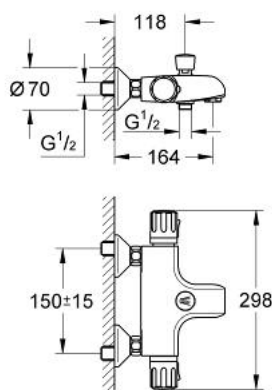

34 383 AG0 AUTOMATIC 2000 BATERIE CADĂ CU TERMOSTAT 1/2"

DESCRIEREA PRODUSULUI

- Colour: aranja/gold
- montare pe perete
- termoelement de ceară
- divertor cu revenire automată: cadă/duș
- aerator
- dispozitiv încorporat, cu închidere, pentru mixarea apei
- Garnitură ceramică Carbodur 1/2", 180°
- FlowControl Button - One-button switch to full water flow
- mâner cu gradații de temperatură cu oprire de siguranță GROHE SafeStop la 38°C
- scurgere duș inferioară 1/2"
- supapă integrată contra refluxului
- filtru impurități inclus
- conexiuni excentrice
- protecție împotriva refluxului
- suprafață GROHE LongLife