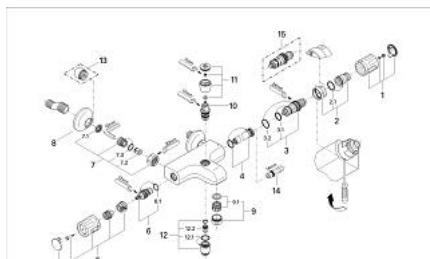

34 383 AG0 AUTOMATIC 2000 BATERIE CADĂ CU TERMOSTAT 1/2"

PIESE DE SCHIMB , ianuarie 1994 – now

- 1: Mâner cu gradatii de temperatura (Spare part-nr. 47256AG0)
- 2: inel de închidere + piuliță de reglare (Spare part-nr. 47167000)
- 2.1: Disc de etanșare Ø24 x Ø2 (Spare part-nr. 0119600M)
- 3: Element-termo 1/2" (Spare part-nr. 47450000)
- 3.1: Disc de etanșare Ø21 x Ø2 (Spare part-nr. 0599900M)
- 3.2: Disc de etanșare Ø24 x Ø2 (Spare part-nr. 0119600M)
- 4: Scaun pentru termostat (Spare part-nr. 47254000)
- 5: Robinet pentru ventil de închidere cu dispozitiv economic, Clova (Spare part-nr. 47246AG0)
- 6: Garnitură ceramică, 1/2" (Spare part-nr. 45346000)
- 6.1: Garnitură inelară Ø18,2 x Ø1,7 (Spare part-nr. 0392400M)
- 7: Ventil de reținere (Spare part-nr. 47189G00)
- 7.1: Filtru impurități (Spare part-nr. 0726400M)
- 7.2: Ventil de reținere (Spare part-nr. 08565000)
- 7.3: Garnitură inelară Ø17 x Ø2 (Spare part-nr. 0305500M)
- 8: Șild (Spare part-nr. 02210A0M)
- 9: Aerator (Spare part-nr. 13927G00)
- 9.1: kit de înlocuire pentru aerator M28x1 (Spare part-nr. 45029000)
- 10: Comutator (Spare part-nr. 08915A00)
- 11: Buton de comutare (Spare part-nr. 07526AG0)
- 12: Niplu (Spare part-nr. 07687A00)
- 12.1: Disc de etanșare Ø21 x Ø2 (Spare part-nr. 0599900M)
- 12.2: Ventil de reținere (Spare part-nr. 08565000)
- 13: Prelungire 3/4", 20 mm (Spare part-nr. 07130A0M)*
- 14: Cheie tubulară (Spare part-nr. 19070000)*
- 15: Element-termo 1/2" (Spare part-nr. 47282000)*