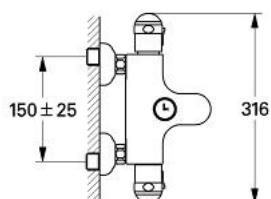

## 34 384 IG0 SENTOSA BATERIE CADĂ TERMOSTATATĂ

## 34 384 IG0 SENTOSA BATERIE CADĂ TERMOSTATATĂ

34.384

### PIESE DE SCHIMB , ianuarie 1994 – now

- 1: Mâner cu gradatii de temperatura (Spare part-nr. 47396IG0)
  - 2: inel de închidere + piuliță de reglare (Spare part-nr. 47167000)
  - 2.1: Disc de etanșare Ø24 x Ø2 (Spare part-nr. 0119600M)
  - 3: Element-termo 1/2" (Spare part-nr. 47450000)
  - 3.1: Disc de etanșare Ø21 x Ø2 (Spare part-nr. 0599900M)
  - 3.2: Disc de etanșare Ø24 x Ø2 (Spare part-nr. 0119600M)
  - 4: Scaun pentru termostat (Spare part-nr. 47254000)
  - 5: Mâner cu gradatii de temperatura (Spare part-nr. 47397IG0)
  - 6: Garnitură ceramică, 1/2" (Spare part-nr. 45346000)
  - 6.1: Garnitură inelară Ø18,2 x Ø1,7 (Spare part-nr. 0392400M)
  - 7: Ventil de reținere (Spare part-nr. 47189000)
  - 7.1: Filtru impurități (Spare part-nr. 0726400M)
  - 7.2: Ventil de reținere (Spare part-nr. 08565000)
  - 7.3: Garnitură inelară Ø17 x Ø2 (Spare part-nr. 0305500M)
  - 8: Șild (Spare part-nr. 0219700M)
  - 9: Buton de comutare (Spare part-nr. 47418IG0)
  - 10: Comutator automat (Spare part-nr. 07686000)
  - 11: Aerator (Spare part-nr. 13927G00)
  - 11.1: kit de înlocuire pentru aerator M28x1 (Spare part-nr. 45029000)
  - 12: Niplu (Spare part-nr. 07687000)
  - 12.1: Disc de etanșare Ø21 x Ø2 (Spare part-nr. 0599900M)
  - 12.2: Ventil de reținere (Spare part-nr. 08565000)
  - 13: Prolungire 3/4", 20 mm (Spare part-nr. 0713000M)\*
  - 14: Cheie tubulară (Spare part-nr. 19070000)\*
  - 15: Element-termo 1/2" (Spare part-nr. 47282000)\*
- \* Optional accessories