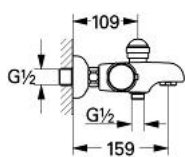

## 34 384 IG0 SENTOSA BATERIE CADĂ TERMOSTATATĂ

### DESCRIEREA PRODUSULUI

- Colour: chrome/gold
- suprafață GROHE LongLife

## 34 384 IG0 SENTOSA BATERIE CADĂ TERMOSTATATĂ

34.384

### PIESE DE SCHIMB , ianuarie 1994 – now

- 1: Mâner cu gradatii de temperatura (Spare part-nr. 47396IG0)
  - 2: inel de închidere + piuliță de reglare (Spare part-nr. 47167000)
  - 2.1: Disc de etanșare Ø24 x Ø2 (Spare part-nr. 0119600M)
  - 3: Element-termo 1/2" (Spare part-nr. 47450000)
  - 3.1: Disc de etanșare Ø21 x Ø2 (Spare part-nr. 0599900M)
  - 3.2: Disc de etanșare Ø24 x Ø2 (Spare part-nr. 0119600M)
  - 4: Scaun pentru termostat (Spare part-nr. 47254000)
  - 5: Mâner cu gradatii de temperatura (Spare part-nr. 47397IG0)
  - 6: Garnitură ceramică, 1/2" (Spare part-nr. 45346000)
  - 6.1: Garnitură inelară Ø18,2 x Ø1,7 (Spare part-nr. 0392400M)
  - 7: Ventil de reținere (Spare part-nr. 47189000)
  - 7.1: Filtru impurități (Spare part-nr. 0726400M)
  - 7.2: Ventil de reținere (Spare part-nr. 08565000)
  - 7.3: Garnitură inelară Ø17 x Ø2 (Spare part-nr. 0305500M)
  - 8: Șild (Spare part-nr. 0219700M)
  - 9: Buton de comutare (Spare part-nr. 47418IG0)
  - 10: Comutator automat (Spare part-nr. 07686000)
  - 11: Aerator (Spare part-nr. 13927G00)
  - 11.1: kit de înlocuire pentru aerator M28x1 (Spare part-nr. 45029000)
  - 12: Niplu (Spare part-nr. 07687000)
  - 12.1: Disc de etanșare Ø21 x Ø2 (Spare part-nr. 0599900M)
  - 12.2: Ventil de reținere (Spare part-nr. 08565000)
  - 13: Prolungire 3/4", 20 mm (Spare part-nr. 0713000M)\*
  - 14: Cheie tubulară (Spare part-nr. 19070000)\*
  - 15: Element-termo 1/2" (Spare part-nr. 47282000)\*
- \* Optional accessories