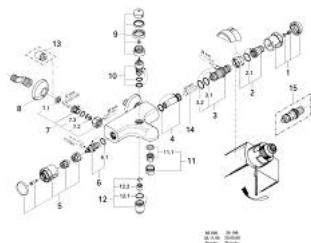

## 34 384 IG0 SENTOSA BATERIE CADĂ TERMOSTATATĂ

## 34 384 IG0 SENTOSA BATERIE CADĂ TERMOSTATATĂ

34.384

### PIESE DE SCHIMB , ianuarie 1994 – now

- 1: Mâner cu gradatii de temperatura (Spare part-nr. 47396IG0)
  - 2: inel de închidere + piuliță de reglare (Spare part-nr. 47167000)
  - 2.1: Disc de etanșare Ø24 x Ø2 (Spare part-nr. 0119600M)
  - 3: Element-termo 1/2" (Spare part-nr. 47450000)
  - 3.1: Disc de etanșare Ø21 x Ø2 (Spare part-nr. 0599900M)
  - 3.2: Disc de etanșare Ø24 x Ø2 (Spare part-nr. 0119600M)
  - 4: Scaun pentru termostat (Spare part-nr. 47254000)
  - 5: Mâner cu gradatii de temperatura (Spare part-nr. 47397IG0)
  - 6: Garnitură ceramică, 1/2" (Spare part-nr. 45346000)
  - 6.1: Garnitură inelară Ø18,2 x Ø1,7 (Spare part-nr. 0392400M)
  - 7: Ventil de reținere (Spare part-nr. 47189000)
  - 7.1: Filtru impurități (Spare part-nr. 0726400M)
  - 7.2: Ventil de reținere (Spare part-nr. 08565000)
  - 7.3: Garnitură inelară Ø17 x Ø2 (Spare part-nr. 0305500M)
  - 8: Șild (Spare part-nr. 0219700M)
  - 9: Buton de comutare (Spare part-nr. 47418IG0)
  - 10: Comutator automat (Spare part-nr. 07686000)
  - 11: Aerator (Spare part-nr. 13927G00)
  - 11.1: kit de înlocuire pentru aerator M28x1 (Spare part-nr. 45029000)
  - 12: Niplu (Spare part-nr. 07687000)
  - 12.1: Disc de etanșare Ø21 x Ø2 (Spare part-nr. 0599900M)
  - 12.2: Ventil de reținere (Spare part-nr. 08565000)
  - 13: Prolungire 3/4", 20 mm (Spare part-nr. 0713000M)\*
  - 14: Cheie tubulară (Spare part-nr. 19070000)\*
  - 15: Element-termo 1/2" (Spare part-nr. 47282000)\*
- \* Optional accessories