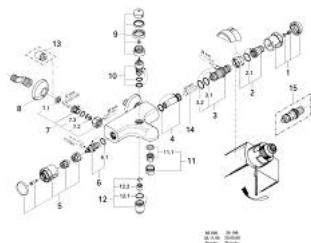

## 34 384 L00 SENTOSA BATERIE CADĂ TERMOSTATATĂ

## 34 384 L00 SENTOSA BATERIE CADĂ TERMOSTATATĂ

34.384

### PIESE DE SCHIMB , ianuarie 1994 – now

- 1: Mâner cu gradatii de temperatura (Spare part-nr. 47396L00)
  - 2: inel de închidere + piuliță de reglare (Spare part-nr. 47167000)
  - 2.1: Disc de etanșare Ø24 x Ø2 (Spare part-nr. 0119600M)
  - 3: Element-termo 1/2" (Spare part-nr. 47450000)
  - 3.1: Disc de etanșare Ø21 x Ø2 (Spare part-nr. 0599900M)
  - 3.2: Disc de etanșare Ø24 x Ø2 (Spare part-nr. 0119600M)
  - 4: Scaun pentru termostat (Spare part-nr. 47254000)
  - 5: Mâner cu gradatii de temperatura (Spare part-nr. 47397L00)
  - 6: Garnitură ceramică, 1/2" (Spare part-nr. 45346000)
  - 6.1: Garnitură inelară Ø18,2 x Ø1,7 (Spare part-nr. 0392400M)
  - 7: Ventil de reținere (Spare part-nr. 47189L00)
  - 7.1: Filtru impurități (Spare part-nr. 0726400M)
  - 7.2: Ventil de reținere (Spare part-nr. 08565000)
  - 7.3: Garnitură inelară Ø17 x Ø2 (Spare part-nr. 0305500M)
  - 8: Șild (Spare part-nr. 02197L00)
  - 9: Buton de comutare (Spare part-nr. 47418L00)
  - 10: Comutator automat (Spare part-nr. 07686L00)
  - 11: Aerator (Spare part-nr. 13927L00)
  - 11.1: kit de înlocuire pentru aerator M28x1 (Spare part-nr. 45029000)
  - 12: Niplu (Spare part-nr. 07687L00)
  - 12.1: Disc de etanșare Ø21 x Ø2 (Spare part-nr. 0599900M)
  - 12.2: Ventil de reținere (Spare part-nr. 08565000)
  - 13: Prolungire 3/4", 20 mm (Spare part-nr. 07130L0M)\*
  - 14: Cheie tubulară (Spare part-nr. 19070000)\*
  - 15: Element-termo 1/2" (Spare part-nr. 47282000)\*
- \* Optional accessories