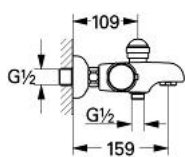

## 34 384 L00 SENTOSA BATERIE CADĂ TERMOSTATATĂ

## 34 384 L00 SENTOSA BATERIE CADĂ TERMOSTATATĂ

34.384

### PIESE DE SCHIMB , ianuarie 1994 – now

- 1: Mâner cu gradatii de temperatura (Spare part-nr. 47396L00)
  - 2: inel de închidere + piuliță de reglare (Spare part-nr. 47167000)
  - 2.1: Disc de etanșare Ø24 x Ø2 (Spare part-nr. 0119600M)
  - 3: Element-termo 1/2" (Spare part-nr. 47450000)
  - 3.1: Disc de etanșare Ø21 x Ø2 (Spare part-nr. 0599900M)
  - 3.2: Disc de etanșare Ø24 x Ø2 (Spare part-nr. 0119600M)
  - 4: Scaun pentru termostat (Spare part-nr. 47254000)
  - 5: Mâner cu gradatii de temperatura (Spare part-nr. 47397L00)
  - 6: Garnitură ceramică, 1/2" (Spare part-nr. 45346000)
  - 6.1: Garnitură inelară Ø18,2 x Ø1,7 (Spare part-nr. 0392400M)
  - 7: Ventil de reținere (Spare part-nr. 47189L00)
  - 7.1: Filtru impurități (Spare part-nr. 0726400M)
  - 7.2: Ventil de reținere (Spare part-nr. 08565000)
  - 7.3: Garnitură inelară Ø17 x Ø2 (Spare part-nr. 0305500M)
  - 8: Șild (Spare part-nr. 02197L00)
  - 9: Buton de comutare (Spare part-nr. 47418L00)
  - 10: Comutator automat (Spare part-nr. 07686L00)
  - 11: Aerator (Spare part-nr. 13927L00)
  - 11.1: kit de înlocuire pentru aerator M28x1 (Spare part-nr. 45029000)
  - 12: Niplu (Spare part-nr. 07687L00)
  - 12.1: Disc de etanșare Ø21 x Ø2 (Spare part-nr. 0599900M)
  - 12.2: Ventil de reținere (Spare part-nr. 08565000)
  - 13: Prolungire 3/4", 20 mm (Spare part-nr. 07130L0M)\*
  - 14: Cheie tubulară (Spare part-nr. 19070000)\*
  - 15: Element-termo 1/2" (Spare part-nr. 47282000)\*
- \* Optional accessories