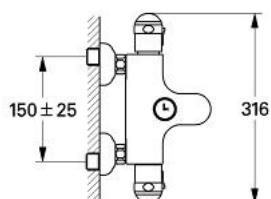

## 34 384 L00 SENTOSA BATERIE CADĂ TERMOSTATATĂ

## 34 384 L00 SENTOSA BATERIE CADĂ TERMOSTATATĂ

34.384

### PIESE DE SCHIMB , ianuarie 1994 – now

- 1: Mâner cu gradatii de temperatura (Spare part-nr. 47396L00)
  - 2: inel de închidere + piuliță de reglare (Spare part-nr. 47167000)
  - 2.1: Disc de etanșare Ø24 x Ø2 (Spare part-nr. 0119600M)
  - 3: Element-termo 1/2" (Spare part-nr. 47450000)
  - 3.1: Disc de etanșare Ø21 x Ø2 (Spare part-nr. 0599900M)
  - 3.2: Disc de etanșare Ø24 x Ø2 (Spare part-nr. 0119600M)
  - 4: Scaun pentru termostat (Spare part-nr. 47254000)
  - 5: Mâner cu gradatii de temperatura (Spare part-nr. 47397L00)
  - 6: Garnitură ceramică, 1/2" (Spare part-nr. 45346000)
  - 6.1: Garnitură inelară Ø18,2 x Ø1,7 (Spare part-nr. 0392400M)
  - 7: Ventil de reținere (Spare part-nr. 47189L00)
  - 7.1: Filtru impurități (Spare part-nr. 0726400M)
  - 7.2: Ventil de reținere (Spare part-nr. 08565000)
  - 7.3: Garnitură inelară Ø17 x Ø2 (Spare part-nr. 0305500M)
  - 8: Șild (Spare part-nr. 02197L00)
  - 9: Buton de comutare (Spare part-nr. 47418L00)
  - 10: Comutator automat (Spare part-nr. 07686L00)
  - 11: Aerator (Spare part-nr. 13927L00)
  - 11.1: kit de înlocuire pentru aerator M28x1 (Spare part-nr. 45029000)
  - 12: Niplu (Spare part-nr. 07687L00)
  - 12.1: Disc de etanșare Ø21 x Ø2 (Spare part-nr. 0599900M)
  - 12.2: Ventil de reținere (Spare part-nr. 08565000)
  - 13: Prolungire 3/4", 20 mm (Spare part-nr. 07130L0M)\*
  - 14: Cheie tubulară (Spare part-nr. 19070000)\*
  - 15: Element-termo 1/2" (Spare part-nr. 47282000)\*
- \* Optional accessories