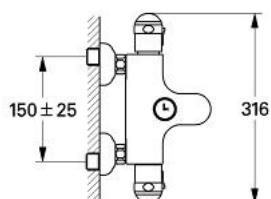

34 384 LG0 SENTOSA BATERIE CADĂ TERMOSTATATĂ

DESCRIEREA PRODUSULUI

- suprafață GROHE LongLife

34 384 LG0 SENTOSA BATERIE CADĂ TERMOSTATATĂ

34.384

PIESE DE SCHIMB , ianuarie 1994 – now

- 1: Mâner cu gradatii de temperatura (Spare part-nr. 47396LG0)
- 2: inel de închidere + piuliță de reglare (Spare part-nr. 47167000)
- 2.1: Disc de etanșare Ø24 x Ø2 (Spare part-nr. 0119600M)
- 3: Element-termo 1/2" (Spare part-nr. 47450000)
- 3.1: Disc de etanșare Ø21 x Ø2 (Spare part-nr. 0599900M)
- 3.2: Disc de etanșare Ø24 x Ø2 (Spare part-nr. 0119600M)
- 4: Scaun pentru termostat (Spare part-nr. 47254000)
- 5: Mâner cu gradatii de temperatura (Spare part-nr. 47397LG0)
- 6: Garnitură ceramică, 1/2" (Spare part-nr. 45346000)
- 6.1: Garnitură inelară Ø18,2 x Ø1,7 (Spare part-nr. 0392400M)
- 7: Ventil de reținere (Spare part-nr. 47189L00)
- 7.1: Filtru impurități (Spare part-nr. 0726400M)
- 7.2: Ventil de reținere (Spare part-nr. 08565000)
- 7.3: Garnitură inelară Ø17 x Ø2 (Spare part-nr. 0305500M)
- 8: Șild (Spare part-nr. 02197L00)
- 9: Buton de comutare (Spare part-nr. 47418LG0)
- 10: Comutator automat (Spare part-nr. 07686L00)
- 11: Aerator (Spare part-nr. 13927G00)
- 11.1: kit de înlocuire pentru aerator M28x1 (Spare part-nr. 45029000)
- 12: Niplu (Spare part-nr. 07687L00)
- 12.1: Disc de etanșare Ø21 x Ø2 (Spare part-nr. 0599900M)
- 12.2: Ventil de reținere (Spare part-nr. 08565000)
- 13: Prelungire 3/4", 20 mm (Spare part-nr. 07130L0M)*
- 14: Cheie tubulară (Spare part-nr. 19070000)*
- 15: Element-termo 1/2" (Spare part-nr. 47282000)*