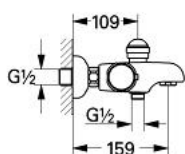

34 384 LG0 SENTOSA BATERIE CADĂ TERMOSTATATĂ

DESCRIEREA PRODUSULUI

- suprafață GROHE LongLife

34 384 LG0 SENTOSA BATERIE CADĂ TERMOSTATATĂ

34.384

PIESE DE SCHIMB , ianuarie 1994 – now

- 1: Mâner cu gradatii de temperatura (Spare part-nr. 47396LG0)
- 2: inel de închidere + piuliță de reglare (Spare part-nr. 47167000)
- 2.1: Disc de etanșare Ø24 x Ø2 (Spare part-nr. 0119600M)
- 3: Element-termo 1/2" (Spare part-nr. 47450000)
- 3.1: Disc de etanșare Ø21 x Ø2 (Spare part-nr. 0599900M)
- 3.2: Disc de etanșare Ø24 x Ø2 (Spare part-nr. 0119600M)
- 4: Scaun pentru termostat (Spare part-nr. 47254000)
- 5: Mâner cu gradatii de temperatura (Spare part-nr. 47397LG0)
- 6: Garnitură ceramică, 1/2" (Spare part-nr. 45346000)
- 6.1: Garnitură inelară Ø18,2 x Ø1,7 (Spare part-nr. 0392400M)
- 7: Ventil de reținere (Spare part-nr. 47189L00)
- 7.1: Filtru impurități (Spare part-nr. 0726400M)
- 7.2: Ventil de reținere (Spare part-nr. 08565000)
- 7.3: Garnitură inelară Ø17 x Ø2 (Spare part-nr. 0305500M)
- 8: Șild (Spare part-nr. 02197L00)
- 9: Buton de comutare (Spare part-nr. 47418LG0)
- 10: Comutator automat (Spare part-nr. 07686L00)
- 11: Aerator (Spare part-nr. 13927G00)
- 11.1: kit de înlocuire pentru aerator M28x1 (Spare part-nr. 45029000)
- 12: Niplu (Spare part-nr. 07687L00)
- 12.1: Disc de etanșare Ø21 x Ø2 (Spare part-nr. 0599900M)
- 12.2: Ventil de reținere (Spare part-nr. 08565000)
- 13: Prelungire 3/4", 20 mm (Spare part-nr. 07130L0M)*
- 14: Cheie tubulară (Spare part-nr. 19070000)*
- 15: Element-termo 1/2" (Spare part-nr. 47282000)*