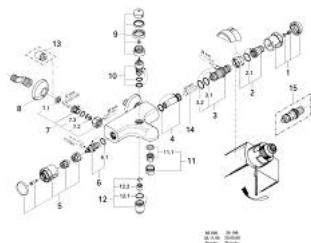

34 384 LG0 SENTOSA BATERIE CADĂ TERMOSTATATĂ

DESCRIEREA PRODUSULUI

- suprafață GROHE LongLife

34 384 LG0 SENTOSA BATERIE CADĂ TERMOSTATATĂ

34.384

PIESE DE SCHIMB , ianuarie 1994 – now

- 1: Mâner cu gradatii de temperatura (Spare part-nr. 47396LG0)
- 2: inel de închidere + piuliță de reglare (Spare part-nr. 47167000)
- 2.1: Disc de etanșare Ø24 x Ø2 (Spare part-nr. 0119600M)
- 3: Element-termo 1/2" (Spare part-nr. 47450000)
- 3.1: Disc de etanșare Ø21 x Ø2 (Spare part-nr. 0599900M)
- 3.2: Disc de etanșare Ø24 x Ø2 (Spare part-nr. 0119600M)
- 4: Scaun pentru termostat (Spare part-nr. 47254000)
- 5: Mâner cu gradatii de temperatura (Spare part-nr. 47397LG0)
- 6: Garnitură ceramică, 1/2" (Spare part-nr. 45346000)
- 6.1: Garnitură inelară Ø18,2 x Ø1,7 (Spare part-nr. 0392400M)
- 7: Ventil de reținere (Spare part-nr. 47189L00)
- 7.1: Filtru impurități (Spare part-nr. 0726400M)
- 7.2: Ventil de reținere (Spare part-nr. 08565000)
- 7.3: Garnitură inelară Ø17 x Ø2 (Spare part-nr. 0305500M)
- 8: Șild (Spare part-nr. 02197L00)
- 9: Buton de comutare (Spare part-nr. 47418LG0)
- 10: Comutator automat (Spare part-nr. 07686L00)
- 11: Aerator (Spare part-nr. 13927G00)
- 11.1: kit de înlocuire pentru aerator M28x1 (Spare part-nr. 45029000)
- 12: Niplu (Spare part-nr. 07687L00)
- 12.1: Disc de etanșare Ø21 x Ø2 (Spare part-nr. 0599900M)
- 12.2: Ventil de reținere (Spare part-nr. 08565000)
- 13: Prelungire 3/4", 20 mm (Spare part-nr. 07130L0M)*
- 14: Cheie tubulară (Spare part-nr. 19070000)*
- 15: Element-termo 1/2" (Spare part-nr. 47282000)*