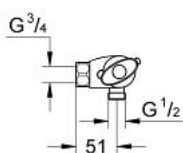

### DESCRIEREA PRODUSULUI

- Colour: cromat
- montare pe perete
- GROHE TurboStat cartuș compact cu termoelement din ceară
- dispozitiv încorporat, cu închidere, pentru mixarea apei
- Garnitură ceramică Carbodur 1/2", 180°
- volume handle
- FlowControl Button - One-button switch to full water flow
- GROHE SafeStop - oprire de siguranță la 38°C
- scurgere duș inferioară 1/2"
- supapă integrată contra refluxului
- filtru impurități inclus
- fără legături de fixare
- protecție împotriva refluxului
- suprafață GROHE LongLife

### PIESE DE SCHIMB , noiembrie 2010 – now

- 1: Mâner gradat Neotherm (Spare part-nr. 47769000)
- 2: inel de fixare (Spare part-nr. 47743000)
- 3: Cartuș termostatic compact 1/2" (Spare part-nr. 47439000)
- 4: Robinet pentru ventil de închidere (Spare part-nr. 47770000)
- 5: Garnitură ceramică, 1/2" (Spare part-nr. 45346000)
- 5.1: Garnitură inelară Ø18,2 x Ø1,7 (Spare part-nr. 0392400M)
- 6: Ventil de reținere (Spare part-nr. 47189000)
- 6.1: Filtru impurități (Spare part-nr. 0726400M)
- 6.2: Ventil de reținere (Spare part-nr. 08565000)
- 6.3: Garnitură inelară ø17 x ø2 (Spare part-nr. 0305500M)
- 7: Prelungire 3/4", 20 mm (Spare part-nr. 0713000M)\*
- 8: Cheie tubulară (Spare part-nr. 19332000)\*
- 9: Cartuș termostatic compact 1/2" (Spare part-nr. 47175000)\*
- 10: piuliță specială (Spare part-nr. 19377000)\*