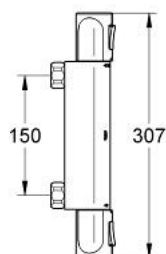

### DESCRIEREA PRODUSULUI

- Colour: cromat
- montare pe perete
- GROHE TurboStat cartuș compact cu termoelement din ceară
- dispozitiv încorporat, cu închidere, pentru mixarea apei
- Garnitură ceramică Carbodur 1/2", 180°
- volume handle
- FlowControl Button - One-button switch to full water flow
- GROHE SafeStop - oprire de siguranță la 38°C
- scurgere duș inferioară 1/2"
- supapă integrată contra refluxului
- filtru impurități inclus
- fără legături de fixare
- protecție împotriva refluxului
- suprafață GROHE LongLife

### PIESE DE SCHIMB , noiembrie 2010 – now

- 1: Mâner gradat Neotherm (Spare part-nr. 47769000)
- 2: inel de fixare (Spare part-nr. 47743000)
- 3: Cartuș termostatic compact 1/2" (Spare part-nr. 47439000)
- 4: Robinet pentru ventil de închidere (Spare part-nr. 47770000)
- 5: Garnitură ceramică, 1/2" (Spare part-nr. 45346000)
- 5.1: Garnitură inelară Ø18,2 x Ø1,7 (Spare part-nr. 0392400M)
- 6: Ventil de reținere (Spare part-nr. 47189000)
- 6.1: Filtru impurități (Spare part-nr. 0726400M)
- 6.2: Ventil de reținere (Spare part-nr. 08565000)
- 6.3: Garnitură inelară ø17 x ø2 (Spare part-nr. 0305500M)
- 7: Prelungire 3/4", 20 mm (Spare part-nr. 0713000M)\*
- 8: Cheie tubulară (Spare part-nr. 19332000)\*
- 9: Cartuș termostatic compact 1/2" (Spare part-nr. 47175000)\*
- 10: piuliță specială (Spare part-nr. 19377000)\*