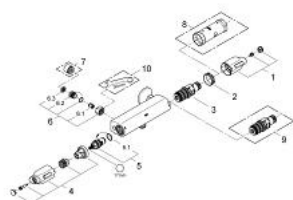

### DESCRIEREA PRODUSULUI

- Colour: cromat
- montare pe perete
- GROHE TurboStat cartuș compact cu termoelement din ceară
- dispozitiv încorporat, cu închidere, pentru mixarea apei
- Garnitură ceramică Carbodur 1/2", 180°
- volume handle
- FlowControl Button - One-button switch to full water flow
- GROHE SafeStop - oprire de siguranță la 38°C
- scurgere duș inferioară 1/2"
- supapă integrată contra refluxului
- filtru impurități inclus
- fără legături de fixare
- protecție împotriva refluxului
- suprafață GROHE LongLife

### PIESE DE SCHIMB , noiembrie 2010 – now

- 1: Mâner gradat Neotherm (Spare part-nr. 47769000)
- 2: inel de fixare (Spare part-nr. 47743000)
- 3: Cartuș termostatic compact 1/2" (Spare part-nr. 47439000)
- 4: Robinet pentru ventil de închidere (Spare part-nr. 47770000)
- 5: Garnitură ceramică, 1/2" (Spare part-nr. 45346000)
- 5.1: Garnitură inelară Ø18,2 x Ø1,7 (Spare part-nr. 0392400M)
- 6: Ventil de reținere (Spare part-nr. 47189000)
- 6.1: Filtru impurități (Spare part-nr. 0726400M)
- 6.2: Ventil de reținere (Spare part-nr. 08565000)
- 6.3: Garnitură inelară ø17 x ø2 (Spare part-nr. 0305500M)
- 7: Prelungire 3/4", 20 mm (Spare part-nr. 0713000M)\*
- 8: Cheie tubulară (Spare part-nr. 19332000)\*
- 9: Cartuș termostatic compact 1/2" (Spare part-nr. 47175000)\*
- 10: piuliță specială (Spare part-nr. 19377000)\*