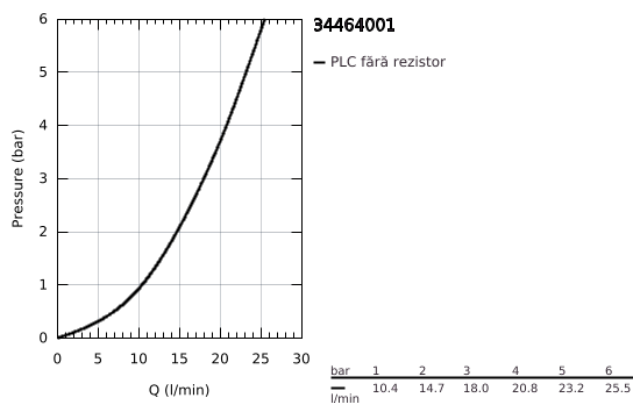

34 464 001 GROHTHERM 2000 BATERIE CADĂ CU TERMOSTAT 1/2"

DESCRIEREA PRODUSULUI

- Colour: cromat
- montare pe perete
- 100% GROHE CoolTouch constând încarcasă de siguranță + excentrice cu ornamente CoolTouch
- suprafață GROHE LongLife
- mânăre cu formă ergonomică GROHE Aqua Paddles
- GROHE SafeStop - oprire de siguranță la 38°C
- limitare opțională de temperatură la 43°C GROHE SafeStop Plus inclusă
- GROHE TurboStat cartuş compactcu termoelement din ceară
- dispozitiv încorporat, cu închidere, pentru mixarea apei
- GROHE AquaDimmer cu funcții multiple:
 - - GROHE EcoButton integrat (buton de economisire cu oprire pentru duș)
 - - reglare a debitului
 - - comutator: cadă/duș
- scurgere duș inferioară 1/2"
- 1 tip de jet: GROHE XL Waterfall
- regulator de debit
- supapă integrată contra refluxului
- filtru impurități inclus
- protecție împotriva refluxului
- excentrice mascate, ornamente CoolTouch cu etanșeizare pe perete
- etajere de duș GROHE EasyReach
- detașabile pentru curățare ușoară