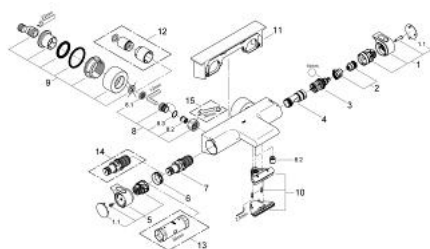

34 464 001 GROHTHERM 2000 BATERIE CADĂ CU TERMOSTAT 1/2"

PIESE DE SCHIMB , februarie 2012 – now

- 1: Shut-off handle (Spare part-nr. 47923000)
- 1.1: Capac de acoperire (Spare part-nr. 4788300M)
- 2: Oprire (Spare part-nr. 47925000)
- 3: Comutator (Spare part-nr. 12433000)
- 4: Debit apă (Spare part-nr. 47751000)
- 5: Temperature control handle (Spare part-nr. 47917000)
- 5.1: Capac de acoperire (Spare part-nr. 4788300M)
- 6: inel de fixare (Spare part-nr. 47743000)
- 7: Cartuș termostatic compact 1/2" (Spare part-nr. 47439000)
- 8: Ventil de reținere (Spare part-nr. 47189000)
- 8.1: Filtru impurități (Spare part-nr. 0726400M)
- 8.2: Ventil de reținere (Spare part-nr. 08565000)
- 8.3: Garnitură inelară $\varnothing 17 \times \varnothing 2$ (Spare part-nr. 0305500M)
- 9: Conexiuni excentrice (Spare part-nr. 12693000)
- 10: Debit apă (Spare part-nr. 47924000)
- 11: Etajeră de duș GROHE EasyReach (Spare part-nr. 18608001)
- 12: Set-extindere, 30 mm (Spare part-nr. 46238000)*
- 13: Cheie tubulară (Spare part-nr. 19332000)*
- 14: Cartuș termostatic compact 1/2" (Spare part-nr. 47175000)*
- 15: piuliță specială (Spare part-nr. 19377000)*