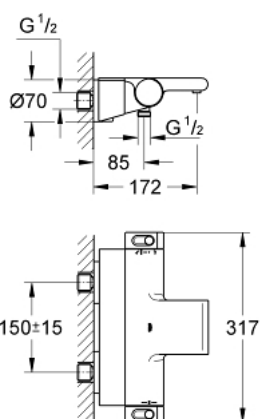

34 464 001 GROHTHERM 2000 BATERIE CADĂ CU TERMOSTAT 1/2"

DESCRIEREA PRODUSULUI

- Colour: cromat
- montare pe perete
- 100% GROHE CoolTouch constând încarcasă de siguranță + excentrice cu ornamente CoolTouch
- suprafață GROHE LongLife
- mânăre cu formă ergonomică GROHE Aqua Paddles
- GROHE SafeStop - oprire de siguranță la 38°C
- limitare opțională de temperatură la 43°C GROHE SafeStop Plus inclusă
- GROHE TurboStat cartuş compactcu termoelement din ceară
- dispozitiv încorporat, cu închidere, pentru mixarea apei
- GROHE AquaDimmer cu funcții multiple:
  - - GROHE EcoButton integrat (buton de economisire cu oprire pentru duș)
  - - reglare a debitului
  - - comutator: cadă/duș
- scurgere duș inferioară 1/2"
- 1 tip de jet: GROHE XL Waterfall
- regulator de debit
- supapă integrată contra refluxului
- filtru impurități inclus
- protecție împotriva refluxului
- excentrice mascate, ornamente CoolTouch cu etanșeizare pe perete
- etajere de duș GROHE EasyReach
- detașabile pentru curățare ușoară