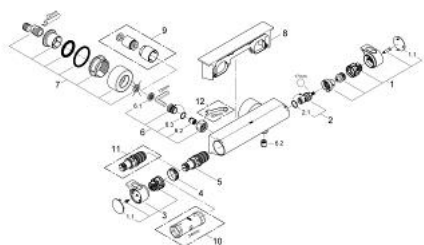

34 469 001 GROHTHERM 2000 BATERIE DUȘ CU TERMOSTAT 1/2"

PIESE DE SCHIMB , februarie 2012 – now

- 1: Shut-off handle Aqua Paddle (Spare part-nr. 47916000)
 - 1.1: Capac de acoperire (Spare part-nr. 4788300M)
 - 2: Garnitură ceramică, 1/2" (Spare part-nr. 45346000)
 - 2.1: Garnitură inelară Ø18,2 x Ø1,7 (Spare part-nr. 0392400M)
 - 3: Temperature control handle (Spare part-nr. 47917000)
 - 3.1: Capac de acoperire (Spare part-nr. 4788300M)
 - 4: inel de fixare (Spare part-nr. 47743000)
 - 5: Cartuș termostatic compact 1/2" (Spare part-nr. 47439000)
 - 6: Ventil de reținere (Spare part-nr. 47189000)
 - 6.1: Filtru impurități (Spare part-nr. 0726400M)
 - 6.2: Ventil de reținere (Spare part-nr. 08565000)
 - 6.3: Garnitură inelară Ø17 x Ø2 (Spare part-nr. 0305500M)
 - 7: Conexiuni excentrice (Spare part-nr. 12693000)
 - 8: Etajeră de duș GROHE EasyReach (Spare part-nr. 18608001)
 - 9: Set-extindere, 30 mm (Spare part-nr. 46238000)*
 - 10: Cheie tubulară (Spare part-nr. 19332000)*
 - 11: Cartuș termostatic compact 1/2" (Spare part-nr. 47175000)*
 - 12: piuliță specială (Spare part-nr. 19377000)*
- * Optional accessories