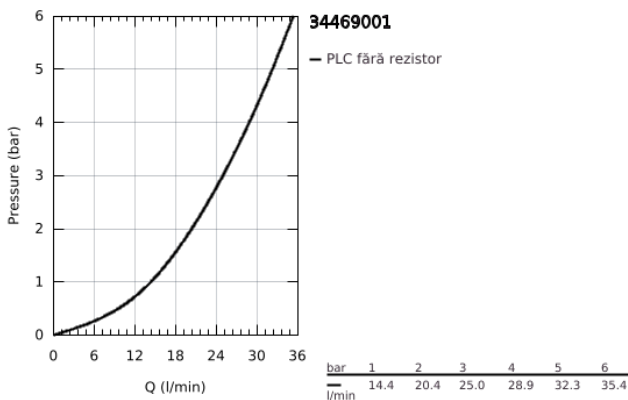

34 469 001 GROHTHERM 2000 BATERIE DUȘ CU TERMOSTAT 1/2"

DESCRIEREA PRODUSULUI

- Colour: cromat
- montare pe perete
- 100% GROHE CoolTouch constând încarcasă de siguranță + excentrice cu ornamente CoolTouch
- suprafață GROHE LongLife
- mânere cu formă ergonomică GROHE Aqua Paddles
- mâner cu gradații de temperatură cu oprire de siguranță GROHE SafeStop la 38°C
- limitare opțională de temperatură la 43°C GROHE SafeStop Plus inclusă
- dispozitiv încorporat, cu închidere, pentru mixarea apei
- GROHE TurboStat cartuș compact cu termoelement din ceară
- mâner pentru volum cu GROHE EcoButton (buton cu funcție reglabilă de oprire economică)
- Garnitură ceramică Carbodur 1/2", 180°
- scurgere duș inferioară 1/2"
- supapă integrată contra refluxului
- filtru impurități inclus
- protecție împotriva refluxului
- excentrice mascate, ornamente CoolTouch cu etanșeizare pe perete
- etajeră de duș GROHE EasyReach
- detașabile pentru curățare ușoară