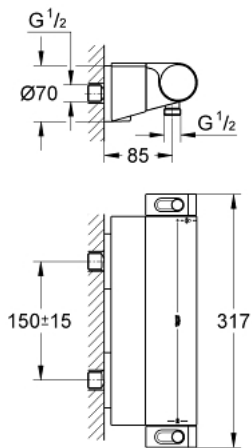

34 469 001 GROHTHERM 2000 BATERIE DUȘ CU TERMOSTAT 1/2"

DESCRIEREA PRODUSULUI

- Colour: cromat
- montare pe perete
- 100% GROHE CoolTouch constând încarcasă de siguranță + excentrice cu ornamente CoolTouch
- suprafață GROHE LongLife
- mânere cu formă ergonomică GROHE Aqua Paddles
- mâner cu gradații de temperatură cu oprire de siguranță GROHE SafeStop la 38°C
- limitare opțională de temperatură la 43°C GROHE SafeStop Plus inclusă
- dispozitiv încorporat, cu închidere, pentru mixarea apei
- GROHE TurboStat cartuș compact cu termoelement din ceară
- mâner pentru volum cu GROHE EcoButton (buton cu funcție reglabilă de oprire economică)
- Garnitură ceramică Carbodur 1/2", 180°
- scurgere duș inferioară 1/2"
- supapă integrată contra refluxului
- filtru impurități inclus
- protecție împotriva refluxului
- excentrice mascate, ornamente CoolTouch cu etanșeizare pe perete
- etajeră de duș GROHE EasyReach
- detașabile pentru curățare ușoară